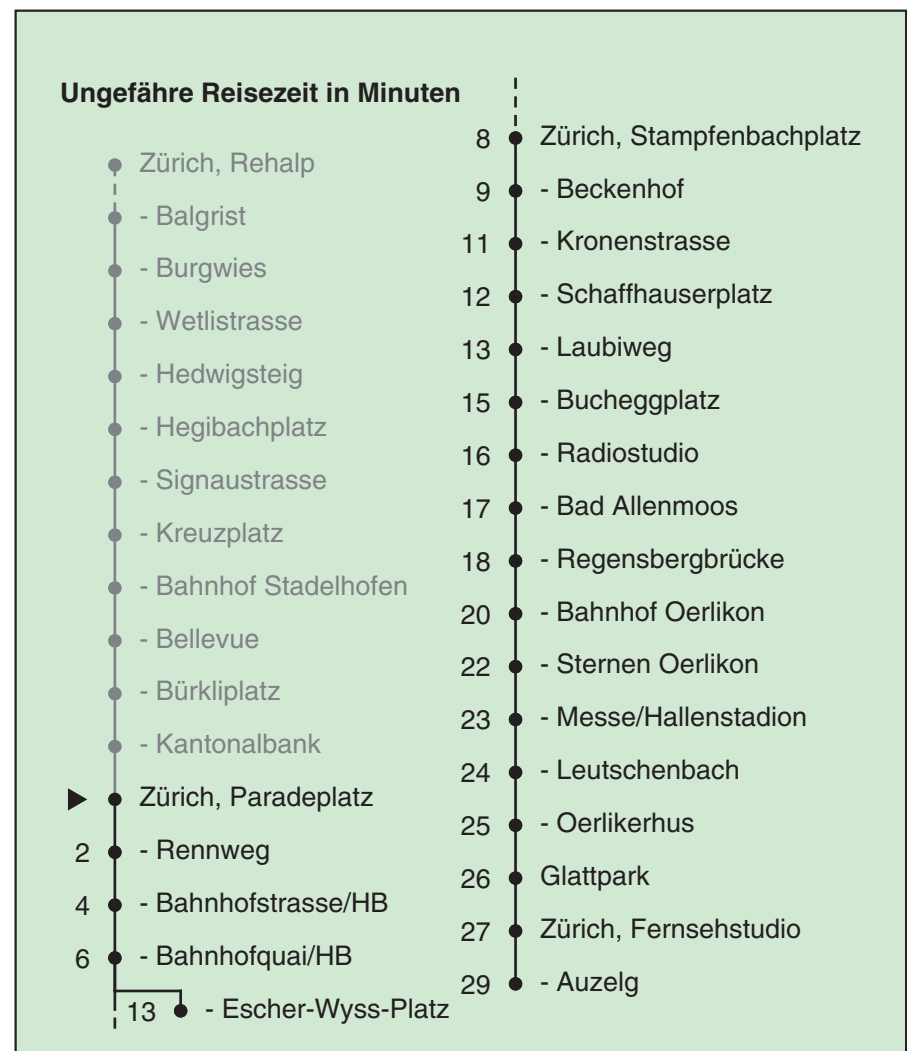

VBZ Züri Linie

Partner im ZVV
Auskünfte:
ZVV-Fahrplan-
App oder
ZVV-Contact
0848 988 988
www.zvv.ch

Paradeplatz

Richtung Zürich, Auzelg

Gültig ab 13.12.2020

Als Sonntage gelten auch: 25. und 26. Dezember, 1. und 2. Januar, Karfreitag, Ostermontag, 1. Mai, Auffahrt, Pfingstmontag, 1. August

h	Montag-Freitag					Samstag					Sonn- und Feiertag				
5	35	50				35	50				35	50			
6	04	12	19	27	34	05	20	35	50		05	20	35	50	
	42	49	57												
7	04	11	19	26	34	05	20	35	48	58	05	20	35	50	
	41	49	56												
8	04	11	19	26	34	08	18	28	38	48	05	20	35	50	
	41	48	55			58									
9	03	10	18	25	33	08	18	28	38	48	05	20	35	50	
	40	48	55			58									
10	03	10	18	25	33	08	18	25	33	40	05	18	28	38	48
	40	48	55			48	55				58				
11-15	03	10	18	25	33	03	10	18	25	33	08	18	28	38	48
	40	48	55			40	48	55			58				
16	03	10	19	27	34	03	10	18	25	33	08	18	28	38	48
	42	49	57			40	48	55			58				
17	04	12	19	27	34	03	10	18	25	33	08	18	28	38	48
	42	49	57			40	48	55			58				
18	04	12	19	27	34	03	10	18	26	33	08	18	28	38	48
	42	48	55			41	48	56			58				
19	03	10	18	25	33	03	06 ^c	11	18	26	08	18	28	38	48
	40	48	55			33	41	48	56		58				
20	03	10	17	24	32	03	11	18	25	33	08	19	21 ^c	30	41
	34 ^c	42	52			42	52				52				
21	02	04 ^c	12	22	32	02	04 ^c	12	22	32	02	12	22	32	42
	42	52				42	52				52				
22	02	12	22	32 ^b	35 ^a	02	12	22	32	42	02	12	22	35	50
	42 ^b	50 ^a	52 ^b	52 ^{ac}		52					52 ^c				
23	02 ^b	05 ^a	12 ^b	20 ^a	22 ^b	02	12	22	32	42	05	20	35	50	
	32 ^b	35 ^a	42 ^b	50 ^a	52 ^b	52									
0	02 ^b	05 ^a	12 ^b	15 ^a	26	02	12	26	31 ^d	39 ^d	05	15	26	39 ^d	54 ^c
	31 ^{bd}	39 ^d	49 ^{bd}	54 ^{ac}		49 ^d									

a Montag - Donnerstag c bis Zürich, Escher-Wyss-Platz d bis Zürich, Sternen Oerlikon

b Nur Freitag

In der Regel jedes 2. Tram mit Niederflureinstieg

Nach besonderem Fahrplan verkehren die Kurse am 24. und 31. Dezember, am Sechseläuten, an der Streetparade und am Knabenschüssen.