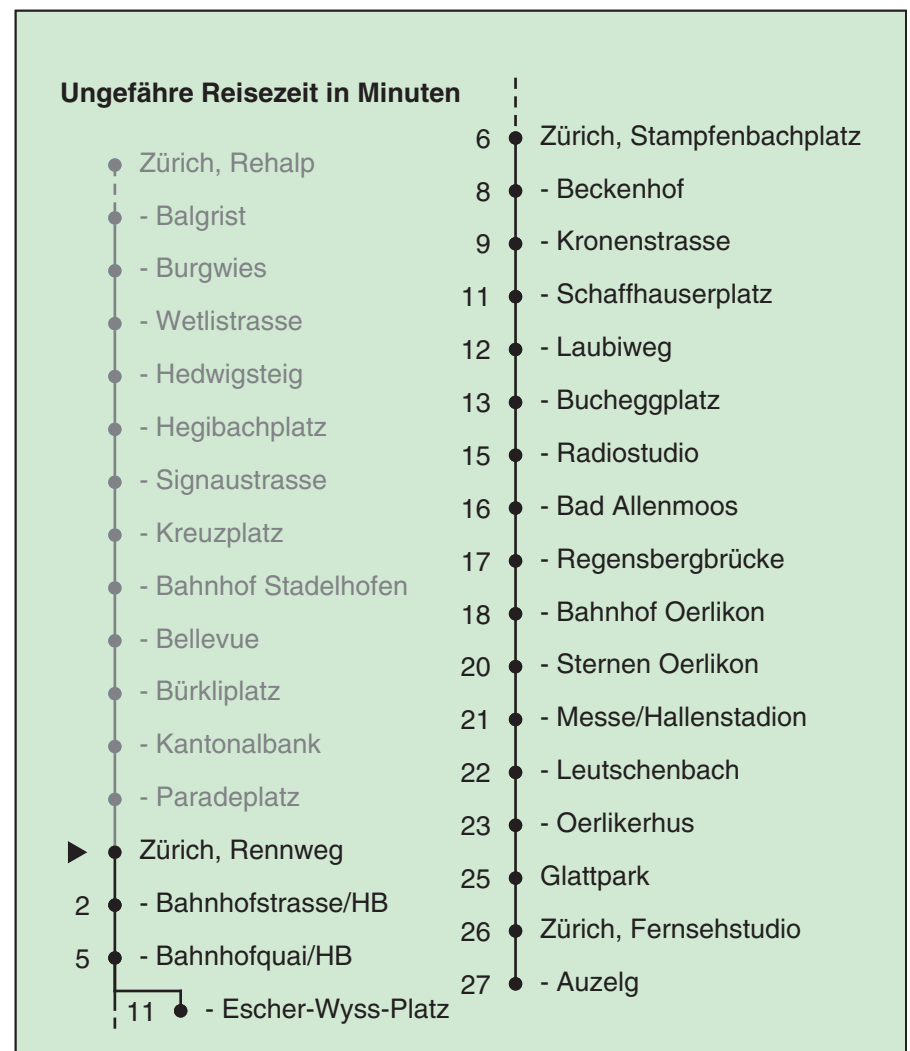

VBZ Züri Linie

Partner im ZVV
Auskünfte:
ZVV-Fahrplan-
App oder
ZVV-Contact
0848 988 988
www.zvv.ch

Rennweg

Richtung Zürich, Auzelg

Gültig ab 13.12.2020

Als Sonntage gelten auch: 25. und 26. Dezember, 1. und 2. Januar, Karfreitag, Ostermontag, 1. Mai, Auffahrt, Pfingstmontag, 1. August

h	Montag-Freitag					Samstag					Sonn- und Feiertag				
5	36	51				36	51				36	51			
6	06	13	21	28	36	06	21	36	51		06	21	36	51	
	43	51	58												
7	05	13	20	28	35	06	21	36	50		06	21	36	51	
	43	50	58												
8	05	13	20	28	35	00	10	20	30	40	06	21	36	51	
	43	50	57			50									
9	05	12	20	27	35	00	10	20	30	40	06	21	36	51	
	42	50	57			50									
10	05	12	20	27	35	00	10	20	27	35	06	20	30	40	50
	42	50	57			42	50	57							
11-15	05	12	20	27	35	05	12	20	27	35	00	10	20	30	40
	42	50	57			42	50	57			50				
16	05	12	21	29	36	05	12	20	27	35	00	10	20	30	40
	44	51	59			42	50	57			50				
17	06	14	21	29	36	05	12	20	27	35	00	10	20	30	40
	44	51	59			42	50	57			50				
18	06	14	21	29	36	05	12	19	27	35	00	10	20	30	40
	44	50	57			42	50	57			50				
19	05	12	20	27	35	05	07 ^c	12	20	27	00	10	20	30	40
	42	50	57			35	42	50	57		50				
20	05	12	18	26	33	05	12	19	27	34	00	10	20	22 ^c	31
	35 ^c	43	53			43	53				42	53			
21	03	05 ^c	13	23	33	03	05 ^c	13	23	33	03	13	23	33	43
	43	53				43	53				53				
22	03	13	23	33 ^b	36 ^a	03	13	23	33	43	03	13	23	36	51
	43 ^b	51 ^a	53 ^b	53 ^{ac}		53					53 ^c				
23	03 ^b	06 ^a	13 ^b	21 ^a	23 ^b	03	13	23	33	43	06	21	36	51	
	33 ^b	36 ^a	43 ^b	51 ^a	53 ^b	53									
0	03 ^b	06 ^a	13 ^b	16 ^a	27	03	13	27	33 ^d	40 ^d	06	16	27	40 ^d	55 ^c
	33 ^{bd}	40 ^d	50 ^{bd}	55 ^{ac}		50 ^d									

a Montag - Donnerstag c bis Zürich, Escher-Wyss-Platz d bis Zürich, Sternen Oerlikon

b Nur Freitag

In der Regel jedes 2. Tram mit Niederflureinstieg

Nach besonderem Fahrplan verkehren die Kurse am 24. und 31. Dezember, am Sechseläuten, an der Streetparade und am Knabenschüssen.