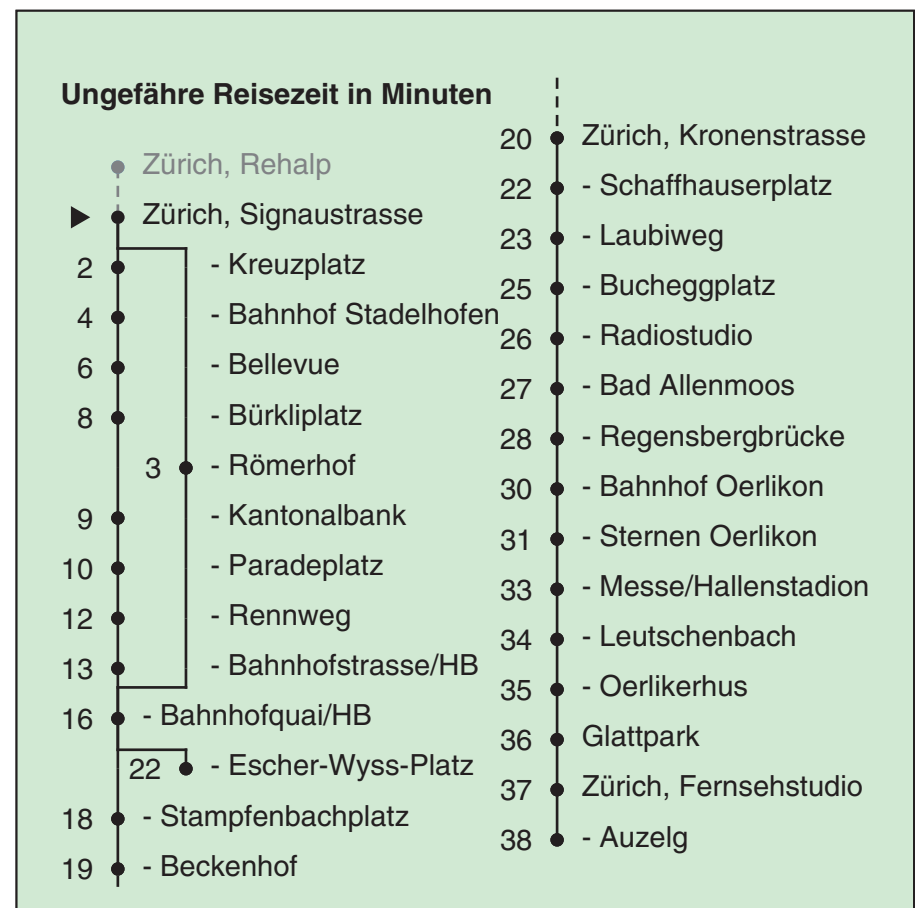

VBZ Züri Linie

Partner im ZVV
Auskünfte:
ZVV-Fahrplan-
App oder
ZVV-Contact
0848 988 988
www.zvv.ch

Signaustasse

Richtung Zürich, Auzelg

Gültig ab 13.12.2020

Als Sonntage gelten auch: 25. und 26. Dezember, 1. und 2. Januar, Karfreitag, Ostermontag, 1. Mai, Auffahrt, Pfingstmontag, 1. August

a Montag - Donnerstag c bis Zürich, Escher-Wyss-Platz e über Zürich, Römerhof
 b Nur Freitag d bis Zürich, Sternen Oerlikon

In der Regel jedes 2. Tram mit Niederflureinstieg

Nach besonderem Fahrplan verkehren die Kurse am 24. und 31. Dezember, am Sechseläuten, an der Streetparade und am Knabenschüssen.