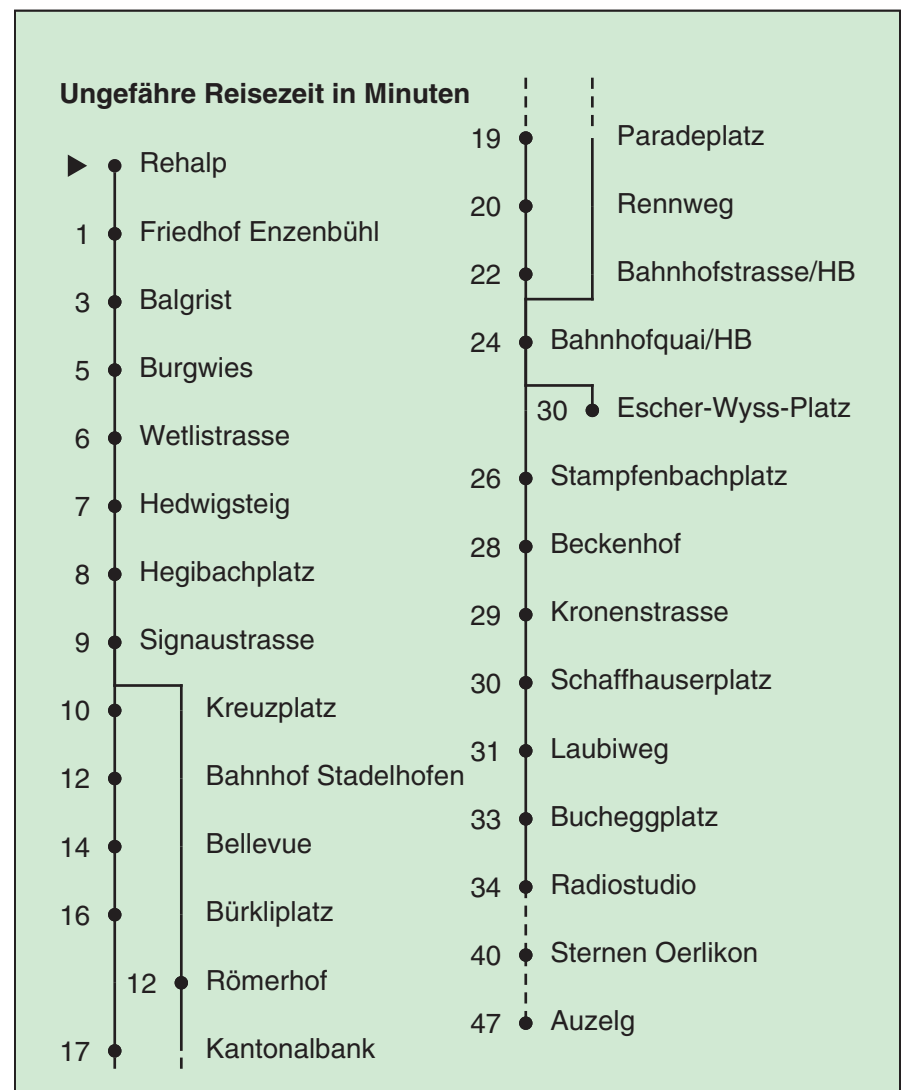

VBZ Züri Linie

Partner im ZVV
Auskünfte:
ZVV-Fahrplan-
App oder
ZVV-Contact
0848 988 988
www.zvv.ch

Rehalp

Richtung Zürich, Auzelg

Gültig ab 13.12.2020

Als Sonntage gelten auch: 25. und 26. Dezember, 1. und 2. Januar, Karfreitag, Ostermontag, 1. Mai, Auffahrt, Pfingstmontag, 1. August

h	Montag-Freitag				Samstag				Sonn- und Feiertag			
5	18	33	47	55	18	33	48		18	33	48	
6	02	10	17	25	03	18	33	48	03	18	33	48
	32	40	45	53								
7	00	08	15	23	03	18	31	41	03	18	33	48
	30	38	45	53	51							
8	00	08	15	23	01	11	21	31	03	18	33	48
	30	37	45	52	41	51						
9	00	07	15	22	01	11	21	31	03	18	33	48
	30	37	45	52	41	51						
10-17	00	07	15	22	00	07	15	22	01	11	21	31
	30	37	45	52	30	37	45	52	41	51		
18	00	07	15	22	00	08	16	23	01	11	21	31
	30	37	45	52	31	38	46	48 ^c	41	51		
					53							
19	00	07	15	22	01	08	16	23	01	11	21	31
	30	37	45	52	31	38	46	53	41	51		
20	00	07	15	17 ^c	01	08	16	25	02	04 ^c	13	24
	25	35	45	47 ^c	35	45	47 ^c	55	35	45	55	
	55											
21	05	15	25	35	05	15	25	35	05	15	25	35
	45	55			45	55			45	55		
22	05	15 ^b	18 ^a	25 ^b	05	15	25	35	05	18	33	35 ^c
	33 ^a	35 ^b	35 ^{ac}	45 ^b	45	55			48			
	48 ^a	55 ^b										
23	03 ^a	05 ^b	15 ^b	18 ^a	05	15	25	35	03	18	33	48
	25 ^b	33 ^a	35 ^b	45 ^b	45	55			58			
	48 ^a	55 ^b	58 ^a									
0	09	14 ^{bd}	22 ^d	32 ^{bd}	09	14 ^d	22 ^d	32 ^d	09	22 ^d	37 ^c	52 ^{ce}
	37 ^{ac}	42 ^{bce}	52 ^{ce}		42 ^{ce}	52 ^{ce}						

a Montag - Donnerstag c bis Escher-Wyss-Platz d bis Sternen Oerlikon e über Römerhof
 b Nur Freitag

In der Regel jedes 2. Tram mit Niederflureinstieg

Nach besonderem Fahrplan verkehren die Kurse am 24. und 31. Dezember, am Sechseläuten, an der Streetparade und am Knabenschüssen.