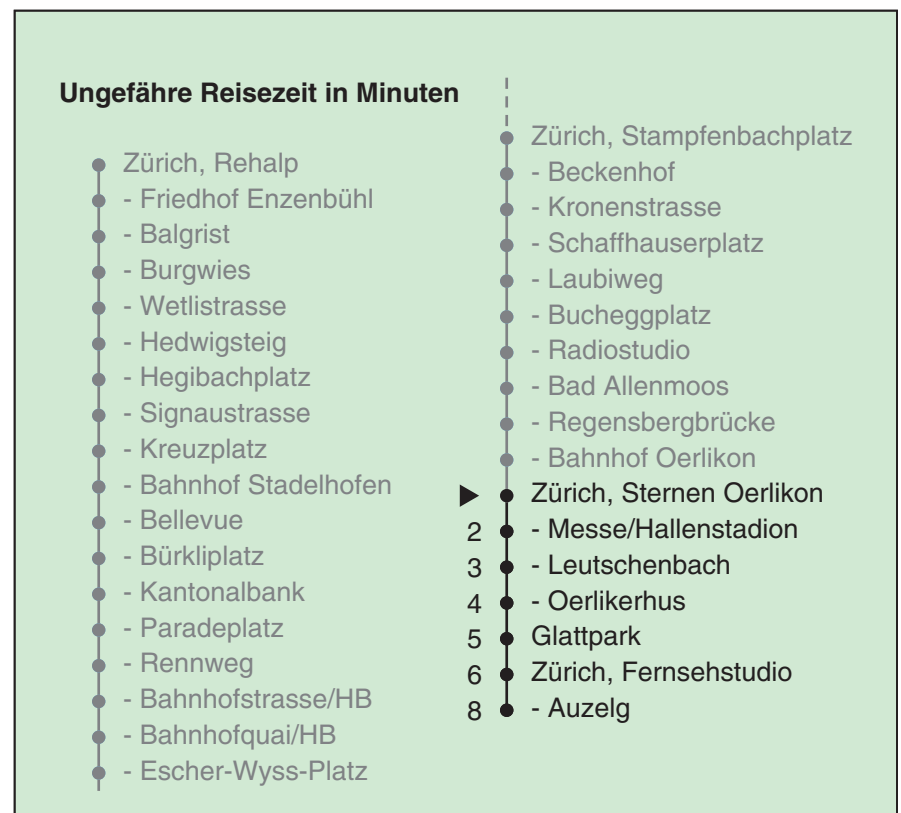

VBZ Züri Linie

Partner im ZVV
Auskünfte:
ZVV-Fahrplan-
App oder
ZVV-Contact
0848 988 988
www.zvv.ch

Sternen Oerlikon

Richtung Zürich, Auzelg

Gültig ab 13.12.2020

Als Sonntage gelten auch: 25. und 26. Dezember, 1. und 2. Januar, Karfreitag, Ostermontag, 1. Mai, Auffahrt, Pfingstmontag, 1. August

h	Montag-Freitag	Samstag	Sonn- und Feiertag
5	41 55	41 55	55
6	10 19 25 32 37 40 47 55	10 25 40 55	10 25 40 55
7	02 10 17 25 33 40 48 55	10 25 40 55	10 25 40 55
8	03 10 18 25 33 40 48 55	09 19 29 39 49 59	10 25 40 55
9	03 10 17 24 32 39 47 54	09 19 29 39 49 59	10 25 40 50 55
10	02 09 17 24 32 39 47 54	09 19 29 39 47 54	10 25 39 49 59
11	02 09 17 24 32 39 47 54	02 09 17 24 32 39 47 54	09 19 29 39 49 59
12	02 09 17 24 32 39 47 54	02 09 17 24 32 39 47 54	09 19 29 39 49 59
13	02 09 17 24 32 39 47 54	02 09 17 24 32 39 47 54	09 19 29 39 49 59
14	02 09 17 24 32 39 47 54	02 09 17 24 32 39 47 54	09 19 29 39 49 59
15	02 09 17 24 32 39 47 54	02 09 17 24 32 39 47 54	09 19 29 39 49 59
16	02 09 17 24 32 42 49 57	02 09 17 24 32 39 47 54	09 19 29 39 49 59
17	04 12 19 27 34 42 49 57	02 09 17 24 32 39 47 54	09 19 29 39 49 59
18	04 12 19 27 34 42 49 57	02 09 17 24 32 39 47 54	09 19 29 39 49 59
19	04 09 17 24 32 39 47 54	02 09 17 24 32 39 47 54	09 19 29 39 49 59
20	02 09 17 24 32 37 45 52	02 09 17 24 32 38 46 53	09 19 29 39 50
21	02 12 22 32 42 52	02 12 22 32 42 52	01 12 22 32 42 52
22	02 12 22 32 42 52 ^b 55 ^a	02 12 22 32 42 52	02 12 22 32 42 55
23	02 ^b 10 ^a 12 ^b 22 ^b 25 ^a 32 ^b 40 ^a 42 ^b 52 ^b 55 ^a	02 12 22 32 42 52	10 25 40 55
0	02 ^b 10 ^a 12 ^b 22 ^b 25 ^a 32 ^b 35 ^a 46	02 12 22 32 46	10 25 35 46

a Montag - Donnerstag b Nur Freitag

In der Regel jedes 2. Tram mit Niederflureinstieg

Nach besonderem Fahrplan verkehren die Kurse am 24. und 31. Dezember, am Sechseläuten, an der Streetparade und am Knabenschüssen.