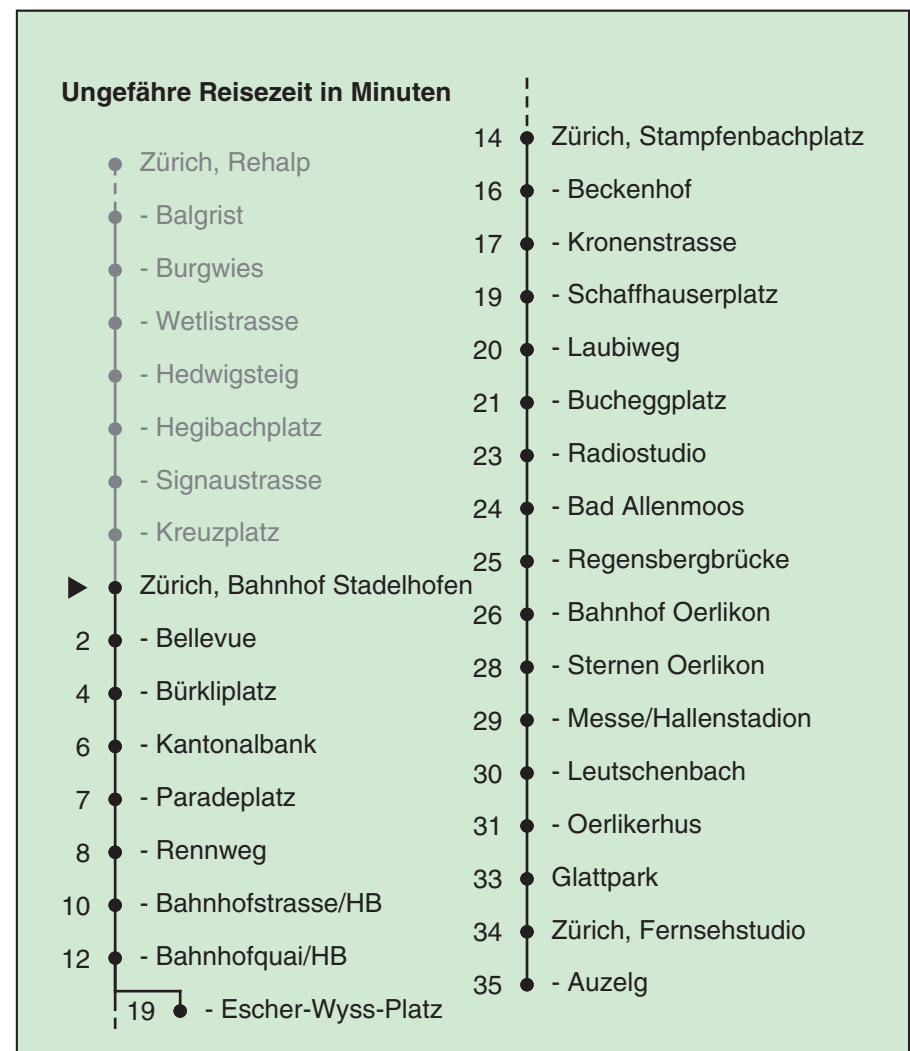

VBZ Züri Linie

Partner im ZVV
Auskünfte:
ZVV-Fahrplan-
App oder
ZVV-Contact
0848 988 988
www.zvv.ch

Bahnhof Stadelhofen

Richtung Zürich, Auzelg

Gültig ab 13.12.2020

Als Sonntage gelten auch: 25. und 26. Dezember, 1. und 2. Januar, Karfreitag, Ostermontag, 1. Mai, Auffahrt, Pfingstmontag, 1. August

h	Montag-Freitag					Samstag					Sonn- und Feiertag				
5	29	44	59			29	44	59			29	44	59		
6	06	14	21	29	36	14	29	44	59		14	29	44	59	
	44	51	57												
7	05	12	20	27	35	14	29	42	52		14	29	44	59	
	42	50	57												
8	05	12	20	27	35	02	12	22	32	42	14	29	44	59	
	42	49	56			52									
9	04	11	19	26	34	02	12	22	32	42	14	29	44	59	
	41	49	56			52									
10	04	11	19	26	34	02	11	19	26	34	12	22	32	42	52
	41	49	56			41	49	56							
11-15	04	11	19	26	34	04	11	19	26	34	02	12	22	32	42
	41	49	56			41	49	56			52				
16	04	12	20	27	35	04	11	19	26	34	02	12	22	32	42
	42	50	57			41	49	56			52				
17	05	12	20	27	35	04	11	19	26	34	02	12	22	32	42
	42	50	57			41	49	56			52				
18	05	12	20	27	35	04	12	20	27	35	02	12	22	32	42
	41	49	56			42	50	57			52				
19	04	11	19	26	34	00 ^c	05	12	20	27	02	12	22	32	42
	41	49	56			35	42	50	57		52				
20	04	11	19	26	28 ^c	05	12	20	27	36	02	13	15 ^c	24	35
	36	46	56	58 ^c		46	56	58 ^c			46	56			
21	06	16	26	36	46	06	16	26	36	46	06	16	26	36	46
	56					56					56				
22	06	16	26 ^b	29 ^a	36 ^b	06	16	26	36	46	06	16	29	44	46 ^c
	44 ^a	46 ^b	46 ^{ac}	56 ^b	59 ^a	56					59				
23	06 ^b	14 ^a	16 ^b	26 ^b	29 ^a	06	16	26	36	46	14	29	44	59	
	36 ^b	44 ^a	46 ^b	56 ^b	59 ^a	56									
0	06 ^b	09 ^a	20	26 ^{bd}	33 ^d	06	20	26 ^d	33 ^d	43 ^d	09	20	33 ^d	48 ^c	
	43 ^{bd}	48 ^{ac}													

a Montag - Donnerstag c bis Zürich, Escher-Wyss-Platz d bis Zürich, Sternen Oerlikon
 b Nur Freitag

In der Regel jedes 2. Tram mit Niederflureinstieg

Nach besonderem Fahrplan verkehren die Kurse am 24. und 31. Dezember, am Sechseläuten, an der Streetparade und am Knabenschüssen.