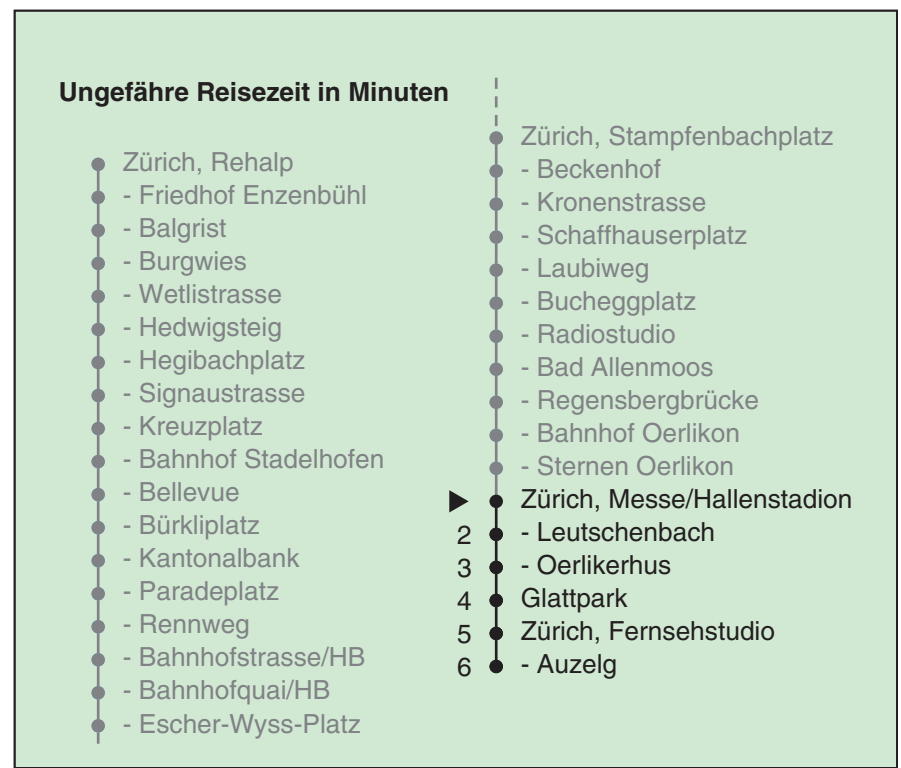

VBZ Züri Linie

Partner im ZVV
Auskünfte:
ZVV-Fahrplan-
App oder
ZVV-Contact
0848 988 988
www.zvv.ch

Messe/Hallenstadion

Richtung Zürich, Auzelg

Gültig ab 13.12.2020

Als Sonntage gelten auch: 25. und 26. Dezember, 1. und 2. Januar, Karfreitag, Ostermontag, 1. Mai, Auffahrt, Pfingstmontag, 1. August

a Montag - Donnerstag b Nur Freitag

In der Regel jedes 2. Tram mit Niederflureinstieg

Nach besonderem Fahrplan verkehren die Kurse am 24. und 31. Dezember, am Sechseläuten, an der Streetparade und am Knabenschüssen.