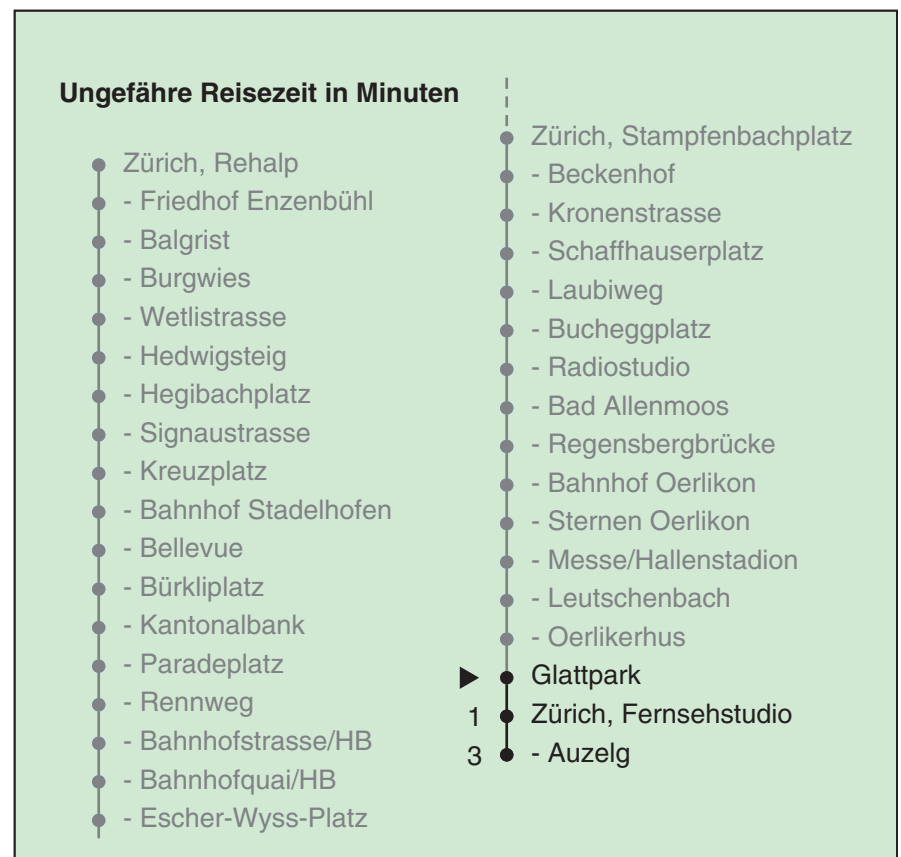

VBZ Züri Linie

Partner im ZVV
Auskünfte:
ZVV-Fahrplan-
App oder
ZVV-Contact
0848 988 988
www.zvv.ch

Glattpark

Richtung Zürich, Auzelg

Gültig ab 13.12.2020

Als Sonntage gelten auch: 25. und 26. Dezember, 1. und 2. Januar, Karfreitag, Ostermontag, 1. Mai, Auffahrt, Pfingstmontag, 1. August

h	Montag-Freitag	Samstag	Sonn- und Feiertag
5	02 17 32 46 54	02 17 32 46	02 17 32 47
6	00 09 15 23 29 37 41 44 52 59	00 15 30 45	00 15 30 45
7	07 14 22 30 37 45 52	00 15 25 30 45 55	00 15 30 45
8	00 07 15 22 30 37 45 52	00 14 24 34 44 54	00 15 30 45
9	00 07 14 21 29 36 44 51 59	04 14 24 34 44 54	00 15 30 45 54
10	06 14 21 29 36 44 51 59	04 12 14 24 34 42 44 51 59	00 15 25 30 44 54
11	06 14 21 29 36 44 51 59	06 14 21 29 36 44 51 59	04 14 24 34 44 54
12	06 14 21 29 36 44 51 59	06 14 21 29 36 44 51 59	04 14 24 34 44 54
13	06 14 21 29 36 44 51 59	06 14 21 29 36 44 51 59	04 14 24 34 44 54
14	06 14 21 29 36 44 51 59	06 14 21 29 36 44 51 59	04 14 24 34 44 54
15	06 14 21 29 36 44 51 59	06 14 21 29 36 44 51 59	04 14 24 34 44 54
16	06 14 21 29 36 46 54	06 14 21 29 36 44 51 59	04 14 24 34 44 54
17	01 09 16 24 31 39 46 54	06 14 21 29 36 44 51 59	04 14 24 34 44 54
18	01 09 16 24 31 39 46 54	06 14 21 29 36 43 51 59	04 14 24 34 44 54
19	01 09 14 21 29 36 44 51 59	06 14 21 29 36 44 51 59	04 14 24 34 44 54
20	06 14 21 29 36 42 49 57	06 14 21 29 36 43 50 58	04 14 24 34 44 55
21	07 17 27 37 47 57	07 17 27 37 47 57	06 17 27 37 47 57
22	07 17 27 37 47 57 ^b	07 17 27 37 47 57	07 17 27 37 47
23	00 ^a 07 ^b 15 ^a 17 ^b 27 ^b 30 ^a 37 ^b 45 ^a 47 ^b 57 ^b	07 17 27 37 47 57	00 15 30 45
0	00 ^a 07 ^b 15 ^a 17 ^b 27 ^b 30 ^a 37 ^b 40 ^a 51	07 17 27 37 51	00 15 30 40 51

a Montag - Donnerstag b Nur Freitag

In der Regel jedes 2. Tram mit Niederflureinstieg

Nach besonderem Fahrplan verkehren die Kurse am 24. und 31. Dezember, am Sechseläuten, an der Streetparade und am Knabenschüssen.