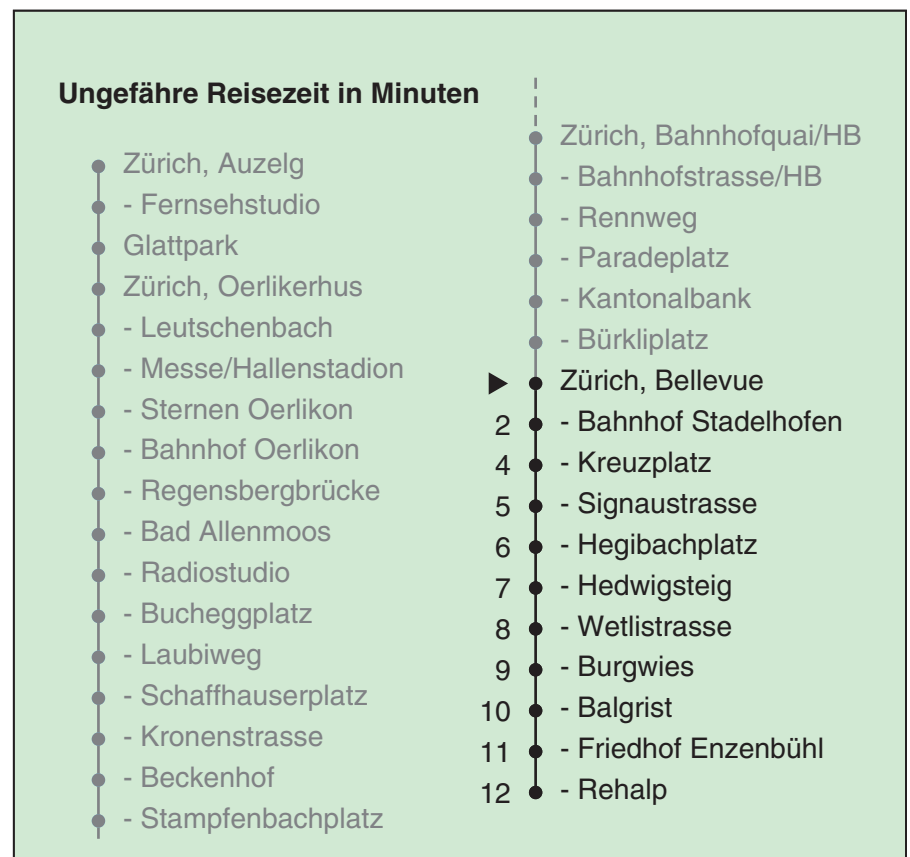

VBZ ZüriLinie

Partner im ZVV
Auskünfte:
ZVV-Fahrplan-
App oder
ZVV-Contact
0848 988 988
www.zvv.ch

Bellevue

Richtung Zürich, Rehalp

Gültig ab: 09.01.2021

Als Sonntage gelten auch: 25. und 26. Dezember, 1. und 2. Januar, Karfreitag, Ostermontag, 1. Mai, Auffahrt, Pfingstmontag, 1. August

h	Montag-Freitag	Samstag	Sonn- und Feiertag
5	04 17 24 39 46 54	04 17 24 39 54	04 17 24 39 54
6	01 09 16 24 27 31 39 46 54	09 24 39 54	09 24 39 54
7	01 09 16 25 32 40 47 55	09 24 32 39 54	09 24 39 54
8	02 10 17 25 32 40 47 55	03 08 18 28 38 48 58	09 24 39 54
9	02 09 17 24 32 39 47 54	08 18 28 38 48 58	09 24 39 54
10	02 09 17 24 32 39 47 54	08 13 18 28 34 39 47 54	03 09 24 31 38 48 58
11	02 09 17 24 32 39 47 54	02 09 17 24 32 39 47 54	08 18 28 38 48 58
12	02 09 17 24 32 39 47 54	02 09 17 24 32 39 47 54	08 18 28 38 48 58
13	02 09 17 24 32 39 47 54	02 09 17 24 32 39 47 54	08 18 28 38 48 58
14	02 09 17 24 32 39 47 54	02 09 17 24 32 39 47 54	08 18 28 38 48 58
15	02 09 17 24 32 39 47 54	02 09 17 24 32 39 47 54	08 18 28 38 48 58
16	02 09 17 24 32 39 47 54	02 09 17 24 32 39 47 54	08 18 28 38 48 58
17	02 09 17 24 32 39 47 54	02 09 17 24 32 39 47 54	08 18 28 38 48 58
18	02 09 17 24 32 39 47 54	02 09 17 24 32 38 46 53	08 18 28 38 48 58
19	02 09 17 24 32 39 47 54	01 08 16 23 31 38 46 53	08 18 28 38 48 58
20	02 09 17 24 32 39 49 59	01 08 16 23 31 39 49 59	08 18 28 38 49 59
21	09 19 29 39 49 59	09 19 29 39 49 59	09 19 29 39 49 59
22	09 19 29 39 49 ^b 54 ^a 59 ^b	09 19 29 39 49 59	09 19 29 39 54
23	09 19 ^b 24 ^a 29 ^b 39 49 ^b 54 ^a 59 ^b	09 19 29 39 49 59	09 24 39 54
0	09 19 ^b 24 ^a 29 ^b 39	09 19 29 39	09 24 39

a Montag - Donnerstag b Nur Freitag

In der Regel jedes 2. Tram mit Niederflureinstieg

Nach besonderem Fahrplan verkehren die Kurse am 24. und 31. Dezember, am Sechseläuten, an der Streetparade und am Knabenschiessen.