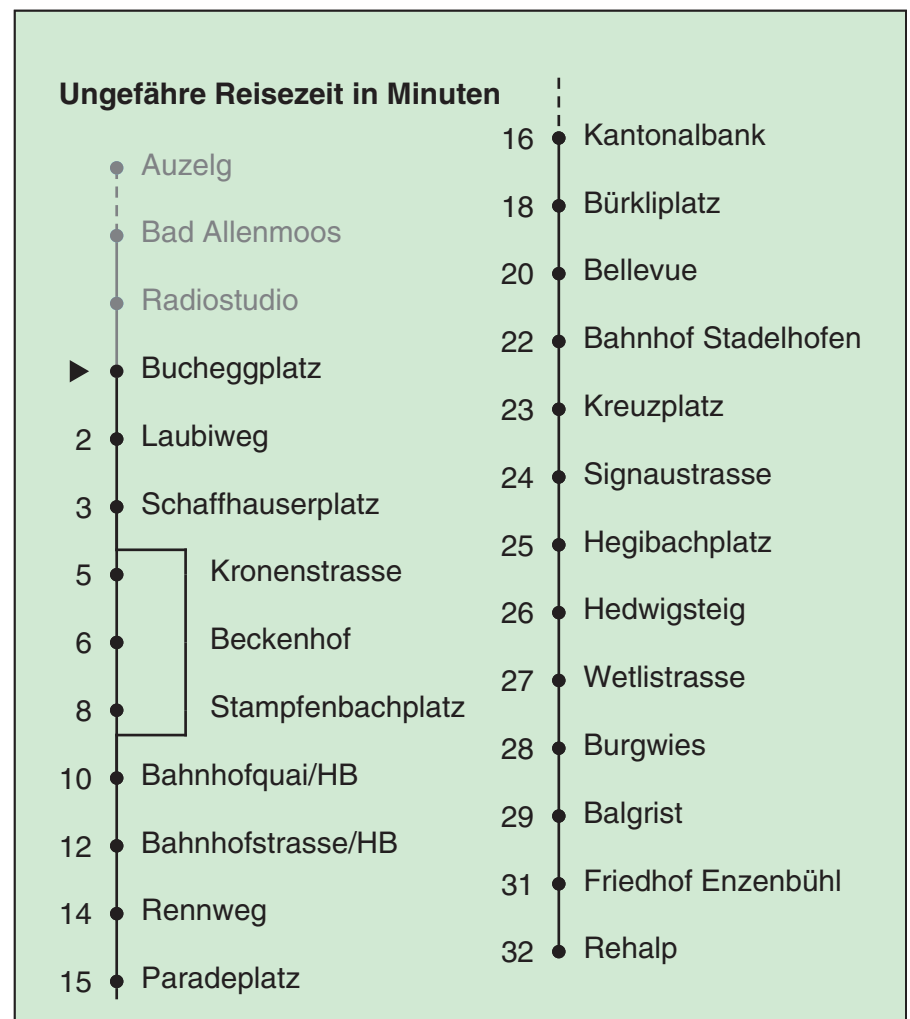

VBZ Züri Linie

Partner im ZVV
Auskünfte:
ZVV-Fahrplan-
App oder
ZVV-Contact
0848 988 988
www.zvv.ch

Bucheggplatz

Richtung Zürich, Rehalp

Gültig ab: 09.01.2021

Als Sonntage gelten auch: 25. und 26. Dezember, 1. und 2. Januar, Karfreitag, Ostermontag, 1. Mai, Auffahrt, Pfingstmontag, 1. August

h	Montag-Freitag					Samstag					Sonn- und Feiertag				
5	06	15 ^{cd}	21	28	36	06	15 ^{cd}	21	36	51	06	21	36	51	
	43	51	58												
6	06	09	13	21	28	06	21	36	51		06	21	36	51	
	36	43	51	58											
7	05	12	20	27	35	06	14	21	36	44	06	21	36	51	
	42	50	57			49	59								
8	05	12	20	27	35	09	19	29	39	49	06	21	36	51	
	42	49	57			59									
9	04	12	19	27	34	09	19	29	39	49	06	21	36	45	51
	42	49	57			54	59								
10	04	12	19	27	34	09	14	19	27	34	06	12	19	29	39
	42	49	57			42	49	57			49	59			
11-15	04	12	19	27	34	04	12	19	27	34	09	19	29	39	49
	42	49	57			42	49	57			59				
16	04	12	19	26	34	04	12	19	27	34	09	19	29	39	49
	41	49	56			42	49	57			59				
17	04	11	19	26	34	04	12	19	27	34	09	19	29	39	49
	41	49	56			42	49	57			59				
18	04	11	19	26	34	04	12	19	27	35	09	19	29	39	49
	41	49	57			42	50	57			59				
19	04	12	19	27	34	05	12	20	27	35	09	19	29	39	49
	42	49	57			42	50	57			59				
20	04	12	21	31	41	05	12	21	31	41	09	20	31	41	51
	51					51									
21	01	11	21	31	41	01	11	21	31	41	01	11	21	31	41
	51					51					51				
22	01	11	21	31 ^b	36 ^a	01	11	21	31	41	01	11	21	36	51
	41 ^b	51				51									
23	01 ^b	06 ^a	11 ^b	21	31 ^b	01	11	21	31	41	06	21	36	51	
	36 ^a	41 ^b	51			51									
0	01 ^b	06 ^a	11 ^b	21		01	11	21			06	21			

a Montag - Donnerstag c bis Bahnhofquai/HB

b Nur Freitag

d bedient nicht von Kronenstrasse bis Stampfenbachplatz

In der Regel jedes 2. Tram mit Niederflureinstieg

Nach besonderem Fahrplan verkehren die Kurse am 24. und 31. Dezember, am Sechseläuten, an der Streetparade und am Knabenschüssen.