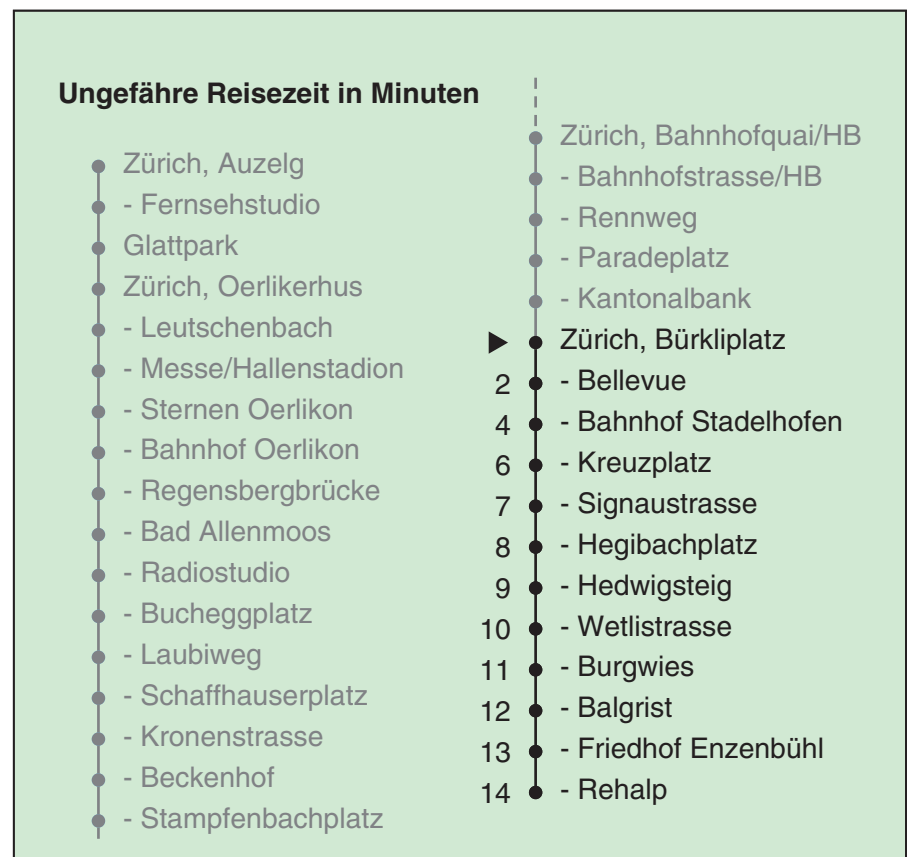

VBZ Züri Linie

Partner im ZVV
Auskünfte:
ZVV-Fahrplan-
App oder
ZVV-Contact
0848 988 988
www.zvv.ch

Bürkliplatz

Richtung Zürich, Rehalp

Gültig ab: 09.01.2021

Als Sonntage gelten auch: 25. und 26. Dezember, 1. und 2. Januar, Karfreitag, Ostermontag, 1. Mai, Auffahrt, Pfingstmontag, 1. August

h	Montag-Freitag	Samstag	Sonn- und Feiertag
5	03 16 23 37 45 52	03 16 23 37 52	03 16 23 37 52
6	00 07 15 22 26 30 37 45 52	07 22 37 52	07 22 37 52
7	00 07 15 23 31 38 46 53	07 22 31 37 52	07 22 37 52
8	01 08 16 23 31 38 46 53	01 06 16 26 36 46 56	07 22 37 52
9	01 07 15 22 30 37 45 52	06 16 26 36 46 56	07 22 37 52
10	00 07 15 22 30 37 45 52	06 11 16 26 32 37 45 52	02 07 22 29 36 46 56
11	00 07 15 22 30 37 45 52	00 07 15 22 30 37 45 52	06 16 26 36 46 56
12	00 07 15 22 30 37 45 52	00 07 15 22 30 37 45 52	06 16 26 36 46 56
13	00 07 15 22 30 37 45 52	00 07 15 22 30 37 45 52	06 16 26 36 46 56
14	00 07 15 22 30 37 45 52	00 07 15 22 30 37 45 52	06 16 26 36 46 56
15	00 07 15 22 30 37 45 52	00 07 15 22 30 37 45 52	06 16 26 36 46 56
16	00 07 15 22 30 37 45 52	00 07 15 22 30 37 45 52	06 16 26 36 46 56
17	00 07 15 22 30 37 45 52	00 07 15 22 30 37 45 52	06 16 26 36 46 56
18	00 07 15 22 30 37 45 52	00 07 15 22 30 36 44 52 59	06 16 26 36 46 56
19	00 07 15 22 30 37 45 52	07 14 22 29 37 44 52 59	06 16 26 36 46 56
20	00 07 15 22 30 37 47 57	07 14 22 29 37 47 57	06 16 26 36 47 57
21	07 17 27 37 47 57	07 17 27 37 47 57	07 17 27 37 47 57
22	07 17 27 37 47 ^b 52 ^a 57 ^b	07 17 27 37 47 57	07 17 27 37 52
23	07 17 ^b 22 ^a 27 ^b 37 47 ^b 52 ^a 57 ^b	07 17 27 37 47 57	07 22 37 52
0	07 17 ^b 22 ^a 27 ^b 37	07 17 27 37	07 22 37

a Montag - Donnerstag b Nur Freitag

In der Regel jedes 2. Tram mit Niederflureinstieg

Nach besonderem Fahrplan verkehren die Kurse am 24. und 31. Dezember, am Sechseläuten, an der Streetparade und am Knabenschüssen.