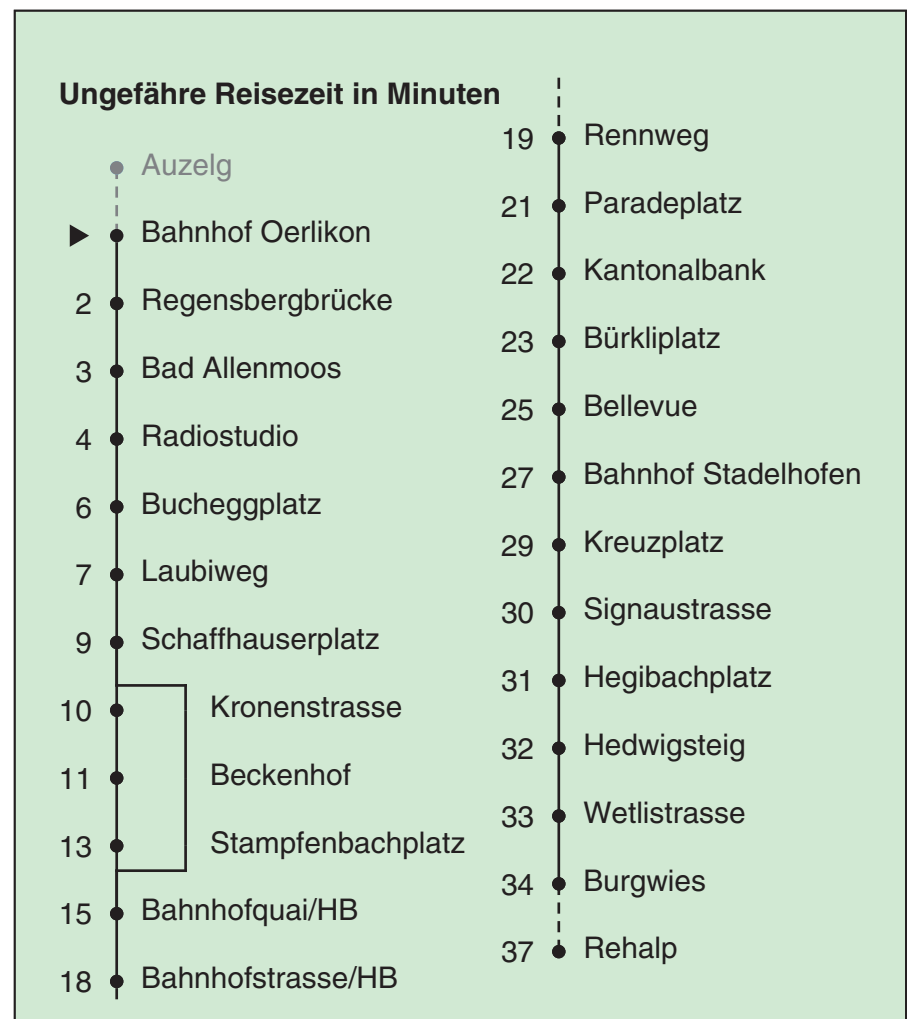

VBZ Züri Linie

Partner im ZVV
Auskünfte:
ZVV-Fahrplan-
App oder
ZVV-Contact
0848 988 988
www.zvv.ch

Bahnhof Oerlikon

Richtung Zürich, Rehalp

Gültig ab: 09.01.2021

Als Sonntage gelten auch: 25. und 26. Dezember, 1. und 2. Januar, Karfreitag, Ostermontag, 1. Mai, Auffahrt, Pfingstmontag, 1. August

h	Montag-Freitag					Samstag					Sonn- und Feiertag				
5	01	10 ^{cd}	16	23	31	01	10 ^{cd}	16	31	46	01	16	31	46	
	38	46	53												
6	01	04	08	16	23	01	16	31	46	01	16	31	46		
	31	38	46	53	59										
7	07	14	22	29	37	01	09	16	31	39	01	16	31	46	
	44	52	59			44	54								
8	07	14	22	29	37	04	14	24	34	44	01	16	31	46	
	44	51	59			54									
9	06	14	21	29	36	04	14	24	34	44	01	16	31	40	46
	44	51	59			49	54								
10	06	14	21	29	36	04	08	14	21	29	01	07	14	24	34
	44	51	59			36	44	51	59	44	54				
11-15	06	14	21	29	36	06	14	21	29	36	04	14	24	34	44
	44	51	59			44	51	59			54				
16	06	13	21	28	36	06	14	21	29	36	04	14	24	34	44
	43	51	58			44	51	59			54				
17	06	13	21	28	36	06	14	21	29	36	04	14	24	34	44
	43	51	58			44	51	59			54				
18	06	13	21	28	36	06	14	22	29	37	04	14	24	34	44
	43	51	59			44	52	59			54				
19	06	14	21	29	36	07	14	22	29	37	04	14	24	34	44
	44	51	59			44	52	59			54				
20	06	16	26	36	46	07	16	26	36	46	04	15	26	36	46
	56					56					56				
21	06	16	26	36	46	06	16	26	36	46	06	16	26	36	46
	56					56					56				
22	06	16	26 ^b	31 ^a	36 ^b	06	16	26	36	46	06	16	31	46	
	46	56 ^b				56									
23	01 ^a	06 ^b	16	26 ^b	31 ^a	06	16	26	36	46	01	16	31	46	
	36 ^b	46	56 ^b			56									
0	01 ^a	06 ^b	16			06	16				01	16			

a Montag - Donnerstag c bis Bahnhofquai/HB

b Nur Freitag

d bedient nicht von Kronenstrasse bis Stampfenbachplatz

In der Regel jedes 2. Tram mit Niederflureinstieg

Nach besonderem Fahrplan verkehren die Kurse am 24. und 31. Dezember, am Sechseläuten, an der Streetparade und am Knabenschüssen.