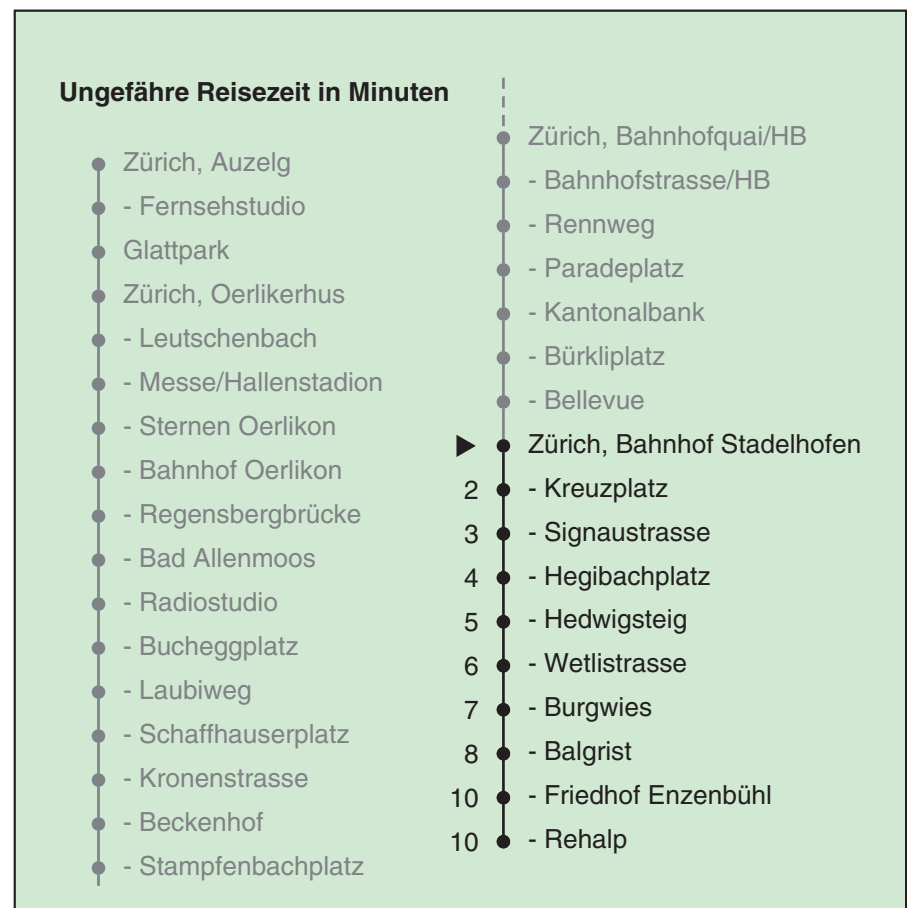

VBZ Züri Linie

Partner im ZVV
Auskünfte:
ZVV-Fahrplan-
App oder
ZVV-Contact
0848 988 988
www.zvv.ch

Bahnhof Stadelhofen

Richtung Zürich, Rehalp

Gültig ab: 09.01.2021

Als Sonntage gelten auch: 25. und 26. Dezember, 1. und 2. Januar, Karfreitag, Ostermontag, 1. Mai, Auffahrt, Pfingstmontag, 1. August

h	Montag-Freitag	Samstag	Sonn- und Feiertag
5	06 19 26 41 48 56	06 19 26 41 56	06 19 26 41 56
6	03 11 18 26 29 33 41 48 56	11 26 41 56	11 26 41 56
7	03 11 18 27 34 42 49 57	11 26 34 41 56	11 26 41 56
8	04 12 19 27 34 42 49 57	05 10 20 30 40 50	11 26 41 56
9	04 11 19 26 34 41 49 56	00 10 20 30 40 50	11 26 41 56
10	04 11 19 26 34 41 49 56	00 10 15 20 30 36 41 49 56	05 11 26 33 40 50
11	04 11 19 26 34 41 49 56	04 11 19 26 34 41 49 56	00 10 20 30 40 50
12	04 11 19 26 34 41 49 56	04 11 19 26 34 41 49 56	00 10 20 30 40 50
13	04 11 19 26 34 41 49 56	04 11 19 26 34 41 49 56	00 10 20 30 40 50
14	04 11 19 26 34 41 49 56	04 11 19 26 34 41 49 56	00 10 20 30 40 50
15	04 11 19 26 34 41 49 56	04 11 19 26 34 41 49 56	00 10 20 30 40 50
16	04 11 19 26 34 41 49 56	04 11 19 26 34 41 49 56	00 10 20 30 40 50
17	04 11 19 26 34 41 49 56	04 11 19 26 34 41 49 56	00 10 20 30 40 50
18	04 11 19 26 34 41 49 56	04 11 19 26 34 40 48 55	00 10 20 30 40 50
19	04 11 19 26 34 41 49 56	03 10 18 25 33 40 48 55	00 10 20 30 40 50
20	04 11 19 26 34 41 51	03 10 18 25 33 41 51	00 10 20 30 40 51
21	01 11 21 31 41 51	01 11 21 31 41 51	01 11 21 31 41 51
22	01 11 21 31 41 51 ^b 56 ^a	01 11 21 31 41 51	01 11 21 31 41 56
23	01 ^b 11 21 ^b 26 ^a 31 ^b 41 51 ^b 56 ^a	01 11 21 31 41 51	11 26 41 56
0	01 ^b 11 21 ^b 26 ^a 31 ^b 41	01 11 21 31 41	11 26 41

a Montag - Donnerstag b Nur Freitag

In der Regel jedes 2. Tram mit Niederflureinstieg

Nach besonderem Fahrplan verkehren die Kurse am 24. und 31. Dezember, am Sechseläuten, an der Streetparade und am Knabenschüssen.