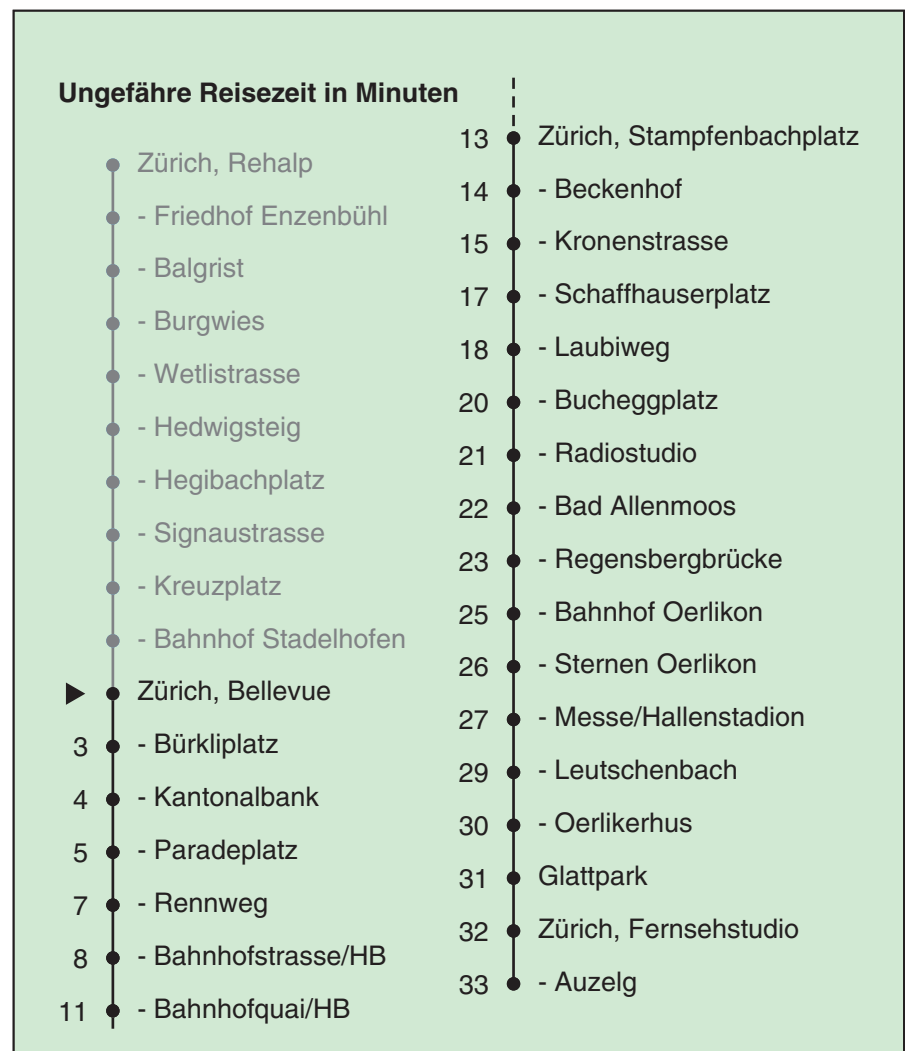

VBZ ZüriLinie

Partner im ZVV
Auskünfte:
ZVV-Fahrplan-
App oder
ZVV-Contact
0848 988 988
www.zvv.ch

Bellevue

Richtung Zürich, Auzelg

Gültig ab: 09.01.2021

Als Sonntage gelten auch: 25. und 26. Dezember, 1. und 2. Januar, Karfreitag, Ostermontag, 1. Mai, Auffahrt, Pfingstmontag, 1. August

h	Montag-Freitag					Samstag					Sonn- und Feiertag				
5	31	46				31	46				31	46			
6	00	08	15	23	30	01	16	31	46		01	16	31	46	
	38	45	53	59											
7	07	14	22	29	37	01	16	31	44	54	01	16	31	46	
	44	52	59												
8	07	14	22	29	37	04	14	24	34	44	01	16	31	46	
	44	51	58			54									
9	06	13	21	28	36	04	14	24	34	44	01	16	31	46	
	43	51	58			54									
10	06	13	21	28	36	04	13	21	28	36	01	14	24	34	44
	43	51	58			43	51	58			54				
11-15	06	13	21	28	36	06	13	21	28	36	04	14	24	34	44
	43	51	58			43	51	58			54				
16	06	14	22	29	37	06	13	21	28	36	04	14	24	34	44
	44	52	59			43	51	58			54				
17	07	14	22	29	37	06	13	21	28	36	04	14	24	34	44
	44	52	59			43	51	58			54				
18	07	14	22	29	37	06	13	21	29	36	04	14	24	34	44
	43	51	58			44	51	59			54				
19	06	13	21	28	36	01 ^d	06	14	21	29	04	14	24	34	44
	43	51	58			36	44	51	59		54				
20	06	13	20	28	30 ^d	06	14	21	29	38	04	15	17 ^d	26	37
	38	48	58			48	58				48	58			
21	00 ^d	08	18	28	38	00 ^d	08	18	28	38	08	18	28	38	48
	48	58				48	58				58				
22	08	18	28 ^b	31 ^a	38 ^b	08	18	28	38	48	08	18	31	46	48 ^d
	46 ^a	48 ^b	48 ^{ad}	58 ^b		58									
23	01 ^a	08 ^b	16 ^a	18 ^b	28 ^b	08	18	28	38	48	01	16	31	46	
	31 ^a	38 ^b	46 ^a	48 ^b	58 ^b	58									
0	01 ^a	08 ^b	11 ^a	22	27 ^{bd}	08	22	27 ^d	35 ^d	45 ^d	01	11	22	35 ^d	50 ^c
	35 ^d	45 ^{bd}	50 ^{ac}												

a Montag - Donnerstag c bis Zürich, Bahnhofquai/HB d bis Zürich, Sternen Oerlikon

b Nur Freitag

In der Regel jedes 2. Tram mit Niederflureinstieg

Nach besonderem Fahrplan verkehren die Kurse am 24. und 31. Dezember, am Sechseläuten, an der Streetparade und am Knabenschüssen.