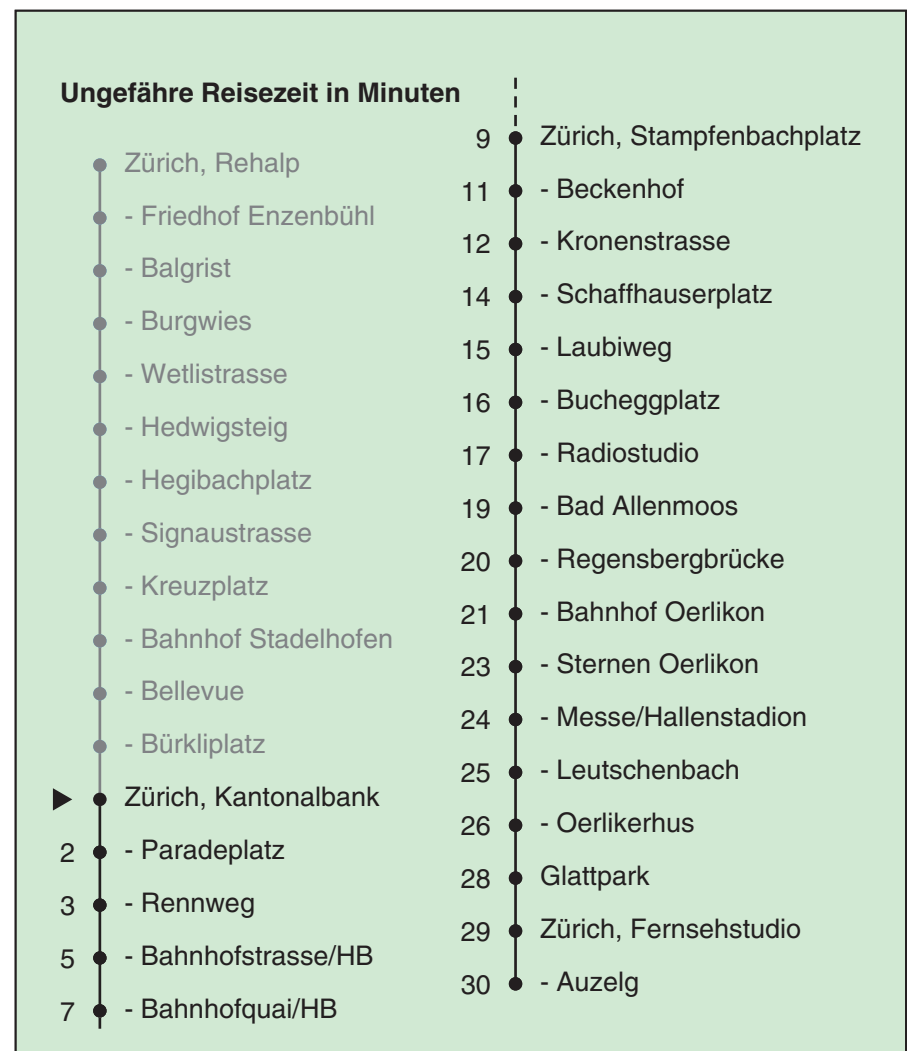

VBZ Züri Linie

Partner im ZVV
Auskünfte:
ZVV-Fahrplan-
App oder
ZVV-Contact
0848 988 988
www.zvv.ch

Kantonalbank

Richtung Zürich, Auzelg

Gültig ab: 09.01.2021

Als Sonntage gelten auch: 25. und 26. Dezember, 1. und 2. Januar, Karfreitag, Ostermontag, 1. Mai, Auffahrt, Pfingstmontag, 1. August

h	Montag-Freitag					Samstag					Sonn- und Feiertag				
5	34	49				34	49				34	49			
6	03	11	18	26	33	04	19	34	49		04	19	34	49	
	41	48	56												
7	03	10	18	25	33	04	19	34	47	57	04	19	34	49	
	40	48	55												
8	03	10	18	25	33	07	17	27	37	47	04	19	34	49	
	40	47	54			57									
9	02	09	17	24	32	07	17	27	37	47	04	19	34	49	
	39	47	54			57									
10	02	09	17	24	32	07	17	24	32	39	04	17	27	37	47
	39	47	54			47	54				57				
11-15	02	09	17	24	32	02	09	17	24	32	07	17	27	37	47
	39	47	54			39	47	54			57				
16	02	09	18	25	33	02	09	17	24	32	07	17	27	37	47
	40	48	55			39	47	54			57				
17	03	10	18	25	33	02	09	17	24	32	07	17	27	37	47
	40	48	55			39	47	54			57				
18	03	10	18	25	33	02	09	17	25	32	07	17	27	37	47
	40	47	54			40	47	55			57				
19	02	09	17	24	32	02	05 ^d	10	17	25	07	17	27	37	47
	39	47	54			32	40	47	55		57				
20	02	09	16	23	31	02	10	17	24	32	07	18	20 ^d	29	40
	33 ^d	41	51			41	51				51				
21	01	03 ^d	11	21	31	01	03 ^d	11	21	31	01	11	21	31	41
	41	51				41	51				51				
22	01	11	21	31 ^b	34 ^a	01	11	21	31	41	01	11	21	34	49
	41 ^b	49 ^a	51 ^b	51 ^{ad}		51					51 ^d				
23	01 ^b	04 ^a	11 ^b	19 ^a	21 ^b	01	11	21	31	41	04	19	34	49	
	31 ^b	34 ^a	41 ^b	49 ^a	51 ^b	51									
0	01 ^b	04 ^a	11 ^b	14 ^a	25	01	11	25	30 ^d	38 ^d	04	14	25	38 ^d	53 ^c
	30 ^{bd}	38 ^d	48 ^{bd}	53 ^{ac}		48 ^d									

a Montag - Donnerstag c bis Zürich, Bahnhofquai/HB d bis Zürich, Sternen Oerlikon

b Nur Freitag

In der Regel jedes 2. Tram mit Niederflureinstieg

Nach besonderem Fahrplan verkehren die Kurse am 24. und 31. Dezember, am Sechseläuten, an der Streetparade und am Knabenschüssen.