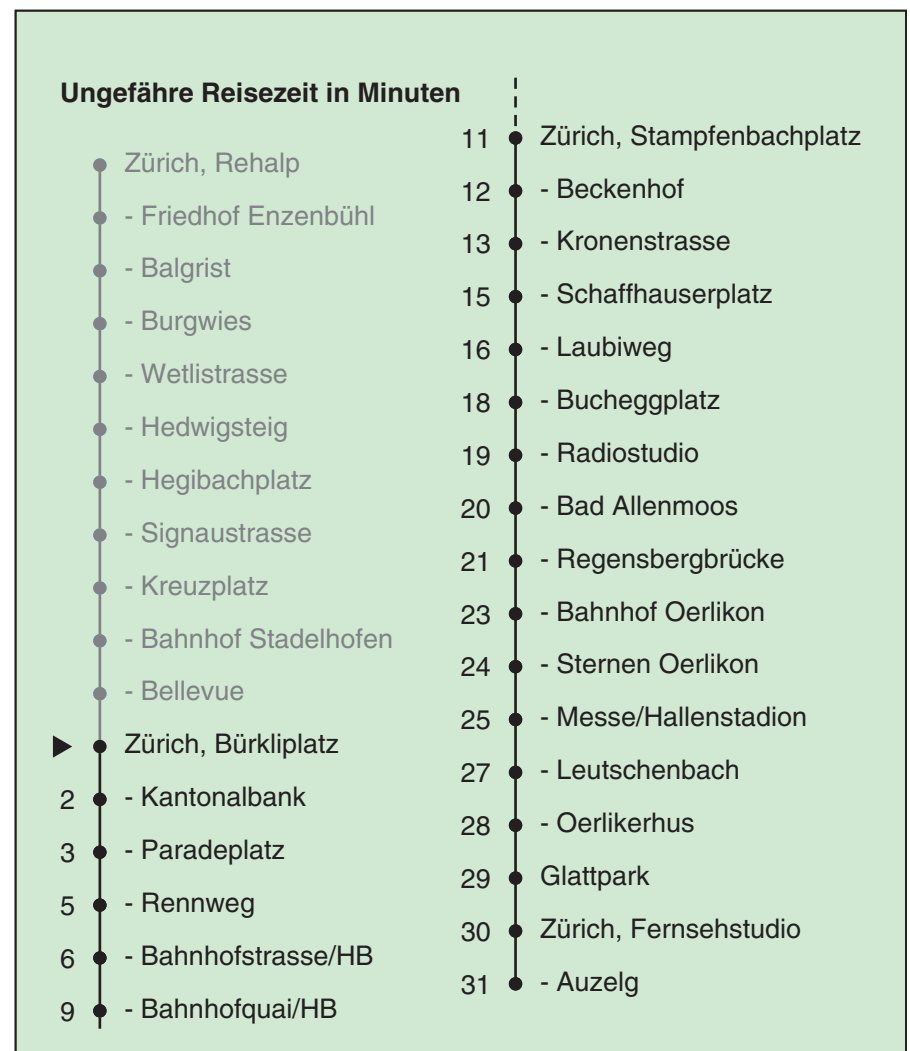

VBZ Züri Linie

Partner im ZVV
Auskünfte:
ZVV-Fahrplan-
App oder
ZVV-Contact
0848 988 988
www.zvv.ch

Bürkliplatz

Richtung Zürich, Auzelg

Gültig ab: 09.01.2021

Als Sonntage gelten auch: 25. und 26. Dezember, 1. und 2. Januar, Karfreitag, Ostermontag, 1. Mai, Auffahrt, Pfingstmontag, 1. August

h	Montag-Freitag					Samstag					Sonn- und Feiertag				
5	32	47				32	47				32	47			
6	02	09	17	24	32	02	17	32	47		02	17	32	47	
	39	47	54												
7	01	09	16	24	31	02	17	32	46	56	02	17	32	47	
	39	46	54												
8	01	09	16	24	31	06	16	26	36	46	02	17	32	47	
	39	46	53			56									
9	00	08	15	23	30	06	16	26	36	46	02	17	32	47	
	38	45	53			56									
10	00	08	15	23	30	06	15	23	30	38	02	16	26	36	46
	38	45	53			45	53				56				
11-15	00	08	15	23	30	00	08	15	23	30	06	16	26	36	46
	38	45	53			38	45	53			56				
16	00	08	16	24	31	00	08	15	23	30	06	16	26	36	46
	39	46	54			38	45	53			56				
17	01	09	16	24	31	00	08	15	23	30	06	16	26	36	46
	39	46	54			38	45	53			56				
18	01	09	16	24	31	00	08	15	23	31	06	16	26	36	46
	39	45	53			38	46	53			56				
19	00	08	15	23	30	01	03^d	08	16	23	06	16	26	36	46
	38	45	53			31	38	46	53		56				
20	00	08	14	22	29	01	08	15	23	30	06	16	18^d	27	38
	31^d	39	49	59		39	49	59			49	59			
21	01^d	09	19	29	39	01^d	09	19	29	39	09	19	29	39	49
	49	59				49	59				59				
22	09	19	29^b	32^a	39^b	09	19	29	39	49	09	19	32	47	49^d
	47^a	49^b	49^{ad}	59^b		59									
23	02^a	09^b	17^a	19^b	29^b	09	19	29	39	49	02	17	32	47	
	32^a	39^b	47^a	49^b	59^b	59									
0	02^a	09^b	12^a	23	29^{bd}	09	23	29^d	36^d	46^d	02	12	23	36^d	51^c
	36^d	46^{bd}	51^{ac}												

a Montag - Donnerstag c bis Zürich, Bahnhofquai/HB d bis Zürich, Sternen Oerlikon

b Nur Freitag

In der Regel jedes 2. Tram mit Niederflureinstieg

Nach besonderem Fahrplan verkehren die Kurse am 24. und 31. Dezember, am Sechseläuten, an der Streetparade und am Knabenschüssen.