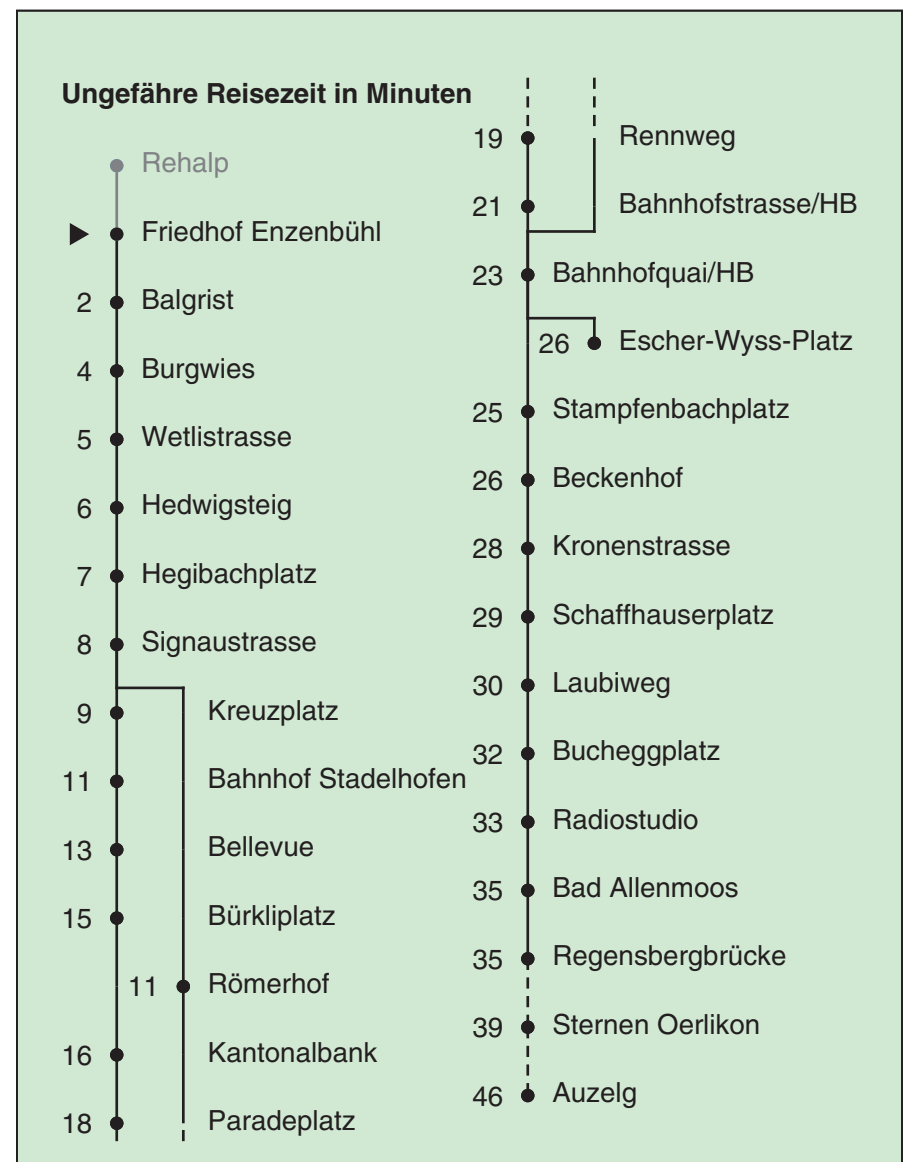

VBZ Züri Linie

Partner im ZVV  
**Auskünfte:**  
**ZVV-Fahrplan-**  
**App oder**  
**ZVV-Contact**  
**0848 988 988**  
**www.zvv.ch**

Friedhof Enzenbühl

# Richtung Zürich, Auzelg

Gültig ab: 09.01.2021

Als Sonntage gelten auch: 25. und 26. Dezember, 1. und 2. Januar, Karfreitag, Ostermontag, 1. Mai, Auffahrt, Pfingstmontag, 1. August

h	Montag-Freitag					Samstag				Sonn- und Feiertag			
5	19	34	48	56		19	34	49		19	34	49	
6	03	11	18	26	33	04	19	34	49	04	19	34	49
	41	46	54										
7	01	09	16	24	31	04	19	32	42	04	19	34	49
	39	46	54			52							
8	01	09	16	24	31	02	12	22	32	04	19	34	49
	38	46	53			42	52						
9	01	08	16	23	31	02	12	22	32	04	19	34	49
	38	46	53			42	52						
10-17	01	08	16	23	31	01	08	16	23	02	12	22	32
	38	46	53			31	38	46	53	42	52		
18	01	08	16	23	31	01	09	17	24	02	12	22	32
	38	46	53			32	39	47	49e	42	52		
						54							
19	01	08	16	23	31	02	09	17	24	02	12	22	32
	38	46	53			32	39	47	54	42	52		
20	01	08	16	18e	26	02	09	17	26	03	05e	14	25
	36	46	48e	56		36	46	48e	56	36	46	56	
21	06	16	26	36	46	06	16	26	36	06	16	26	36
	56					46	56			46	56		
22	06	16b	19a	26b	34a	06	16	26	36	06	19	34	36e
	36b	36ae	46b	49a	56b	46	56			49			
23	04a	06b	16b	19a	26b	06	16	26	36	04	19	34	49
	34a	36b	46b	49a	56b	46	56			59			
	59a												
0	10	15be	23e	33be	38ac	10	15e	23e	33e	10	23e	38c	53df
	43bcf	53df				43cf	53df						

a Montag - Donnerstag c bis Bahnhofquai/HB e bis Sternen Oerlikon f über Römerhof  
 b Nur Freitag d bis Escher-Wyss-Platz

In der Regel jedes 2. Tram mit Niederflureinstieg

Nach besonderem Fahrplan verkehren die Kurse am 24. und 31. Dezember, am Sechseläuten, an der Streetparade und am Knabenschüssen.