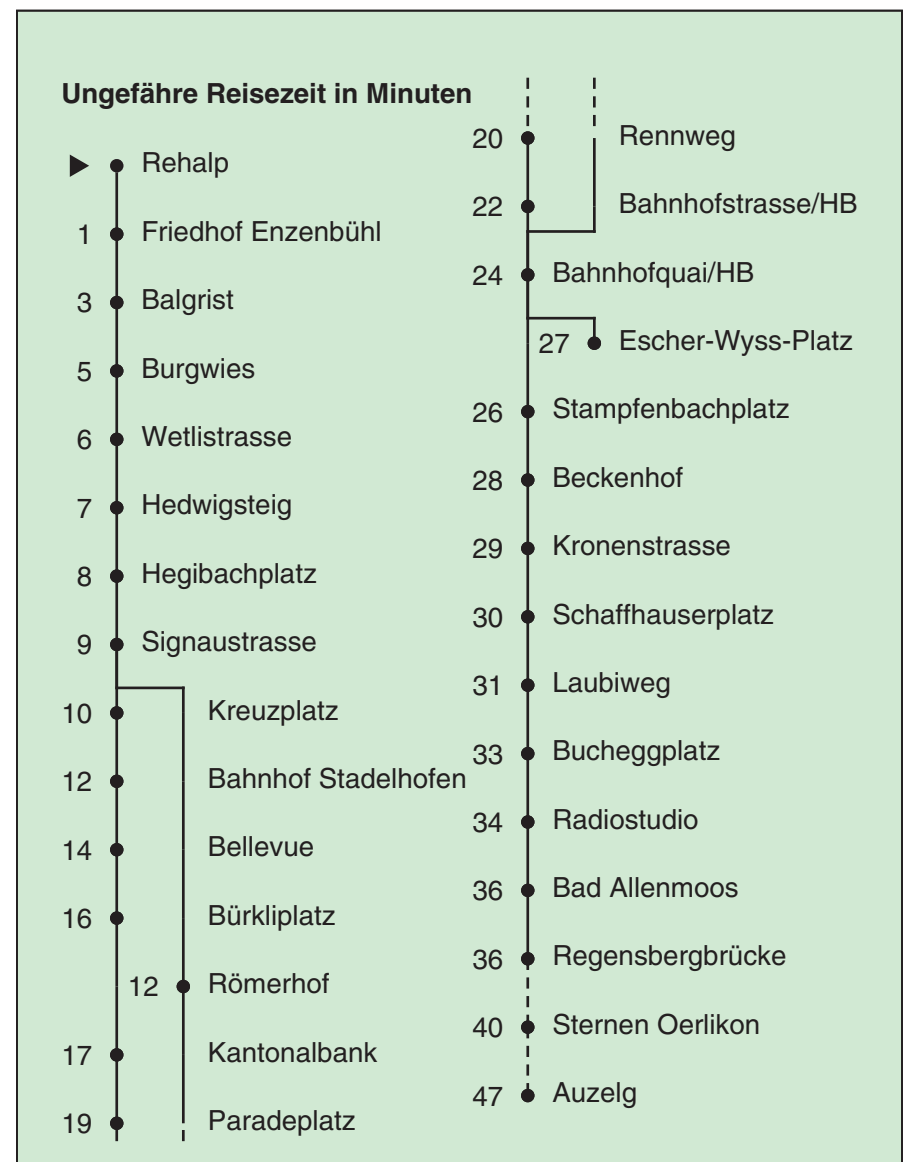

VBZ Züri Linie

Partner im ZVV
Auskünfte:
ZVV-Fahrplan-
App oder
ZVV-Contact
0848 988 988
www.zvv.ch

Rehalp

Richtung Zürich, Auzelg

Gültig ab: 09.01.2021

Als Sonntage gelten auch: 25. und 26. Dezember, 1. und 2. Januar, Karfreitag, Ostermontag, 1. Mai, Auffahrt, Pfingstmontag, 1. August

h	Montag-Freitag					Samstag				Sonn- und Feiertag			
5	18	33	47	55		18	33	48		18	33	48	
6	02	10	17	25	32	03	18	33	48	03	18	33	48
	40	45	53										
7	00	08	15	23	30	03	18	31	41	03	18	33	48
	38	45	53			51							
8	00	08	15	23	30	01	11	21	31	03	18	33	48
	37	45	52			41	51						
9	00	07	15	22	30	01	11	21	31	03	18	33	48
	37	45	52			41	51						
10-17	00	07	15	22	30	00	07	15	22	01	11	21	31
	37	45	52			30	37	45	52	41	51		
18	00	07	15	22	30	00	08	16	23	01	11	21	31
	37	45	52			31	38	46	48 ^e	41	51		
						53							
19	00	07	15	22	30	01	08	16	23	01	11	21	31
	37	45	52			31	38	46	53	41	51		
20	00	07	15	17 ^e	25	01	08	16	25	02	04 ^e	13	24
	35	45	47 ^e	55		35	45	47 ^e	55	35	45	55	
21	05	15	25	35	45	05	15	25	35	05	15	25	35
	55					45	55			45	55		
22	05	15 ^b	18 ^a	25 ^b	33 ^a	05	15	25	35	05	18	33	35 ^e
	35 ^b	35 ^{ae}	45 ^b	48 ^a	55 ^b	45	55			48			
23	03 ^a	05 ^b	15 ^b	18 ^a	25 ^b	05	15	25	35	03	18	33	48
	33 ^a	35 ^b	45 ^b	48 ^a	55 ^b	45	55			58			
	58 ^a												
0	09	14 ^{be}	22 ^e	32 ^{be}	37 ^{ac}	09	14 ^e	22 ^e	32 ^e	09	22 ^e	37 ^c	52 ^{df}
	42 ^{bcf}	52 ^{df}				42 ^{cf}	52 ^{df}						

a Montag - Donnerstag c bis Bahnhofquai/HB e bis Sternen Oerlikon f über Römerhof
 b Nur Freitag d bis Escher-Wyss-Platz

In der Regel jedes 2. Tram mit Niederflureinstieg

Nach besonderem Fahrplan verkehren die Kurse am 24. und 31. Dezember, am Sechseläuten, an der Streetparade und am Knabenschüssen.