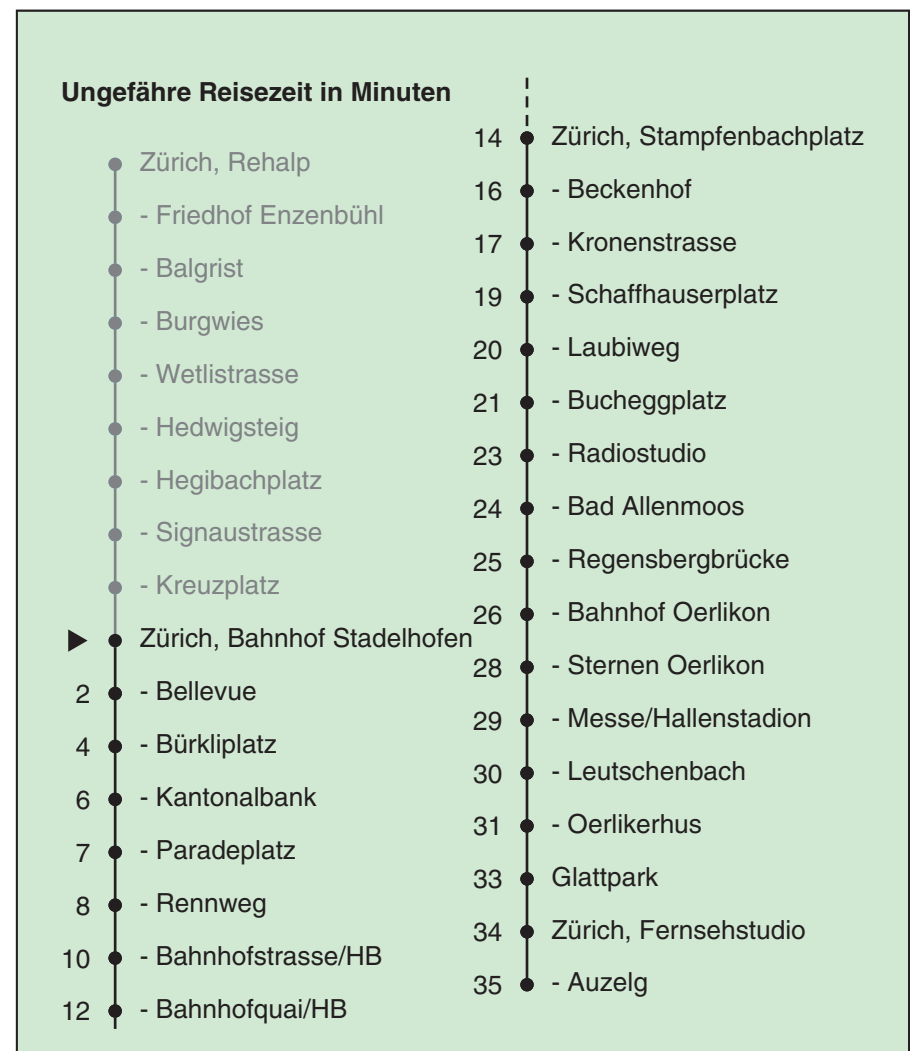

VBZ Züri Linie

Partner im ZVV
Auskünfte:
ZVV-Fahrplan-
App oder
ZVV-Contact
0848 988 988
www.zvv.ch

Bahnhof Stadelhofen

Richtung Zürich, Auzelg

Gültig ab: 09.01.2021

Als Sonntage gelten auch: 25. und 26. Dezember, 1. und 2. Januar, Karfreitag, Ostermontag, 1. Mai, Auffahrt, Pfingstmontag, 1. August

h	Montag-Freitag					Samstag					Sonn- und Feiertag				
5	29	44	59			29	44	59			29	44	59		
6	06	14	21	29	36	14	29	44	59		14	29	44	59	
	44	51	57												
7	05	12	20	27	35	14	29	42	52		14	29	44	59	
	42	50	57												
8	05	12	20	27	35	02	12	22	32	42	14	29	44	59	
	42	49	56			52									
9	04	11	19	26	34	02	12	22	32	42	14	29	44	59	
	41	49	56			52									
10	04	11	19	26	34	02	11	19	26	34	12	22	32	42	52
	41	49	56			41	49	56							
11-15	04	11	19	26	34	04	11	19	26	34	02	12	22	32	42
	41	49	56			41	49	56			52				
16	04	12	20	27	35	04	11	19	26	34	02	12	22	32	42
	42	50	57			41	49	56			52				
17	05	12	20	27	35	04	11	19	26	34	02	12	22	32	42
	42	50	57			41	49	56			52				
18	05	12	20	27	35	04	12	20	27	35	02	12	22	32	42
	41	49	56			42	50	57			52				
19	04	11	19	26	34	00 ^d	05	12	20	27	02	12	22	32	42
	41	49	56			35	42	50	57		52				
20	04	11	19	26	28 ^d	05	12	20	27	36	02	13	15 ^d	24	35
	36	46	56	58 ^d		46	56	58 ^d			46	56			
21	06	16	26	36	46	06	16	26	36	46	06	16	26	36	46
	56					56					56				
22	06	16	26 ^b	29 ^a	36 ^b	06	16	26	36	46	06	16	29	44	46 ^d
	44 ^a	46 ^b	46 ^{ad}	56 ^b	59 ^a	56					59				
23	06 ^b	14 ^a	16 ^b	26 ^b	29 ^a	06	16	26	36	46	14	29	44	59	
	36 ^b	44 ^a	46 ^b	56 ^b	59 ^a	56									
0	06 ^b	09 ^a	20	26 ^{bd}	33 ^d	06	20	26 ^d	33 ^d	43 ^d	09	20	33 ^d	48 ^c	
	43 ^{bd}	48 ^{ac}													

a Montag - Donnerstag c bis Zürich, Bahnhofquai/HB d bis Zürich, Sternen Oerlikon

b Nur Freitag

In der Regel jedes 2. Tram mit Niederflureinstieg

Nach besonderem Fahrplan verkehren die Kurse am 24. und 31. Dezember, am Sechseläuten, an der Streetparade und am Knabenschüssen.