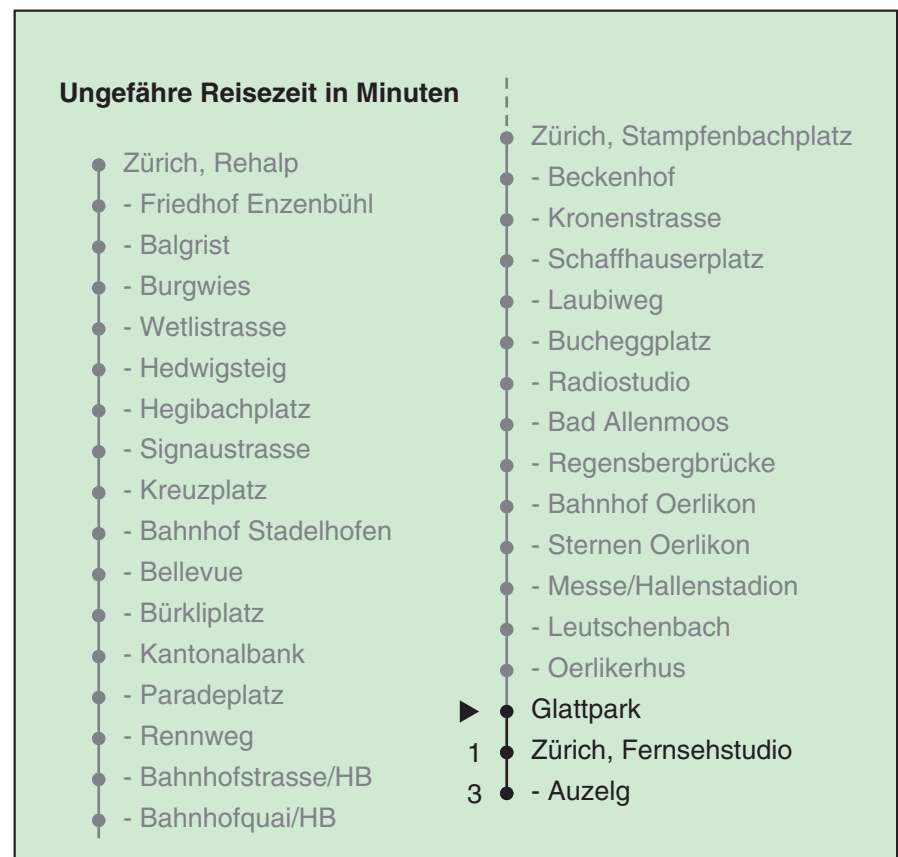

VBZ ZüriLinie

Partner im ZVV
Auskünfte:
ZVV-Fahrplan-
App oder
ZVV-Contact
0848 988 988
www.zvv.ch

Glattpark

Richtung Zürich, Auzelg

Gültig ab: 09.01.2021

Als Sonntage gelten auch: 25. und 26. Dezember, 1. und 2. Januar, Karfreitag, Ostermontag, 1. Mai, Auffahrt, Pfingstmontag, 1. August

h	Montag-Freitag	Samstag	Sonn- und Feiertag
5	02 17 32 46 54	02 17 32 46	02 17 32 47
6	00 09 15 24 29 37 42 44 52 59	00 15 30 45	00 15 30 45
7	07 14 22 30 37 45 52	00 15 25 30 45 55	00 15 30 45
8	00 07 15 22 30 37 45 52	00 14 24 34 44 54	00 15 30 45
9	00 07 14 21 29 36 44 51 59	04 14 24 34 44 54	00 15 30 45 55
10	06 14 21 29 36 44 51 59	04 12 14 24 34 42 44 51 59	00 15 25 30 44 54
11	06 14 21 29 36 44 51 59	06 14 21 29 36 44 51 59	04 14 24 34 44 54
12	06 14 21 29 36 44 51 59	06 14 21 29 36 44 51 59	04 14 24 34 44 54
13	06 14 21 29 36 44 51 59	06 14 21 29 36 44 51 59	04 14 24 34 44 54
14	06 14 21 29 36 44 51 59	06 14 21 29 36 44 51 59	04 14 24 34 44 54
15	06 14 21 29 36 44 51 59	06 14 21 29 36 44 51 59	04 14 24 34 44 54
16	06 14 21 29 36 46 54	06 14 21 29 36 44 51 59	04 14 24 34 44 54
17	01 09 16 24 31 39 46 54	06 14 21 29 36 44 51 59	04 14 24 34 44 54
18	01 09 16 24 31 39 46 54	06 14 21 29 36 43 51 59	04 14 24 34 44 54
19	01 09 14 21 29 36 44 51 59	06 14 21 29 36 44 51 59	04 14 24 34 44 54
20	06 14 21 29 36 42 49 57	06 14 21 29 36 43 50 58	04 14 24 34 44 55
21	07 17 27 37 47 57	07 17 27 37 47 57	06 17 27 37 47 57
22	07 17 27 37 47 57 ^b	07 17 27 37 47 57	07 17 27 37 47
23	00 ^a 07 ^b 15 ^a 17 ^b 27 ^b 30 ^a 37 ^b 45 ^a 47 ^b 57 ^b	07 17 27 37 47 57	00 15 30 45
0	00 ^a 07 ^b 15 ^a 17 ^b 27 ^b 30 ^a 37 ^b 40 ^a 51	07 17 27 37 51	00 15 30 40 51

a Montag - Donnerstag b Nur Freitag

In der Regel jedes 2. Tram mit Niederflureinstieg

Nach besonderem Fahrplan verkehren die Kurse am 24. und 31. Dezember, am Sechseläuten, an der Streetparade und am Knabenschüssen.