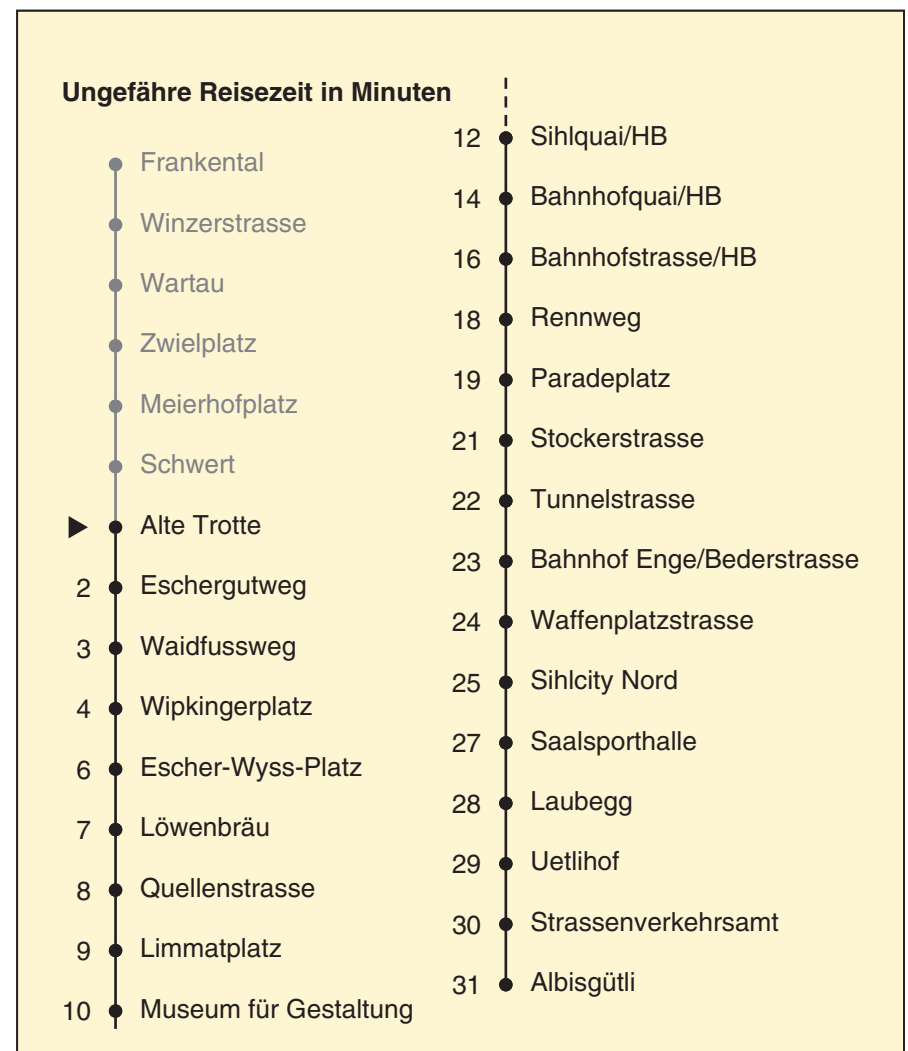

VBZ Züri Linie

Partner im ZVV
Auskünfte:
ZVV-Fahrplan-
App oder
ZVV-Contact
0848 988 988
www.zvv.ch

Alte Trotte

Richtung Albisgütli

Gültig ab: 09.01.2021

Als Sonntage gelten auch: 25. und 26. Dezember, 1. und 2. Januar, Karfreitag, Ostermontag, 1. Mai, Auffahrt, Pfingstmontag, 1. August

h	Montag-Freitag						Samstag				Sonn- und Feiertag				
5	24	39	54				24	39	54			24	39	54	
6	03	11	18	26	33	41	09	24	39	54		09	24	39	54
	48	56													
7	02	10	17	25	32	40	09	24	39	49	59	09	24	39	54
	47	55													
8	02	10	17	25	32	40	09	19	29	39	49	09	24	39	54
	47	55					59								
9	02	10	17	25	32	40	09	19	29	39	49	09	24	39	54
	47	55					59								
10	02	10	17	25	32	40	09	17	25	32	40	09	19	29	39
	47	55					47	55				49	59		
11-15	02	10	17	25	32	40	02	10	17	25	32	09	19	29	39
	47	55					40	47	55			49	59		
16	02	08	16	23	31	38	02	10	17	25	32	09	19	29	39
	46	53					40	47	55			49	59		
17	01	08	16	23	31	38	02	10	17	25	32	09	19	29	39
	46	53					40	47	55			49	59		
18	01	08	16	23	31	38	02	10	17	25	32	09	19	29	39
	45	53					40	47	55			49	59		
19	01	09	17	18 ^e	25	32	02	10	17	25	32	09	19	29	39
	40	47	55				40	47	55			49			
20	02	09	16	24	34	44	02	09	17	24	34	00	11	22	33
	46 ^c	54					44	46 ^f	54			44	54		
21	04	14	24	34	44	54	04	14	24	34	44	04	14	24	34
							54					44	54		
22	04	14	24 ^b	24 ^a	28 ^{af}	34 ^b	04	14	24	34	44	04	14	24	28 ^f
	39 ^a	44 ^b	54 ^b	54 ^a			54					39	54		
23	00 ^{af}	04 ^b	09 ^a	14 ^b	24 ^b	24 ^a	04	14	24	34	44	00 ^c	09	24	39
	34 ^b	39 ^a	44 ^b	54	58 ^{bc}		54	58 ^f				54			
0	09	20 ^f	34 ^c	40 ^{bd}	49 ^d	58 ^{ad}	09	20 ^f	34 ^c	40 ^d	49 ^d	09	20 ^c	34 ^d	49 ^d
	58 ^{bd}						58 ^d					58 ^d			

a Montag - Donnerstag c bis Bahnhofquai/HB e bis Sihlquai/HB f bis Tunnelstrasse
 b Nur Freitag d bis Escher-Wyss-Platz

In der Regel jedes 2. Tram mit Niederflureinstieg

Nach besonderem Fahrplan verkehren die Kurse am 24. und 31. Dezember, am Sechseläuten, an der Streetparade und am Knabenschüssen.