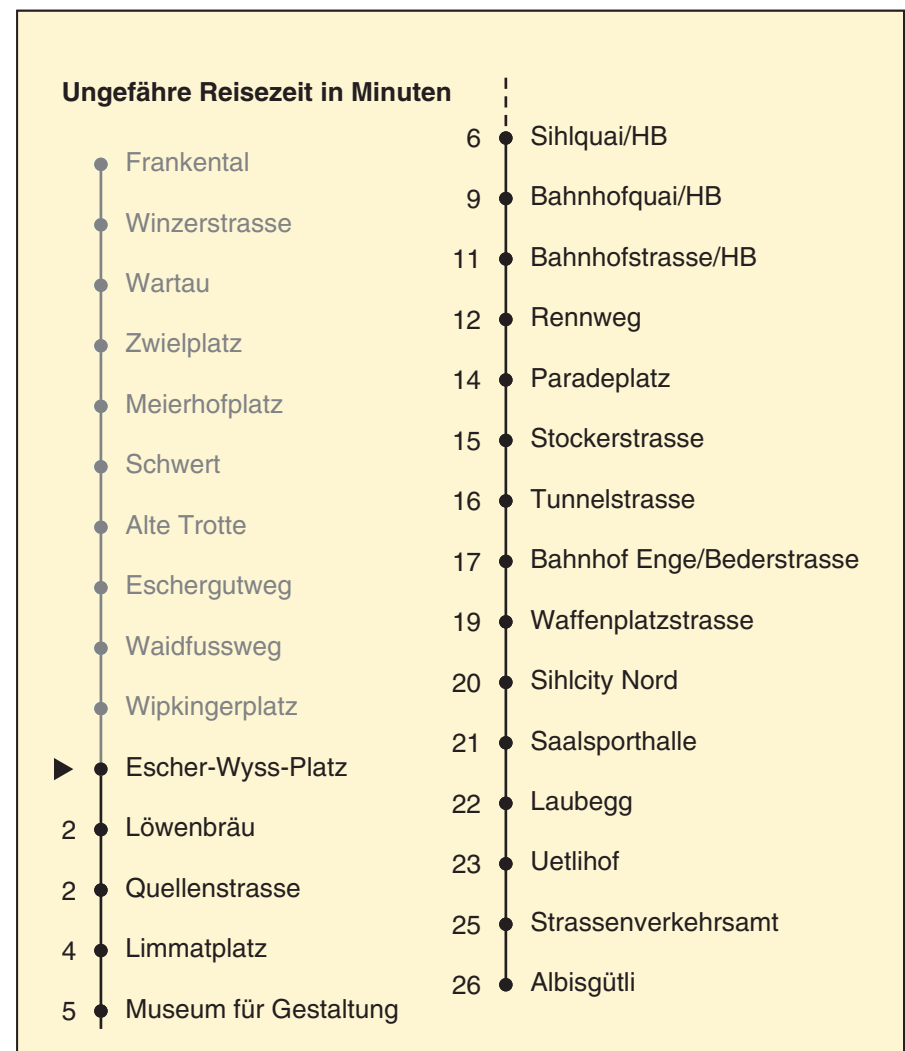

13

VBZ Züri Linie

Partner im ZVV
Auskünfte:
ZVV-Fahrplan-
App oder
ZVV-Contact
0848 988 988
www.zvv.ch

Escher-Wyss-Platz

Richtung Albisgütli

Gültig ab: 09.01.2021

Als Sonntage gelten auch: 25. und 26. Dezember, 1. und 2. Januar, Karfreitag, Ostermontag, 1. Mai, Auffahrt, Pfingstmontag, 1. August

a Montag - Donnerstag c bis Bahnhofquai/HB d bis Sihlquai/HB e bis Tunnelstrasse

b Nur Freitag

In der Regel jedes 2. Tram mit Niederflureinstieg

Nach besonderem Fahrplan verkehren die Kurse am 24. und 31. Dezember, am Sechseläuten, an der Streetparade und am Knabenschüssen.