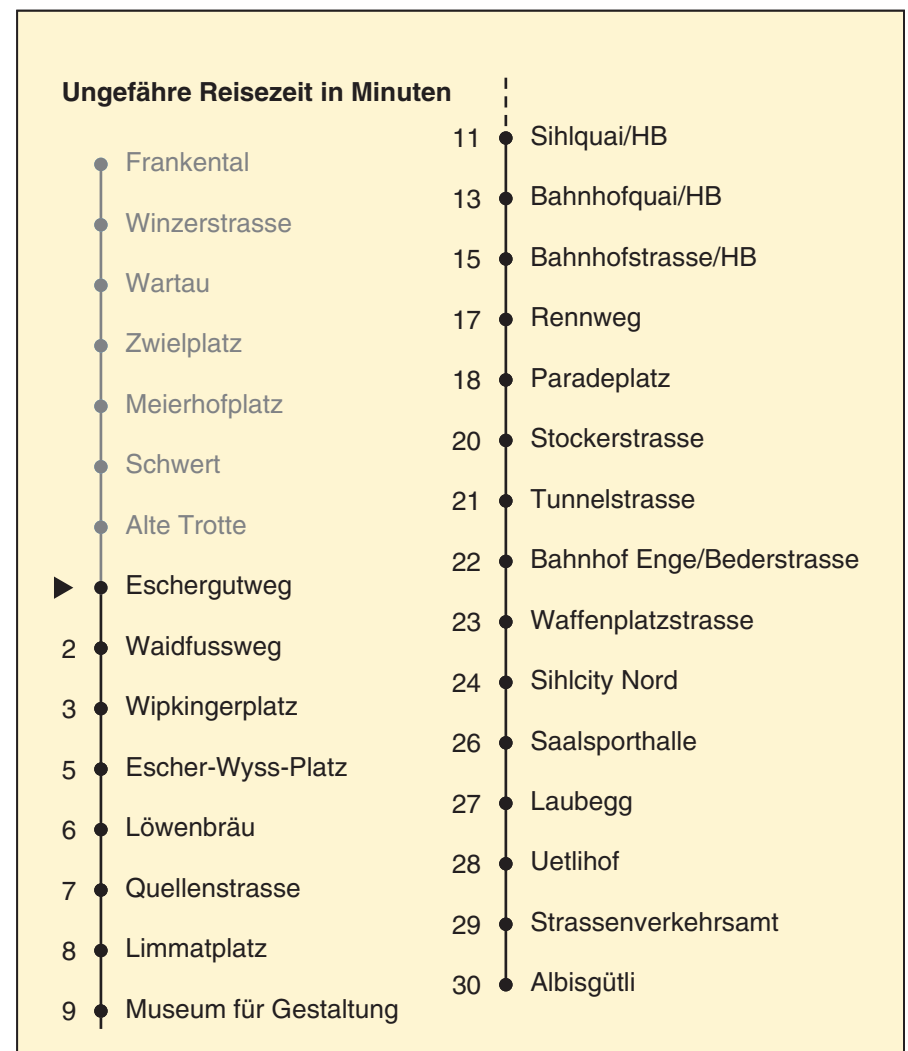

13

VBZ Züri Linie

Partner im ZVV
Auskünfte:
ZVV-Fahrplan-
App oder
ZVV-Contact
0848 988 988
www.zvv.ch

Eschergutweg

Richtung Albisgütli

Gültig ab: 09.01.2021

Als Sonntage gelten auch: 25. und 26. Dezember, 1. und 2. Januar, Karfreitag, Ostermontag, 1. Mai, Auffahrt, Pfingstmontag, 1. August

a Montag - Donnerstag c bis Bahnhofquai/HB e bis Sihlquai/HB f bis Tunnelstrasse
 b Nur Freitag d bis Escher-Wyss-Platz

In der Regel jedes 2. Tram mit Niederflureinstieg

Nach besonderem Fahrplan verkehren die Kurse am 24. und 31. Dezember, am Sechseläuten, an der Streetparade und am Knabenschüssen.