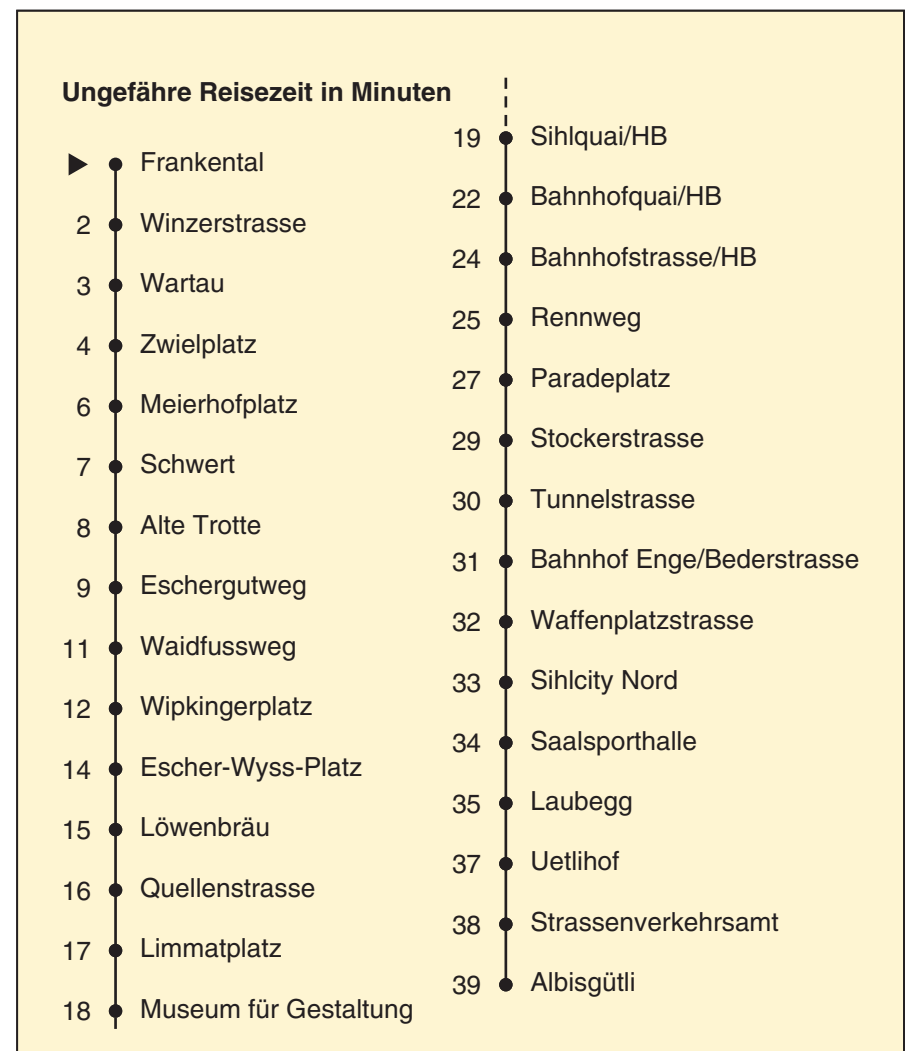

VBZ Züri Linie

Partner im ZVV
Auskünfte:
ZVV-Fahrplan-
App oder
ZVV-Contact
0848 988 988
www.zvv.ch

Frankental

Richtung

Albisgütli

Gültig ab: 09.01.2021

Als Sonntage gelten auch: 25. und 26. Dezember, 1. und 2. Januar, Karfreitag, Ostermontag, 1. Mai, Auffahrt, Pfingstmontag, 1. August

h	Montag-Freitag						Samstag				Sonn- und Feiertag				
5	17	32	47	56			17	32	47			17	32	47	
6	04	11	19	26	34	41	02	17	32	47		02	17	32	47
	49	54													
7	02	09	17	24	32	39	02	17	32	42	52	02	17	32	47
	47	54													
8	02	09	17	24	32	40	02	12	22	32	42	02	17	32	47
	47	55					52								
9	02	10	17	25	32	40	02	12	22	32	42	02	17	32	47
	47	55					52								
10	02	10	17	25	32	40	02	10	17	25	32	02	12	22	32
	47	55					40	47	55			42	52		
11-14	02	10	17	25	32	40	02	10	17	25	32	02	12	22	32
	47	55					40	47	55			42	52		
15	02	10	17	25	32	40	02	10	17	25	32	02	12	22	32
	47	55	59				40	47	55			42	52		
16-17	07	14	22	29	37	44	02	10	17	25	32	02	12	22	32
	52	59					40	47	55			42	52		
18	07	14	22	29	37	45	02	10	17	25	32	02	12	22	32
	53						40	47	55			42	52		
19	01	09	11 ^e	17	25	32	02	10	17	25	32	02	12	22	32
	40	47	55				40	47	55			42	53		
20	02	09	17	27	37	39 ^c	02	10	17	27	37	04	15	26	37
	47	57					39 ^f	47	57			47	57		
21	07	17	27	37	47	57	07	17	27	37	47	07	17	27	37
							57					47	57		
22	07	17 ^b	17 ^a	21 ^{af}	27 ^b	32 ^a	07	17	27	37	47	07	17	21 ^f	32
	37 ^b	47 ^b	47 ^a	53 ^{af}	57 ^b		57					47	53 ^c		
23	02 ^a	07 ^b	17 ^b	17 ^a	27 ^b	32 ^a	07	17	27	37	47	02	17	32	47
	37 ^b	47	51 ^{bc}				51 ^f								
0	02	13 ^f	27 ^c	33 ^{bd}	42 ^d	51 ^{ad}	02	13 ^f	27 ^c	33 ^d	42 ^d	02	13 ^c	27 ^d	42 ^d
	51 ^{bd}						51 ^d					51 ^d			

a Montag - Donnerstag c bis Bahnhofquai/HB e bis Sihlquai/HB f bis Tunnelstrasse
 b Nur Freitag d bis Escher-Wyss-Platz

In der Regel jedes 2. Tram mit Niederflureinstieg

Nach besonderem Fahrplan verkehren die Kurse am 24. und 31. Dezember, am Sechseläuten, an der Streetparade und am Knabenschüssen.