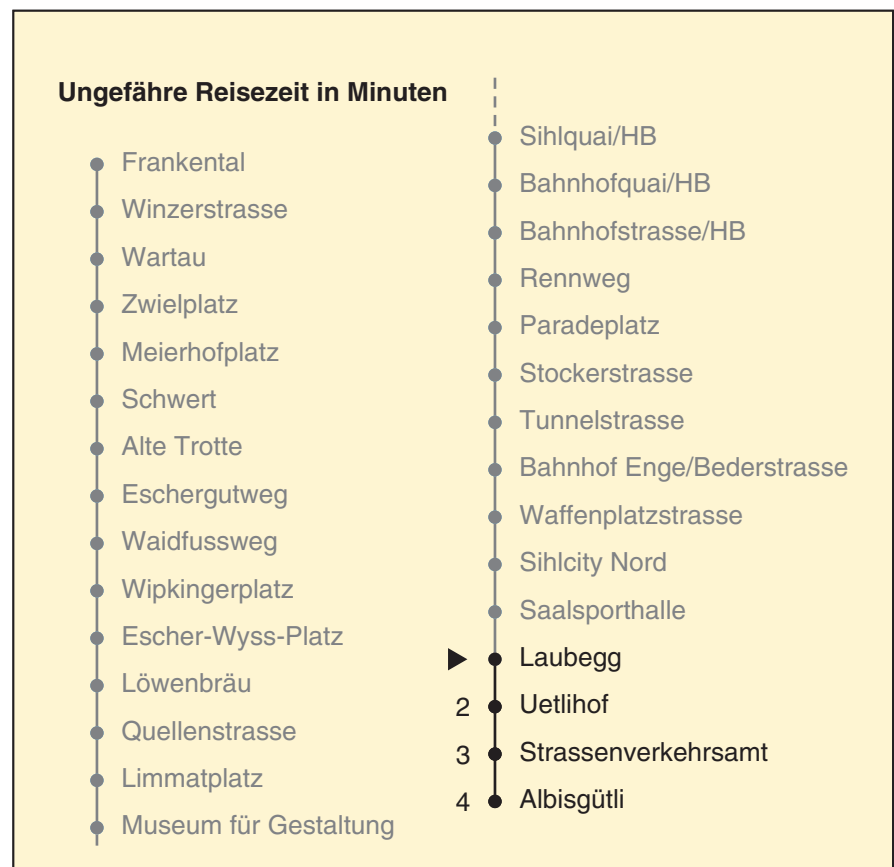

VBZ Zürich Linie

Partner im ZVV
Auskünfte:
ZVV-Fahrplan-
App oder
ZVV-Contact
0848 988 988
www.zvv.ch

Laubegg

Richtung Albisgütli

Gültig ab: 09.01.2021

Als Sonntage gelten auch: 25. und 26. Dezember, 1. und 2. Januar, Karfreitag, Ostermontag, 1. Mai, Auffahrt, Pfingstmontag, 1. August

h	Montag-Freitag	Samstag	Sonn- und Feiertag
5	09 22 37 51	09 22 37 51	09 21 38 51
6	06 12 21 25 30 37 45 52	06 21 36 51	06 21 36 51
7	00 07 15 22 30 38 45 53	06 21 30 36 51	06 21 36 51
8	00 08 15 23 30 38 45 53	01 05 15 25 35 45 55	06 21 36 51
9	00 07 15 22 30 37 45 52	05 15 25 35 45 55	06 21 36 51
10	00 07 15 22 30 37 45 52	00 05 15 25 31 37 45 52	00 06 21 30 35 45 55
11	00 07 15 22 30 37 45 52	00 07 15 22 30 37 45 52	05 15 25 35 45 55
12	00 07 15 22 30 37 45 52	00 07 15 22 30 37 45 52	05 15 25 35 45 55
13	00 07 15 22 30 37 45 52	00 07 15 22 30 37 45 52	05 15 25 35 45 55
14	00 07 15 22 30 37 45 52	00 07 15 22 30 37 45 52	05 15 25 35 45 55
15	00 07 15 22 30 37 45 52	00 07 15 22 30 37 45 52	05 15 25 35 45 55
16	00 07 15 22 30 38 45 53	00 07 15 22 30 37 45 52	05 15 25 35 45 55
17	00 08 15 23 30 38 45 53	00 07 15 22 30 37 45 52	05 15 25 35 45 55
18	00 08 15 23 30 38 45 53	00 07 15 22 30 36 43 51 58	05 15 25 35 45 55
19	00 08 12 20 28 36 44 52	06 13 21 28 36 43 51 58	05 15 25 35 45 55
20	00 07 15 22 30 35 43 50	06 13 21 28 36 43 51	05 15 26 37 48 59
21	00 10 20 30 40 50	00 10 20 30 40 50	10 20 30 40 50
22	00 10 20 30 40 50 ^b 51 ^a	00 10 20 30 40 50	00 10 20 30 40 51
23	00 ^b 06 ^a 10 ^b 20 ^b 21 ^a 30 ^b 36 ^a 40 ^b 50 ^b 51 ^a	00 10 20 30 40 50	06 21 36 51
0	00 ^b 06 ^a 10 ^b 21 36	00 10 21 36	06 21 36

a Montag - Donnerstag b Nur Freitag

In der Regel jedes 2. Tram mit Niederflureinstieg

Nach besonderem Fahrplan verkehren die Kurse am 24. und 31. Dezember, am Sechseläuten, an der Streetparade und am Knabenschüssen.