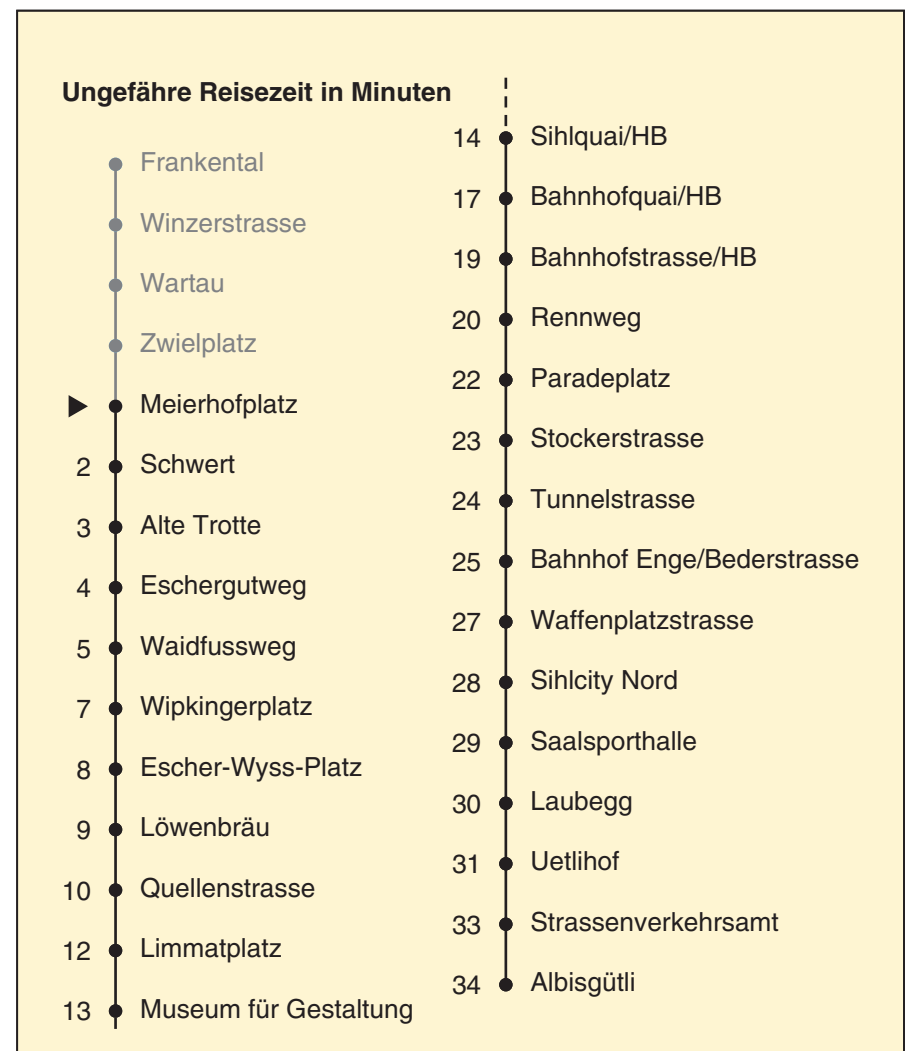

VBZ Züri Linie

Partner im ZVV
Auskünfte:
ZVV-Fahrplan-
App oder
ZVV-Contact
0848 988 988
www.zvv.ch

Meierhofplatz

Richtung Albisgütli

Gültig ab: 09.01.2021

Als Sonntage gelten auch: 25. und 26. Dezember, 1. und 2. Januar, Karfreitag, Ostermontag, 1. Mai, Auffahrt, Pfingstmontag, 1. August

h	Montag-Freitag						Samstag				Sonn- und Feiertag				
5	22	37	52				22	37	52			22	37	52	
6	01	09	16	24	31	39	07	22	37	52		07	22	37	52
	46	54													
7	00	07	15	22	30	37	07	22	37	47	57	07	22	37	52
	45	52													
8	00	07	15	22	30	37	07	17	27	37	47	07	22	37	52
	45	52					57								
9	00	07	15	22	30	37	07	17	27	37	47	07	22	37	52
	45	52					57								
10	00	07	15	22	30	37	07	15	22	30	37	07	17	27	37
	45	52					45	52				47	57		
11-15	00	07	15	22	30	37	00	07	15	22	30	07	17	27	37
	45	52					37	45	52			47	57		
16	00	06	13	21	28	36	00	07	15	22	30	07	17	27	37
	43	51	58				37	45	52			47	57		
17	06	13	21	28	36	43	00	07	15	22	30	07	17	27	37
	51	58					37	45	52			47	57		
18	06	13	21	28	36	42	00	07	15	22	30	07	17	27	37
	50	58					37	45	52			47	57		
19	06	14	16 ^e	22	30	37	00	07	15	22	30	07	17	27	37
	45	52					37	45	52			47	58		
20	00	07	14	22	32	42	00	07	15	22	32	09	20	31	42
	44 ^c	52					42	44 ^f	52			52			
21	02	12	22	32	42	52	02	12	22	32	42	02	12	22	32
							52					42	52		
22	02	12	22 ^b	22 ^a	26 ^{af}	32 ^b	02	12	22	32	42	02	12	22	26 ^f
	37 ^a	42 ^b	52 ^b	52 ^a	58 ^{af}		52					37	52	58 ^c	
23	02 ^b	07 ^a	12 ^b	22 ^b	22 ^a	32 ^b	02	12	22	32	42	07	22	37	52
	37 ^a	42 ^b	52	56 ^{bc}			52	56 ^f							
0	07	18 ^f	32 ^c	38 ^{bd}	47 ^d	56 ^{ad}	07	18 ^f	32 ^c	38 ^d	47 ^d	07	18 ^c	32 ^d	47 ^d
	56 ^{bd}						56 ^d					56 ^d			

a Montag - Donnerstag c bis Bahnhofquai/HB e bis Sihlquai/HB f bis Tunnelstrasse
 b Nur Freitag d bis Escher-Wyss-Platz

In der Regel jedes 2. Tram mit Niederflureinstieg

Nach besonderem Fahrplan verkehren die Kurse am 24. und 31. Dezember, am Sechseläuten, an der Streetparade und am Knabenschüssen.