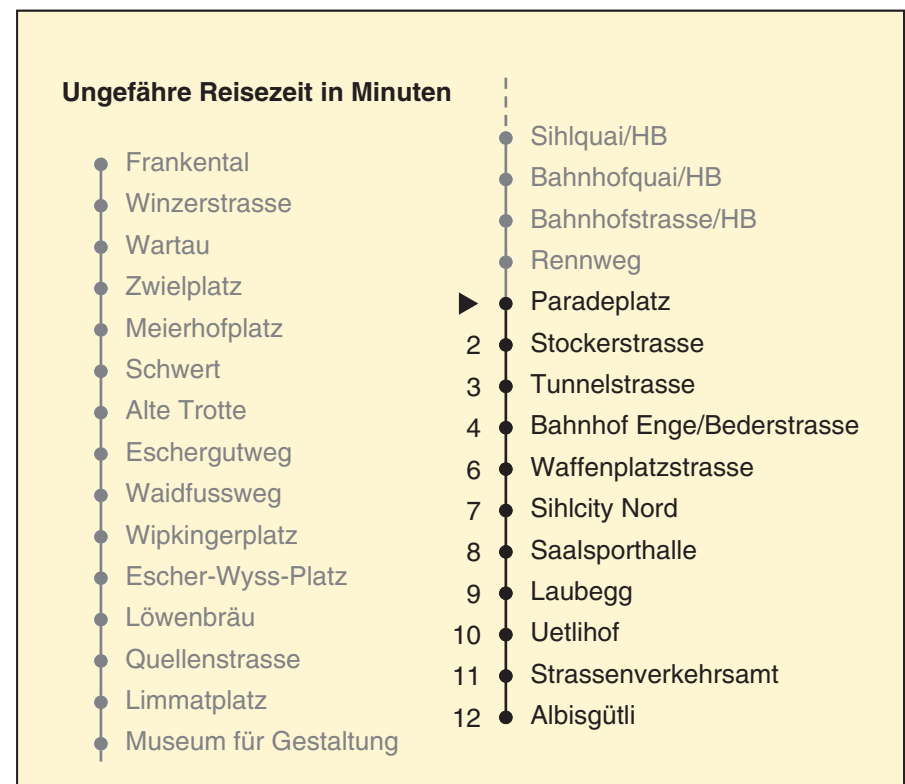

13

VBZ Züri Linie

Partner im ZVV
Auskünfte:
ZVV-Fahrplan-
App oder
ZVV-Contact
0848 988 988
www.zvv.ch

Paradeplatz

Richtung Albisgütli

Gültig ab: 09.01.2021

Als Sonntage gelten auch: 25. und 26. Dezember, 1. und 2. Januar, Karfreitag, Ostermontag, 1. Mai, Auffahrt, Pfingstmontag, 1. August

h	Montag-Freitag					Samstag				Sonn- und Feiertag											
5	01	29	43	58		01	29	43	58	01	43	58									
6	13	22	29	37	44	52	13	28	43	58	13	28	43	58							
7	07	14	22	29	37	44	52	59	13	28	43	57	13	28	43	58					
8	07	14	22	29	37	44	52	59	07	17	27	37	47	57	13	28	43	58			
9	06	14	21	29	36	44	51	59	07	17	27	37	47	57	13	28	43	58			
10	06	14	21	29	36	44	51	59	07	17	28	36	44	51	59	13	27	37	47	57	
11	06	14	21	29	36	44	51	59	06	14	21	29	36	44	51	59	07	17	27	37	47
12	06	14	21	29	36	44	51	59	06	14	21	29	36	44	51	59	07	17	27	37	47
13	06	14	21	29	36	44	51	59	06	14	21	29	36	44	51	59	07	17	27	37	47
14	06	14	21	29	36	44	51	59	06	14	21	29	36	44	51	59	07	17	27	37	47
15	06	14	21	29	36	44	51	59	06	14	21	29	36	44	51	59	07	17	27	37	47
16	06	14	21	29	36	44	51	59	06	14	21	29	36	44	51	59	07	17	27	37	47
17	06	14	21	29	36	44	51	59	06	14	21	29	36	44	51	59	07	17	27	37	47
18	06	14	21	29	36	44	51	59	06	14	21	28	35	43	50	58	07	17	27	37	47
19	04	12	20	28	36	44	51	59	05	13	20	28	35	43	50	58	07	17	27	37	47
20	06	14	21	27	35	42	52		05	13	20	28	35	43	52		07	18	29	40	51
21	02	12	22	32	42	52			02	04^c	12	22	32	42	52		02	12	22	32	42
22	02	12	22	32	42^b	43^a	46^{ac}	52^b	58^a	02	12	22	32	42	52		02	12	22	32	43
23	02^b	12^b	13^a	18^{ac}	22^b	28^a	32^b	42^b	43^a	52^b	58^a	02	12	22	32	42	13	28	43	58	
0	02^b	13	28	38^c						02	13	16^c	28	38^c			13	28			

a Montag - Donnerstag b Nur Freitag c bis Tunnelstrasse

In der Regel jedes 2. Tram mit Niederflureinstieg

Nach besonderem Fahrplan verkehren die Kurse am 24. und 31. Dezember, am Sechseläuten, an der Streetparade und am Knabenschüssen.