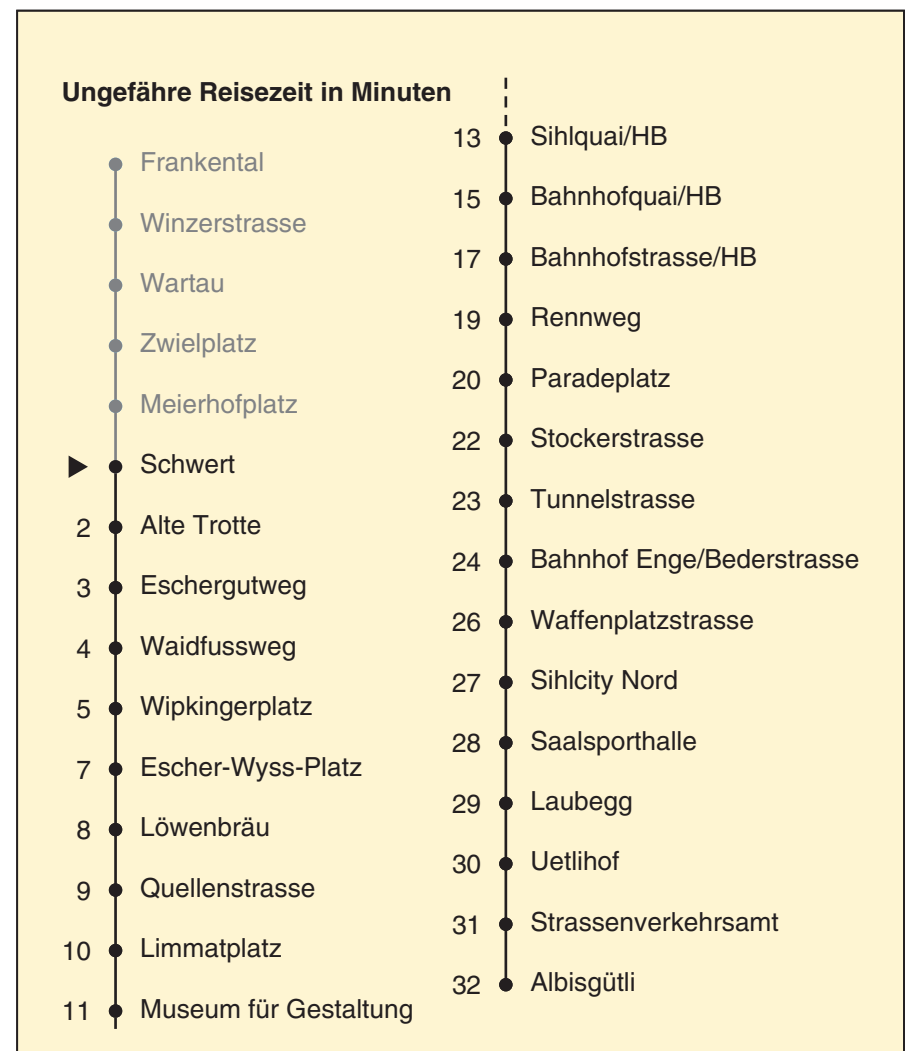

13

VBZ Züri Linie

Partner im ZVV
Auskünfte:
ZVV-Fahrplan-
App oder
ZVV-Contact
0848 988 988
www.zvv.ch

Schwert

Richtung Albisgütli

Gültig ab: 09.01.2021

Als Sonntage gelten auch: 25. und 26. Dezember, 1. und 2. Januar, Karfreitag, Ostermontag, 1. Mai, Auffahrt, Pfingstmontag, 1. August

h	Montag-Freitag						Samstag					Sonn- und Feiertag			
5	23	38	53				23	38	53			23	38	53	
6	02	10	17	25	32	40	08	23	38	53		08	23	38	53
	47	55													
7	01	09	16	24	31	39	08	23	38	48	58	08	23	38	53
	46	54													
8	01	09	16	24	31	39	08	18	28	38	48	08	23	38	53
	46	54					58								
9	01	09	16	24	31	39	08	18	28	38	48	08	23	38	53
	46	54					58								
10	01	09	16	24	31	39	08	16	24	31	39	08	18	28	38
	46	54					46	54				48	58		
11-15	01	09	16	24	31	39	01	09	16	24	31	08	18	28	38
	46	54					39	46	54			48	58		
16	01	07	14	22	29	37	01	09	16	24	31	08	18	28	38
	44	52	59				39	46	54			48	58		
17	07	14	22	29	37	44	01	09	16	24	31	08	18	28	38
	52	59					39	46	54			48	58		
18	07	14	22	29	37	44	01	08	16	23	31	08	18	28	38
	52						38	46	53			48	58		
19	00	08	16	17^e	24	31	01	08	16	23	31	08	18	28	38
	39	46	54				38	46	53			48	59		
20	01	08	15	23	33	43	01	08	16	23	33	10	21	32	43
	45^c	53					43	45^f	53			53			
21	03	13	23	33	43	53	03	13	23	33	43	03	13	23	33
							53					43	53		
22	03	13	23^b	23^a	27^{af}	33^b	03	13	23	33	43	03	13	23	27^f
	38^a	43^b	53^b	53^a	59^{af}		53					38	53	59^c	
23	03^b	08^a	13^b	23^b	23^a	33^b	03	13	23	33	43	08	23	38	53
	38^a	43^b	53	57^{bc}			53	57^f							
0	08	19^f	33^c	39^{bd}	48^d	57^{ad}	08	19^f	33^c	39^d	48^d	08	19^c	33^d	48^d
	57^{bd}						57^d					57^d			

a Montag - Donnerstag c bis Bahnhofquai/HB e bis Sihlquai/HB f bis Tunnelstrasse
b Nur Freitag d bis Escher-Wyss-Platz

In der Regel jedes 2. Tram mit Niederflureinstieg

Nach besonderem Fahrplan verkehren die Kurse am 24. und 31. Dezember, am Sechseläuten, an der Streetparade und am Knabenschüssen.