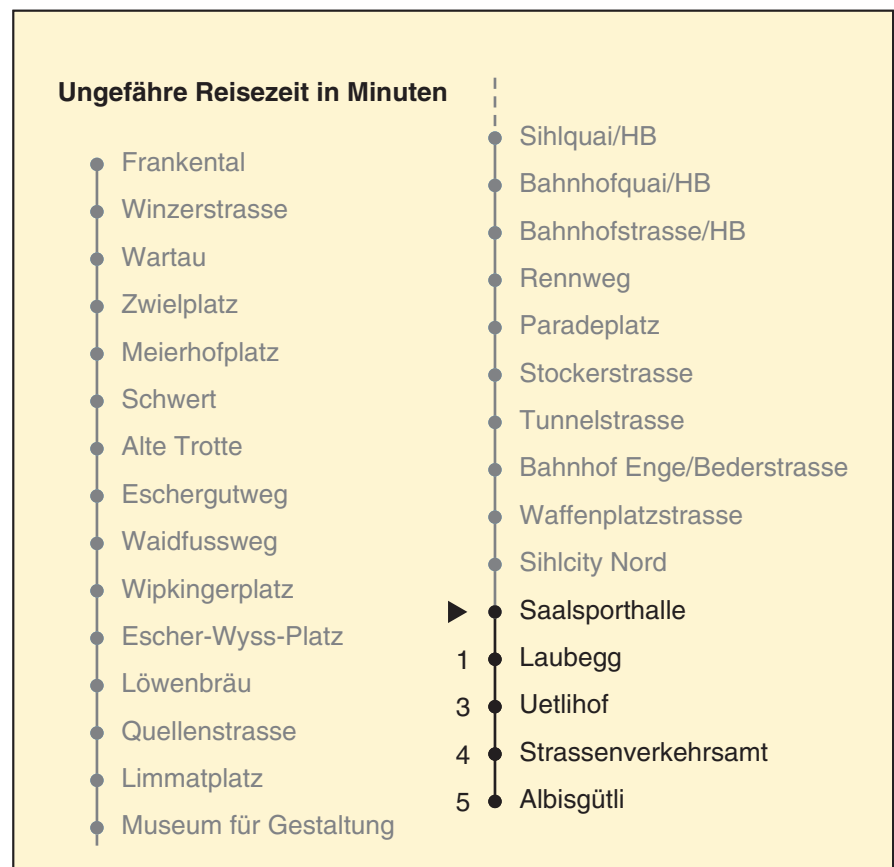

VBZ Zürich Linie

Partner im ZVV
Auskünfte:
ZVV-Fahrplan-
App oder
ZVV-Contact
0848 988 988
www.zvv.ch

Saalsporthalle

Richtung Albisgütli

Gültig ab: 09.01.2021

Als Sonntage gelten auch: 25. und 26. Dezember, 1. und 2. Januar, Karfreitag, Ostermontag, 1. Mai, Auffahrt, Pfingstmontag, 1. August

h	Montag-Freitag	Samstag	Sonn- und Feiertag
5	08 21 37 50	08 21 37 50	08 21 37 50
6	05 11 20 24 29 36 44 51 59	05 20 35 50	05 20 35 50
7	06 14 21 29 37 44 52 59	05 20 30 35 50	05 20 35 50
8	07 14 22 29 37 44 52 59	00 05 15 25 35 45 55	05 20 35 50
9	06 14 21 29 36 44 51 59	05 15 25 35 45 55 59	05 20 35 50 59
10	06 14 21 29 36 44 51 59	05 15 25 30 36 44 51 59	05 20 29 35 45 55
11	06 14 21 29 36 44 51 59	06 14 21 29 36 44 51 59	05 15 25 35 45 55
12	06 14 21 29 36 44 51 59	06 14 21 29 36 44 51 59	05 15 25 35 45 55
13	06 14 21 29 36 44 51 59	06 14 21 29 36 44 51 59	05 15 25 35 45 55
14	06 14 21 29 36 44 51 59	06 14 21 29 36 44 51 59	05 15 25 35 45 55
15	06 14 21 29 36 44 51 59	06 14 21 29 36 44 51 59	05 15 25 35 45 55
16	06 14 21 29 37 44 52 59	06 14 21 29 36 44 51 59	05 15 25 35 45 55
17	07 14 22 29 37 44 52 59	06 14 21 29 36 44 51 59	05 15 25 35 45 55
18	07 14 22 29 37 44 52 59	06 14 21 29 35 43 50 58	05 15 25 35 45 55
19	07 11 19 27 35 43 51 59	05 13 20 28 35 43 50 58	05 15 25 35 45 55
20	06 14 21 29 34 42 49 59	05 13 20 28 35 42 50 59	05 15 26 36 47 58
21	09 19 29 39 49 59	09 19 29 39 49 59	09 19 29 39 49 59
22	09 19 29 39 49 ^b 50 ^a 59 ^b	09 19 29 39 49 59	09 19 29 39 50
23	05 ^a 09 ^b 19 ^b 20 ^a 29 ^b 35 ^a 39 ^b 49 ^b 50 ^a 59 ^b	09 19 29 39 49 59	05 20 35 50
0	05 ^a 09 ^b 20 35	09 20 35	05 20 35

a Montag - Donnerstag b Nur Freitag

In der Regel jedes 2. Tram mit Niederflureinstieg

Nach besonderem Fahrplan verkehren die Kurse am 24. und 31. Dezember, am Sechseläuten, an der Streetparade und am Knabenschüssen.