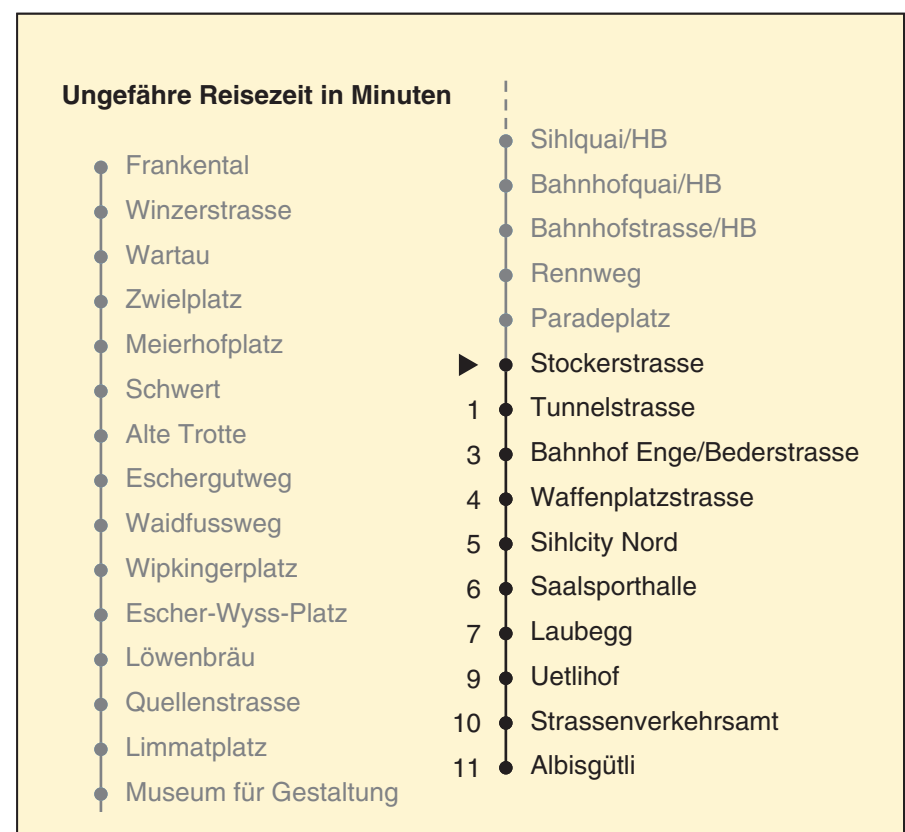

13

VBZ Züri Linie

Partner im ZVV
Auskünfte:
ZVV-Fahrplan-
App oder
ZVV-Contact
0848 988 988
www.zvv.ch

Stockerstrasse

Richtung Albisgütli

Gültig ab: 09.01.2021

Als Sonntage gelten auch: 25. und 26. Dezember, 1. und 2. Januar, Karfreitag, Ostermontag, 1. Mai, Auffahrt, Pfingstmontag, 1. August

h	Montag-Freitag					Samstag				Sonn- und Feiertag												
5	02	31	44	59		02	31	44	59	02	44	59										
6	14	23	30	38	45	53	14	29	44	59	14	29	44	59								
7	00	08	15	23	31	38	46	53	14	29	44	59										
8	01	08	16	23	31	38	46	53	09	19	29	39	49	14	29	44	59					
9	00	08	15	23	30	38	45	53	09	19	29	39	49	59	14	29	44	59				
10	00	08	15	23	30	38	45	53	09	19	30	38	45	53	14	29	39	49	59			
11	00	08	15	23	30	38	45	53	00	08	15	23	30	38	45	53	09	19	29	39	49	
12	00	08	15	23	30	38	45	53	00	08	15	23	30	38	45	53	09	19	29	39	49	
13	00	08	15	23	30	38	45	53	00	08	15	23	30	38	45	53	09	19	29	39	49	
14	00	08	15	23	30	38	45	53	00	08	15	23	30	38	45	53	09	19	29	39	49	
15	00	08	15	23	30	38	45	53	00	08	15	23	30	38	45	53	09	19	29	39	49	
16	00	08	15	23	30	38	45	53	00	08	15	23	30	38	45	53	09	19	29	39	49	
17	00	08	15	23	30	38	45	53	00	08	15	23	30	38	45	53	09	19	29	39	49	
18	00	08	15	23	30	38	45	53	00	08	15	23	29	37	44	52	59	09	19	29	39	49
19	00	05	13	21	29	37	45	53	07	14	22	29	37	44	52	59	09	19	29	39	49	
20	00	08	15	23	28	36	43	53	07	14	22	29	36	44	53	09	20	30	41	52		
21	03	13	23	33	43	53			03	05 ^c	13	23	33	43	53		03	13	23	33	43	
22	03	13	23	33	43 ^b	44 ^a	47 ^{ac}	53 ^b	59 ^a	03	13	23	33	43	53		03	13	23	33	44	
23	03 ^b	13 ^b	14 ^a	19 ^{ac}	23 ^b	29 ^a	33 ^b	43 ^b	44 ^a	53 ^b	59 ^a	03	13	23	33	43	14	29	44	59		
0	03 ^b	14	29	39 ^c						03	14	17 ^c	29	39 ^c			14	29				

a Montag - Donnerstag b Nur Freitag c bis Tunnelstrasse

In der Regel jedes 2. Tram mit Niederflureinstieg

Nach besonderem Fahrplan verkehren die Kurse am 24. und 31. Dezember, am Sechseläuten, an der Streetparade und am Knabenschüssen.