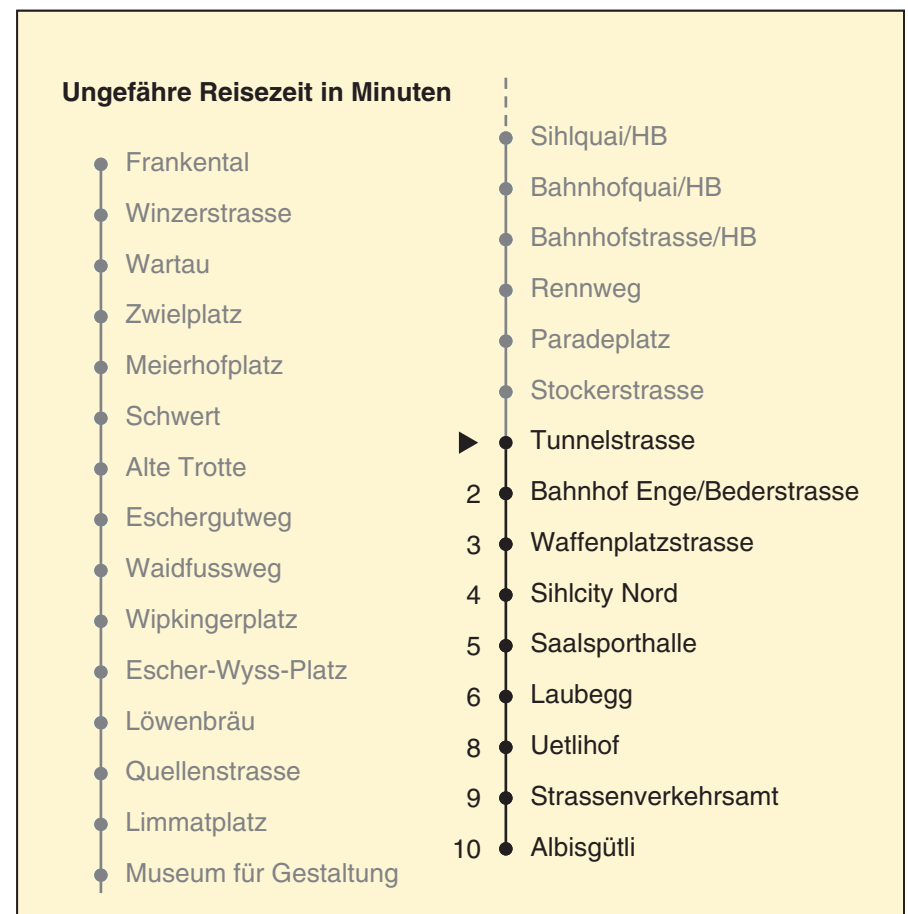

# 13

VBZ Züri Linie

Partner im ZVV  
**Auskünfte:**  
**ZVV-Fahrplan-**  
**App oder**  
**ZVV-Contact**  
**0848 988 988**  
**www.zvv.ch**

Tunnelstrasse

## Richtung Albisgütli

Gültig ab: 09.01.2021

Als Sonntage gelten auch: 25. und 26. Dezember, 1. und 2. Januar, Karfreitag, Ostermontag, 1. Mai, Auffahrt, Pfingstmontag, 1. August

h	Montag-Freitag	Samstag	Sonn- und Feiertag
5	03 17 32 45	03 32 45	03 45
6	00 15 24 31 39 46 54	00 15 30 45	00 15 30 45
7	01 09 16 24 32 39 47 54	00 15 25 30 45 55	00 15 30 45
8	02 09 17 24 32 39 47 54	00 10 20 30 40 50	00 15 30 45
9	01 09 16 24 31 39 46 54	00 10 20 30 40 50	00 15 30 45
10	01 09 16 24 31 39 46 54	00 10 20 31 39 46 54	00 15 30 40 50
11	01 09 16 24 31 39 46 54	01 09 16 24 31 39 46 54	00 10 20 30 40 50
12	01 09 16 24 31 39 46 54	01 09 16 24 31 39 46 54	00 10 20 30 40 50
13	01 09 16 24 31 39 46 54	01 09 16 24 31 39 46 54	00 10 20 30 40 50
14	01 09 16 24 31 39 46 54	01 09 16 24 31 39 46 54	00 10 20 30 40 50
15	01 09 16 24 31 39 46 54	01 09 16 24 31 39 46 54	00 10 20 30 40 50
16	01 09 16 24 31 39 46 54	01 09 16 24 31 39 46 54	00 10 20 30 40 50
17	01 09 16 24 31 39 46 54	01 09 16 24 31 39 46 54	00 10 20 30 40 50
18	01 09 16 24 31 39 46 54	01 09 16 24 30 38 45 53	00 10 20 30 40 50
19	01 06 14 22 30 38 46 54	00 08 15 23 30 38 45 53	00 10 20 30 40 50
20	01 09 16 24 29 37 44 54	00 08 15 23 30 37 45 54	00 10 21 31 42 53
21	04 14 24 34 44 54	04 14 24 34 44 54	04 14 24 34 44 54
22	04 14 24 34 44b 45a 54b	04 14 24 34 44 54	04 14 24 34 45
23	00a 04b 14b 15a 24b 30a 34b 44b 45a 54b	04 14 24 34 44 54	00 15 30 45
0	00a 04b 15 30	04 15 30	00 15 30

a Montag - Donnerstag b Nur Freitag

In der Regel jedes 2. Tram mit Niederflureinstieg

Nach besonderem Fahrplan verkehren die Kurse am 24. und 31. Dezember, am Sechseläuten, an der Streetparade und am Knabenschüssen.