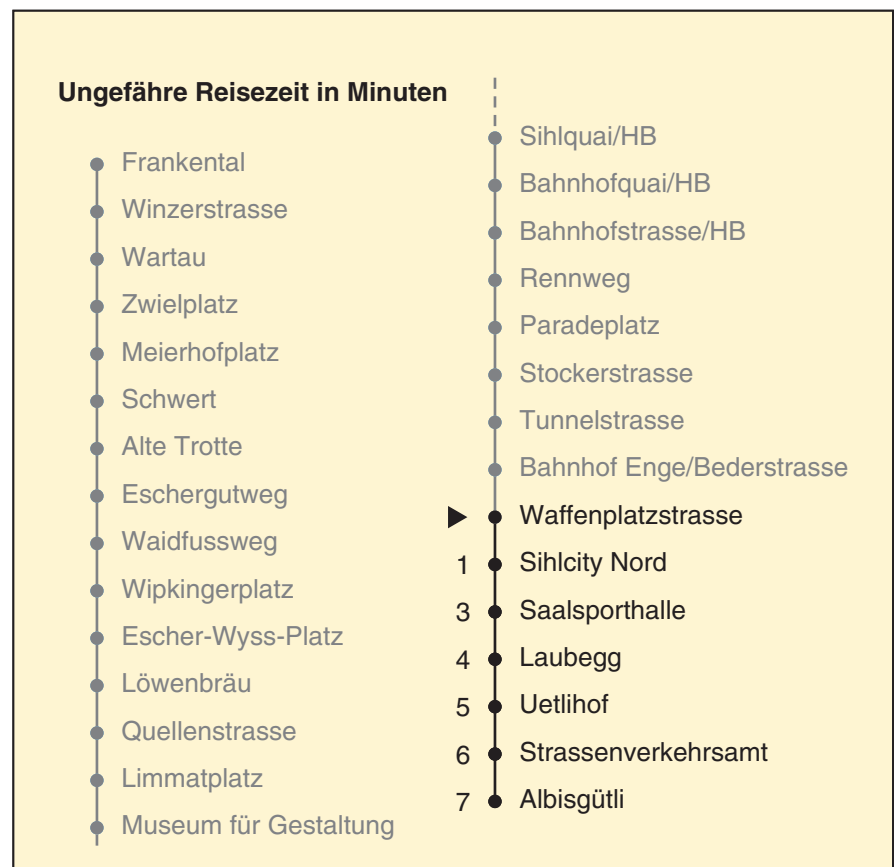

13

VBZ Zürich Linie

Partner im ZVV
Auskünfte:
ZVV-Fahrplan-
App oder
ZVV-Contact
0848 988 988
www.zvv.ch

Waffenplatzstrasse

Richtung Albisgütli

Gültig ab: 09.01.2021

Als Sonntage gelten auch: 25. und 26. Dezember, 1. und 2. Januar, Karfreitag, Ostermontag, 1. Mai, Auffahrt, Pfingstmontag, 1. August

h	Montag-Freitag	Samstag	Sonn- und Feiertag
5	06 19 34 47	06 19 34 47	06 18 35 47
6	02 09 17 22 26 34 41 49 56	02 17 32 47	02 17 32 47
7	04 11 19 27 34 42 49 57	02 17 27 32 47 57	02 17 32 47
8	04 12 19 27 34 42 49 57	02 12 22 32 42 52	02 17 32 47
9	04 11 19 26 34 41 49 56	02 12 22 32 42 52 57	02 17 32 47 57
10	04 11 19 26 34 41 49 56	02 12 22 28 33 41 49 56	02 17 27 32 42 52
11	04 11 19 26 34 41 49 56	04 11 19 26 34 41 49 56	02 12 22 32 42 52
12	04 11 19 26 34 41 49 56	04 11 19 26 34 41 49 56	02 12 22 32 42 52
13	04 11 19 26 34 41 49 56	04 11 19 26 34 41 49 56	02 12 22 32 42 52
14	04 11 19 26 34 41 49 56	04 11 19 26 34 41 49 56	02 12 22 32 42 52
15	04 11 19 26 34 41 49 56	04 11 19 26 34 41 49 56	02 12 22 32 42 52
16	04 11 19 26 34 42 49 57	04 11 19 26 34 41 49 56	02 12 22 32 42 52
17	04 12 19 27 34 42 49 57	04 11 19 26 34 41 49 56	02 12 22 32 42 52
18	04 12 19 27 34 42 49 57	04 11 19 26 33 40 48 55	02 12 22 32 42 52
19	04 09 17 25 33 41 49 56	03 10 18 25 33 40 48 55	02 12 22 32 42 52
20	04 11 19 26 32 39 47 57	03 10 18 25 32 40 47 57	02 12 23 34 45 56
21	07 17 27 37 47 57	07 17 27 37 47 57	07 17 27 37 47 57
22	07 17 27 37 47 ^b 47 ^a 57 ^b	07 17 27 37 47 57	07 17 27 37 47
23	02 ^a 07 ^b 17 ^b 17 ^a 27 ^b 32 ^a 37 ^b 47 ^b 47 ^a 57 ^b	07 17 27 37 47 57	02 17 32 47
0	02 ^a 07 ^b 17 32	07 17 32	02 17 32

a Montag - Donnerstag b Nur Freitag

In der Regel jedes 2. Tram mit Niederflureinstieg

Nach besonderem Fahrplan verkehren die Kurse am 24. und 31. Dezember, am Sechseläuten, an der Streetparade und am Knabenschüssen.