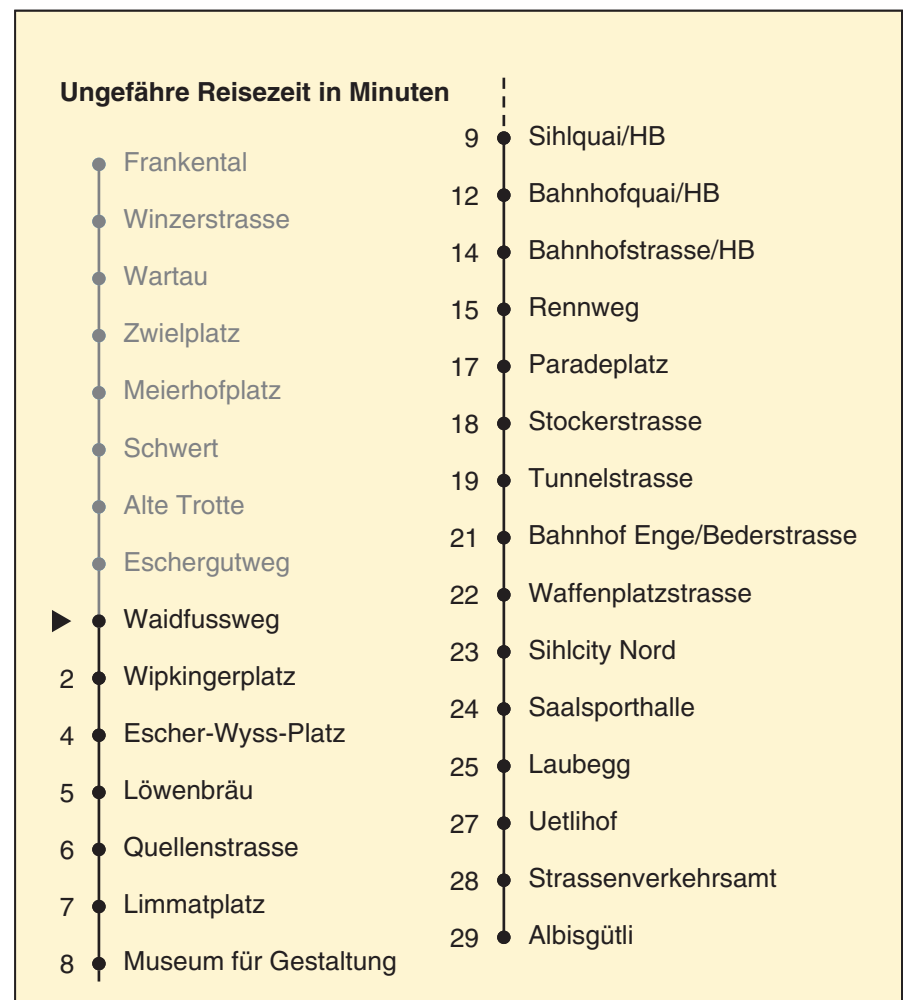

13

VBZ Züri Linie

Partner im ZVV
Auskünfte:
ZVV-Fahrplan-
App oder
ZVV-Contact
0848 988 988
www.zvv.ch

Waidfussweg

Richtung Albisgütli

Gültig ab: 09.01.2021

Als Sonntage gelten auch: 25. und 26. Dezember, 1. und 2. Januar, Karfreitag, Ostermontag, 1. Mai, Auffahrt, Pfingstmontag, 1. August

h	Montag-Freitag					Samstag					Sonn- und Feiertag				
5	27	42	57			27	42	57			27	42	57		
6	06	13	21	28	36	12	27	42	57		12	27	42	57	
	43	51	58												
7	05	12	20	27	35	12	27	41	51		12	27	42	57	
	42	50	57												
8	05	12	20	27	35	01	11	21	31	41	12	27	42	57	
	42	50	57			51									
9	05	12	20	27	35	01	11	21	31	41	12	27	42	57	
	42	50	57			51									
10	05	12	20	27	35	01	12	20	27	35	11	21	31	41	51
	42	50	57			42	50	57							
11-15	05	12	20	27	35	05	12	20	27	35	01	11	21	31	41
	42	50	57			42	50	57			51				
16	05	11	18	26	33	05	12	20	27	35	01	11	21	31	41
	41	48	56			42	50	57			51				
17	03	11	18	26	33	05	12	20	27	35	01	11	21	31	41
	41	48	56			42	50	57			51				
18	03	11	18	26	33	05	12	19	27	34	01	11	21	31	41
	41	47	55			42	49	57			51				
19	03	11	19	21^e	27	04	12	19	27	34	01	11	21	31	41
	35	42	50	57		42	49	57			51				
20	05	11	19	26	36	04	12	19	27	36	02	13	24	35	46
	46	48^c	56			46	48^f	56			56				
21	06	16	26	36	46	06	16	26	36	46	06	16	26	36	46
	56					56					56				
22	06	16	26^b	27^a	30^{af}	06	16	26	36	46	06	16	27	30^f	42
	36^b	42^a	46^b	56^b	57^a	56					57				
23	02^{af}	06^b	12^a	16^b	26^b	06	16	26	36	46	02^c	12	27	42	57
	27^a	36^b	42^a	46^b	57	57									
0	00^{bc}	12	22^f	36^c	42^{bd}	00^f	12	22^f	36^c	42^d	12	22^c	36^d	51^d	
	51^d					51^d									
1	01^{ad}	01^{bd}				01^d					01^d				

a Montag - Donnerstag c bis Bahnhofquai/HB e bis Sihlquai/HB f bis Tunnelstrasse
b Nur Freitag d bis Escher-Wyss-Platz

In der Regel jedes 2. Tram mit Niederflureinstieg

Nach besonderem Fahrplan verkehren die Kurse am 24. und 31. Dezember, am Sechseläuten, an der Streetparade und am Knabenschüssen.