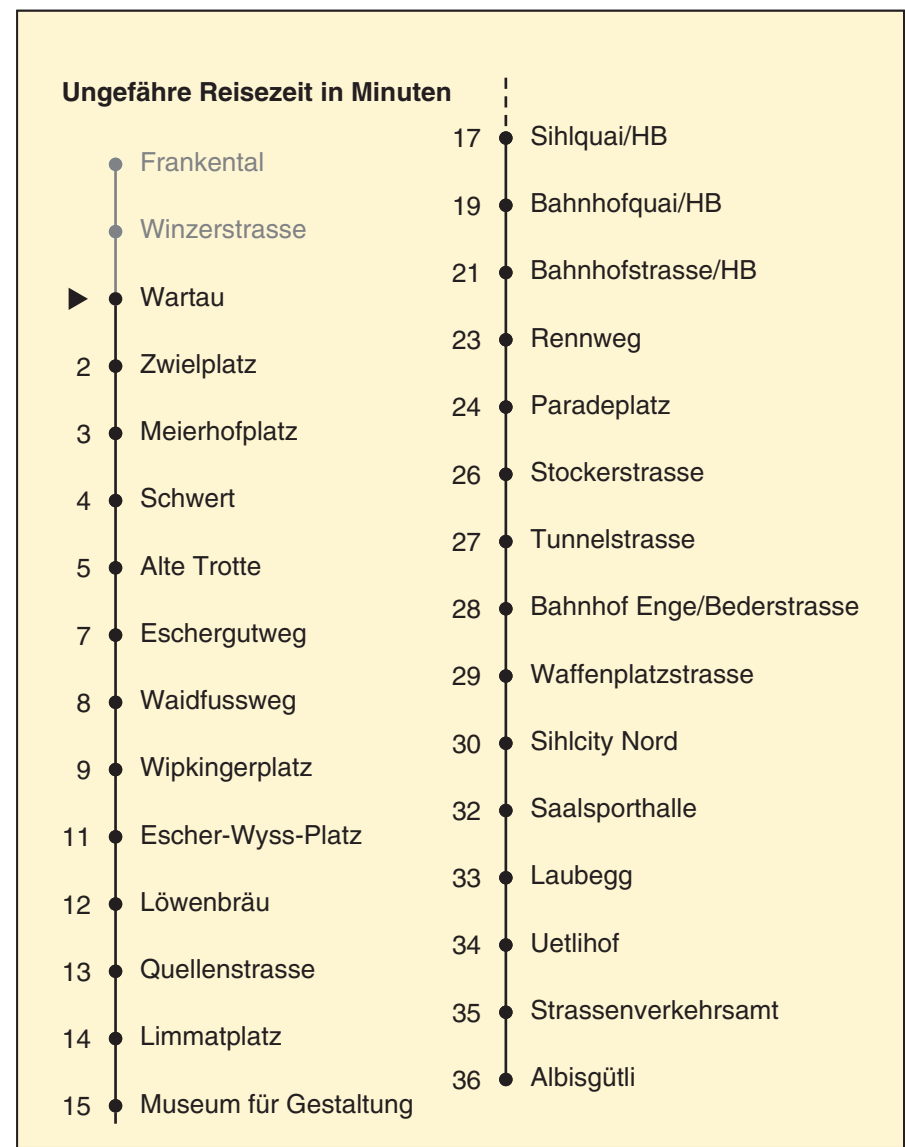

VBZ Züri Linie

Partner im ZVV
Auskünfte:
ZVV-Fahrplan-
App oder
ZVV-Contact
0848 988 988
www.zvv.ch

Wartau

Richtung Albisgütli

Gültig ab: 09.01.2021

Als Sonntage gelten auch: 25. und 26. Dezember, 1. und 2. Januar, Karfreitag, Ostermontag, 1. Mai, Auffahrt, Pfingstmontag, 1. August

h	Montag-Freitag					Samstag					Sonn- und Feiertag				
5	20	35	50	59		20	35	50			20	35	50		
6	06	14	21	29	36	44	05	20	35	50		05	20	35	50
	51	57													
7	04	12	19	27	34	42	05	20	34	44	54	05	20	35	50
	49	57													
8	04	12	19	27	35	42	04	14	24	34	44	05	20	35	50
	50	57					54								
9	05	12	20	27	35	42	04	14	24	34	44	05	20	35	50
	50	57					54								
10	05	12	20	27	35	42	04	12	20	27	35	04	14	24	34
	50	57					42	50	57			44	54		
11-15	05	12	20	27	35	42	05	12	20	27	35	04	14	24	34
	50	57					42	50	57			44	54		
16-17	02	09	17	24	32	39	05	12	20	27	35	04	14	24	34
	47	54					42	50	57			44	54		
18	02	09	17	24	32	40	05	12	20	27	35	04	14	24	34
	48	56					42	50	57			44	54		
19	04	12	13 ^e	20	27	35	05	12	20	27	35	04	14	24	34
	42	50	57				42	50	57			44	55		
20	04	12	19	29	39	41 ^c	05	12	20	29	39	06	17	28	39
	49	59					41 ^f	49	59			49	59		
21	09	19	29	39	49	59	09	19	29	39	49	09	19	29	39
							59					49	59		
22	09	19 ^b	20 ^a	23 ^{af}	29 ^b	35 ^a	09	19	29	39	49	09	20	23 ^f	35
	39 ^b	49 ^b	50 ^a	55 ^{af}	59 ^b		59					50	55 ^c		
23	05 ^a	09 ^b	19 ^b	20 ^a	29 ^b	35 ^a	09	19	29	39	50	05	20	35	50
	39 ^b	50	53 ^{bc}				53 ^f								
0	05	15 ^f	29 ^c	35 ^{bd}	44 ^d	54 ^{ad}	05	15 ^f	29 ^c	35 ^d	44 ^d	05	15 ^c	29 ^d	44 ^d
	54 ^{bd}						54 ^d					54 ^d			

a Montag - Donnerstag c bis Bahnhofquai/HB e bis Sihlquai/HB f bis Tunnelstrasse
 b Nur Freitag d bis Escher-Wyss-Platz

In der Regel jedes 2. Tram mit Niederflureinstieg

Nach besonderem Fahrplan verkehren die Kurse am 24. und 31. Dezember, am Sechseläuten, an der Streetparade und am Knabenschüssen.