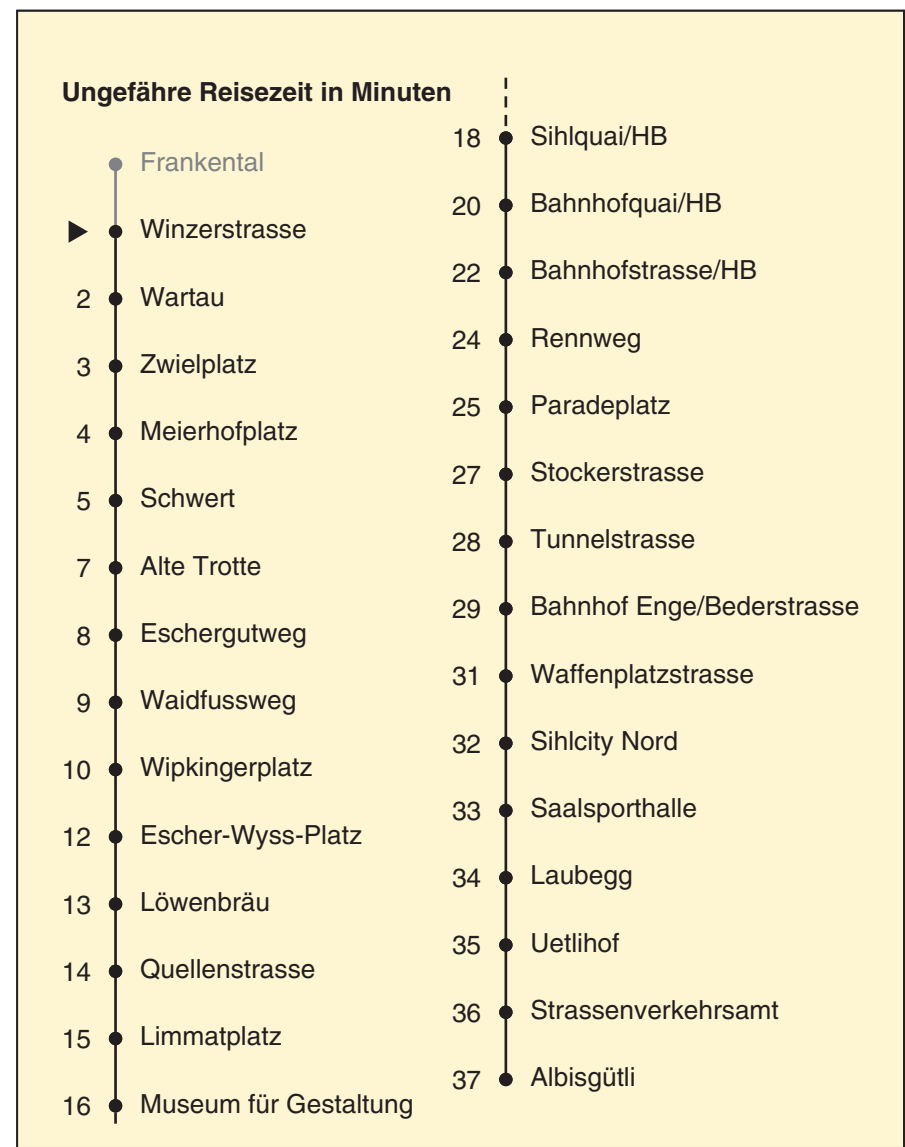

VBZ Züri Linie

Partner im ZVV
Auskünfte:
ZVV-Fahrplan-
App oder
ZVV-Contact
0848 988 988
www.zvv.ch

Winzerstrasse

Richtung Albisgütli

Gültig ab: 09.01.2021

Als Sonntage gelten auch: 25. und 26. Dezember, 1. und 2. Januar, Karfreitag, Ostermontag, 1. Mai, Auffahrt, Pfingstmontag, 1. August

h	Montag-Freitag					Samstag				Sonn- und Feiertag					
5	19	34	49	58		19	34	49		19	34	49			
6	05	13	20	28	35	43	04	19	34	49		04	19	34	49
	50	56													
7	03	11	18	26	33	41	04	19	33	43	53	04	19	34	49
	48	56													
8	03	11	18	26	34	41	03	13	23	33	43	04	19	34	49
	49	56					53								
9	04	11	19	26	34	41	03	13	23	33	43	04	19	34	49
	49	56					53								
10	04	11	19	26	34	41	03	11	19	26	34	03	13	23	33
	49	56					41	49	56			43	53		
11-15	04	11	19	26	34	41	04	11	19	26	34	03	13	23	33
	49	56					41	49	56			43	53		
16-17	01	08	16	23	31	38	04	11	19	26	34	03	13	23	33
	46	53					41	49	56			43	53		
18	01	08	16	23	31	39	04	11	19	26	34	03	13	23	33
	47	55					41	49	56			43	53		
19	03	11	12 ^e	19	26	34	04	11	19	26	34	03	13	23	33
	41	49	56				41	49	56			43	54		
20	03	11	18	28	38	40 ^c	04	11	19	28	38	05	16	27	38
	48	58					40 ^f	48	58			48	58		
21	08	18	28	38	48	58	08	18	28	38	48	08	18	28	38
							58					48	58		
22	08	18 ^b	19 ^a	22 ^{af}	28 ^b	34 ^a	08	18	28	38	48	08	19	22 ^f	34
	38 ^b	48 ^b	49 ^a	54 ^{af}	58 ^b		58					49	54 ^c		
23	04 ^a	08 ^b	18 ^b	19 ^a	28 ^b	34 ^a	08	18	28	38	49	04	19	34	49
	38 ^b	49	52 ^{bc}				52 ^f								
0	04	14 ^f	28 ^c	34 ^{bd}	43 ^d	53 ^{ad}	04	14 ^f	28 ^c	34 ^d	43 ^d	04	14 ^c	28 ^d	43 ^d
	53 ^{bd}						53 ^d					53 ^d			

a Montag - Donnerstag c bis Bahnhofquai/HB e bis Sihlquai/HB f bis Tunnelstrasse
 b Nur Freitag d bis Escher-Wyss-Platz

In der Regel jedes 2. Tram mit Niederflureinstieg

Nach besonderem Fahrplan verkehren die Kurse am 24. und 31. Dezember, am Sechseläuten, an der Streetparade und am Knabenschüssen.