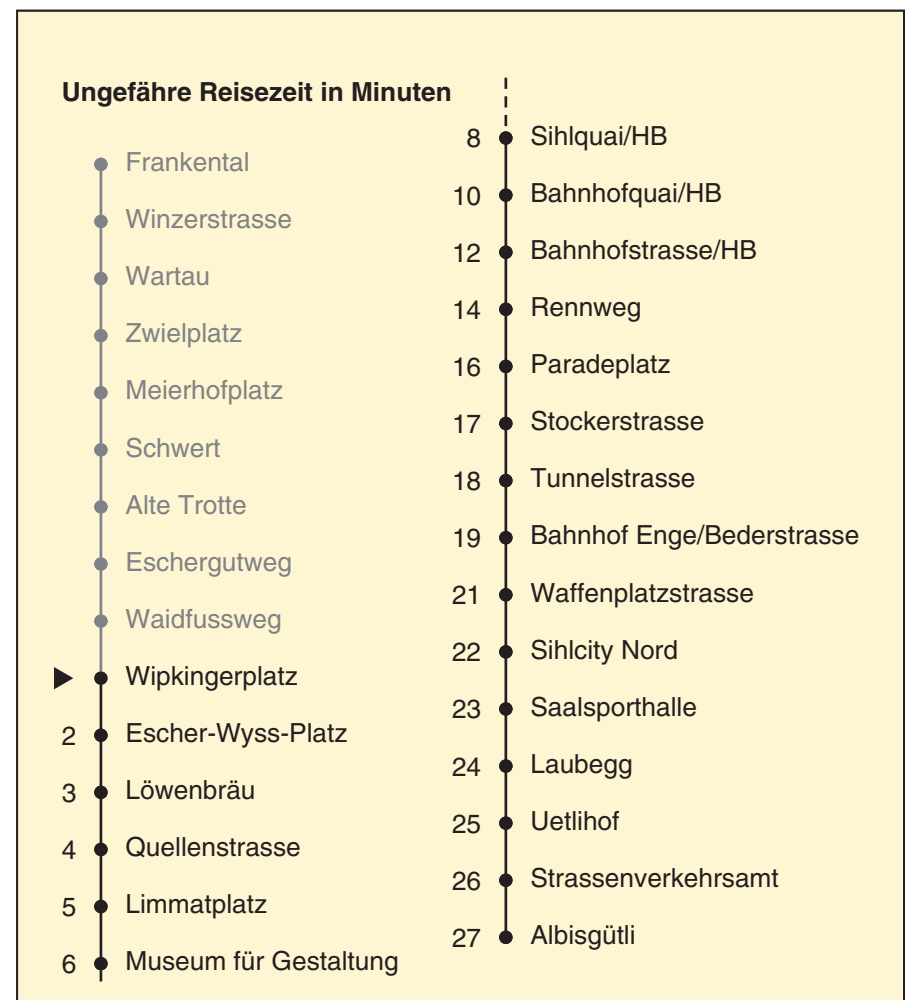

13

VBZ Züri Linie

Partner im ZVV
Auskünfte:
ZVV-Fahrplan-
App oder
ZVV-Contact
0848 988 988
www.zvv.ch

Wipkingerplatz

Richtung Albisgütli

Gültig ab: 09.01.2021

Als Sonntage gelten auch: 25. und 26. Dezember, 1. und 2. Januar, Karfreitag, Ostermontag, 1. Mai, Auffahrt, Pfingstmontag, 1. August

h	Montag-Freitag					Samstag					Sonn- und Feiertag				
5	28	43	58			28	43	58			28	43	58		
6	07	15	22	30	37	13	28	43	58		13	28	43	58	
	45	52													
7	00	06	14	21	29	13	28	43	53		13	28	43	58	
	36	44	51	59											
8	06	14	21	29	36	03	13	23	33	43	13	28	43	58	
	44	51	59			53									
9	06	14	21	29	36	03	13	23	33	43	13	28	43	58	
	44	51	59			53									
10	06	14	21	29	36	03	13	21	29	36	13	23	33	43	53
	44	51	59			44	51	59							
11-15	06	14	21	29	36	06	14	21	29	36	03	13	23	33	43
	44	51	59			44	51	59			53				
16	06	12	19	27	34	06	14	21	29	36	03	13	23	33	43
	42	49	57			44	51	59			53				
17	04	12	19	27	34	06	14	21	29	36	03	13	23	33	43
	42	49	57			44	51	59			53				
18	04	12	19	27	34	06	13	21	28	36	03	13	23	33	43
	42	49	57			43	51	58			53				
19	05	13	21	22 ^e	29	06	13	21	28	36	03	13	23	33	43
	36	44	51	59		43	51	58			53				
20	06	13	20	28	38	06	13	21	28	38	04	15	26	37	48
	48	50 ^c	58			48	50 ^f	58			58				
21	08	18	28	38	48	08	18	28	38	48	08	18	28	38	48
	58					58					58				
22	08	18	28 ^b	28 ^a	32 ^{af}	08	18	28	38	48	08	18	28	32 ^f	43
	38 ^b	43 ^a	48 ^b	58 ^b	58 ^a	58					58				
23	04 ^{af}	08 ^b	13 ^a	18 ^b	28 ^b	08	18	28	38	48	04 ^c	13	28	43	58
	28 ^a	38 ^b	43 ^a	48 ^b	58	58									
0	02 ^{bc}	13	24 ^f	38 ^c	44 ^{bd}	02 ^f	13	24 ^f	38 ^c	44 ^d	13	24 ^c	38 ^d	53 ^d	
	53 ^d					53 ^d									
1	02 ^{ad}	02 ^{bd}				02 ^d					02 ^d				

a Montag - Donnerstag c bis Bahnhofquai/HB e bis Sihlquai/HB f bis Tunnelstrasse
 b Nur Freitag d bis Escher-Wyss-Platz

In der Regel jedes 2. Tram mit Niederflureinstieg

Nach besonderem Fahrplan verkehren die Kurse am 24. und 31. Dezember, am Sechseläuten, an der Streetparade und am Knabenschüssen.