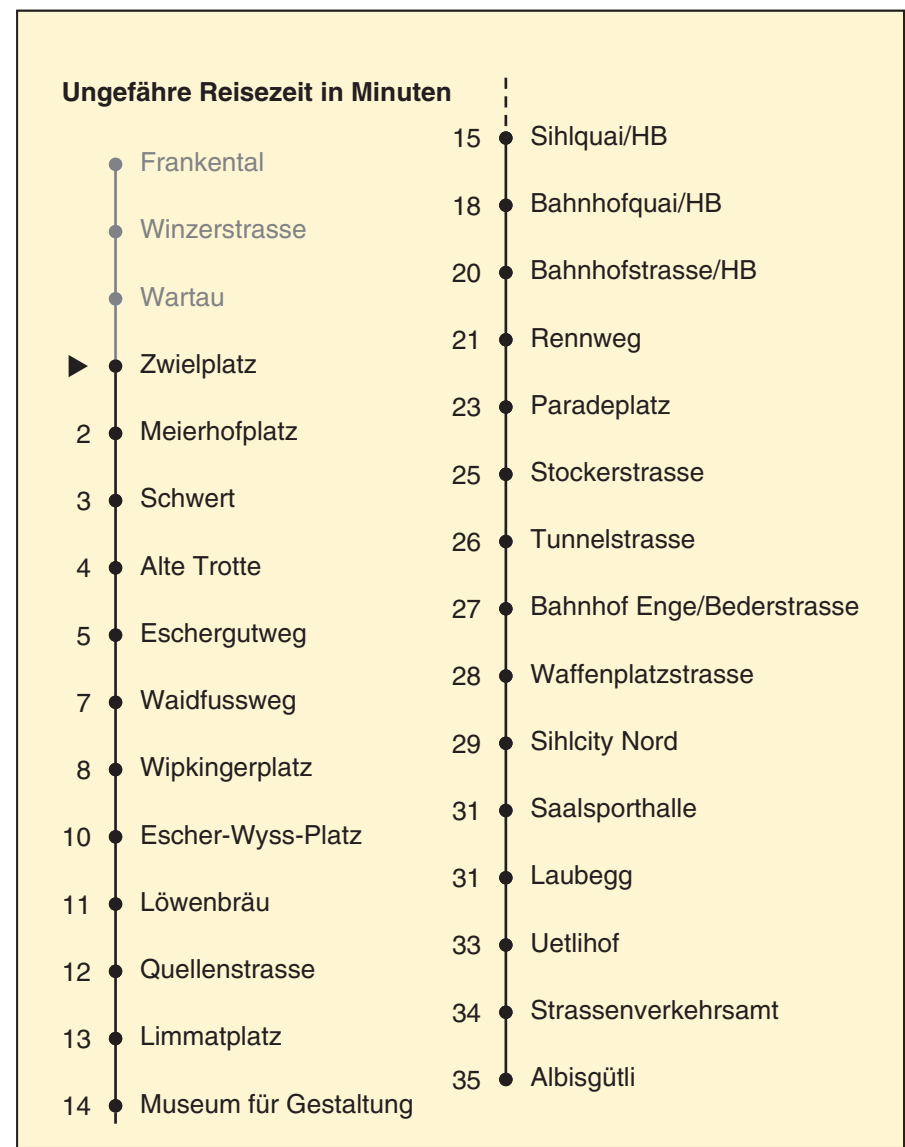

VBZ Züri Linie

Partner im ZVV
Auskünfte:
ZVV-Fahrplan-
App oder
ZVV-Contact
0848 988 988
www.zvv.ch

Zwielplatz

Richtung Albisgütli

Gültig ab: 09.01.2021

Als Sonntage gelten auch: 25. und 26. Dezember, 1. und 2. Januar, Karfreitag, Ostermontag, 1. Mai, Auffahrt, Pfingstmontag, 1. August

h	Montag-Freitag						Samstag				Sonn- und Feiertag				
5	21	36	51				21	36	51			21	36	51	
6	00	07	15	22	30	37	06	21	36	51		06	21	36	51
	45	52	58												
7	06	13	21	28	36	43	06	21	35	45	55	06	21	36	51
	51	58													
8	06	13	21	28	36	43	05	15	25	35	45	06	21	36	51
	51	58					55								
9	06	13	21	28	36	43	05	15	25	35	45	06	21	36	51
	51	58					55								
10	06	13	21	28	36	43	05	13	21	28	36	05	15	25	35
	51	58					43	51	58			45	55		
11-15	06	13	21	28	36	43	06	13	21	28	36	05	15	25	35
	51	58					43	51	58			45	55		
16-17	04	11	19	26	34	41	06	13	21	28	36	05	15	25	35
	49	56					43	51	58			45	55		
18	04	11	19	26	34	41	06	13	21	28	36	05	15	25	35
	49	57					43	51	58			45	55		
19	05	13	14 ^e	21	28	36	06	13	21	28	36	05	15	25	35
	43	51	58				43	51	58			45	56		
20	05	13	20	30	40	42 ^c	06	13	21	30	40	07	18	29	40
	50						42 ^f	50				50			
21	00	10	20	30	40	50	00	10	20	30	40	00	10	20	30
							50					40	50		
22	00	10	20 ^b	21 ^a	24 ^{af}	30 ^b	00	10	20	30	40	00	10	21	24 ^f
	36 ^a	40 ^b	50 ^b	51 ^a	56 ^{af}		50					36	51	56 ^c	
23	00 ^b	06 ^a	10 ^b	20 ^b	21 ^a	30 ^b	00	10	20	30	40	06	21	36	51
	36 ^a	40 ^b	51	54 ^{bc}			51	54 ^f							
0	06	16 ^f	30 ^c	36 ^{bd}	45 ^d	55 ^{ad}	06	16 ^f	30 ^c	36 ^d	45 ^d	06	16 ^c	30 ^d	45 ^d
	55 ^{bd}						55 ^d					55 ^d			

a Montag - Donnerstag c bis Bahnhofquai/HB e bis Sihlquai/HB f bis Tunnelstrasse
 b Nur Freitag d bis Escher-Wyss-Platz

In der Regel jedes 2. Tram mit Niederflureinstieg

Nach besonderem Fahrplan verkehren die Kurse am 24. und 31. Dezember, am Sechseläuten, an der Streetparade und am Knabenschüssen.