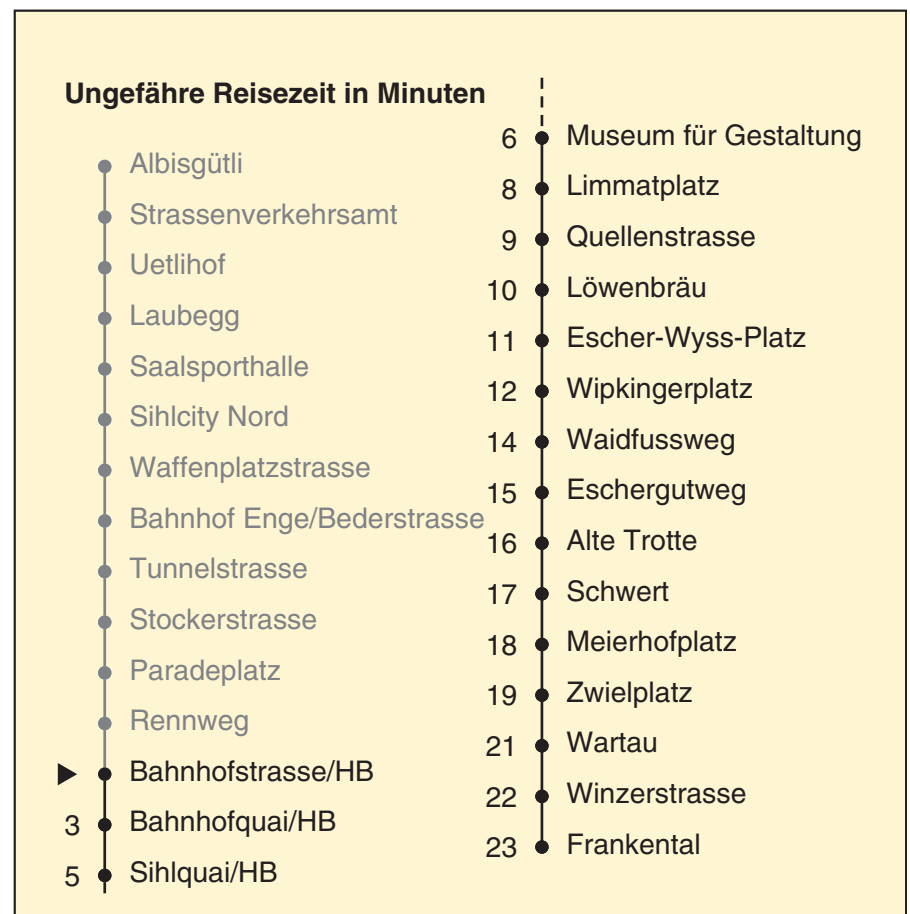

13

VBZ Züri Linie

Partner im ZVV
Auskünfte:
ZVV-Fahrplan-
App oder
ZVV-Contact
0848 988 988
www.zvv.ch

Bahnhofstrasse/HB

Richtung Frankental

Gültig ab: 09.01.2021

Als Sonntage gelten auch: 25. und 26. Dezember, 1. und 2. Januar, Karfreitag, Ostermontag, 1. Mai, Auffahrt, Pfingstmontag, 1. August

h	Montag-Freitag	Samstag	Sonn- und Feiertag
5	07 18 30 39 45 53	07 18 30 45	07 21 30 45
6	00 07 15 21 28 35 43 50 58	00 15 30 45	00 15 30 45
7	05 13 20 28 35 43 50 58	00 15 26 30 45 55	00 15 30 45
8	05 13 20 28 35 43 50 58	05 15 25 35 45 55	00 15 30 45
9	05 13 20 28 35 43 50 58	05 15 25 35 42 45 55	00 15 30 45 55
10	05 13 20 28 35 43 50 58	05 13 20 28 35 43 50 58	00 15 25 35 45 55
11	05 13 20 28 35 43 50 58	05 13 20 28 35 43 50 58	05 15 25 35 45 55
12	05 13 20 28 35 43 50 58	05 13 20 28 35 43 50 58	05 15 25 35 45 55
13	05 13 20 28 35 43 50 58	05 13 20 28 35 43 50 58	05 15 25 35 45 55
14	05 13 20 28 35 43 50 58	05 13 20 28 35 43 50 58	05 15 25 35 45 55
15	05 13 20 28 35 43 50 58	05 13 20 28 35 43 50 58	05 15 25 35 45 55
16	05 13 20 27 35 42 50 57	05 13 20 28 35 43 50 58	05 15 25 35 45 55
17	05 12 20 27 35 42 50 57	05 13 20 28 35 43 50 58	05 15 25 35 45 55
18	05 12 20 27 35 42 49 57	05 13 19 27 34 42 49 57	05 15 25 35 45 55
19	05 13 20 28 35 43 50 58	04 12 19 27 34 42 49 57	05 15 25 35 45 55
20	05 13 19 27 37 47 57	04 12 19 27 37 47 57	05 15 25 36 46 57
21	07 17 27 37 47 57	07 17 27 37 47 57	07 17 27 37 47 57
22	07 17 27 37 47 57^b	07 17 27 37 47 57	07 17 27 37 47
23	00^a 07^b 15^a 17^b 27^b 30^a 37^b 45^a 47^b 57^b	07 17 27 37 47 57	00 15 30 45
0	00^a 07^b 15^a 17^b 28	07 17 28	00 15 28

a Montag - Donnerstag b Nur Freitag

In der Regel jedes 2. Tram mit Niederflureinstieg

Nach besonderem Fahrplan verkehren die Kurse am 24. und 31. Dezember, am Sechseläuten, an der Streetparade und am Knabenschüssen.