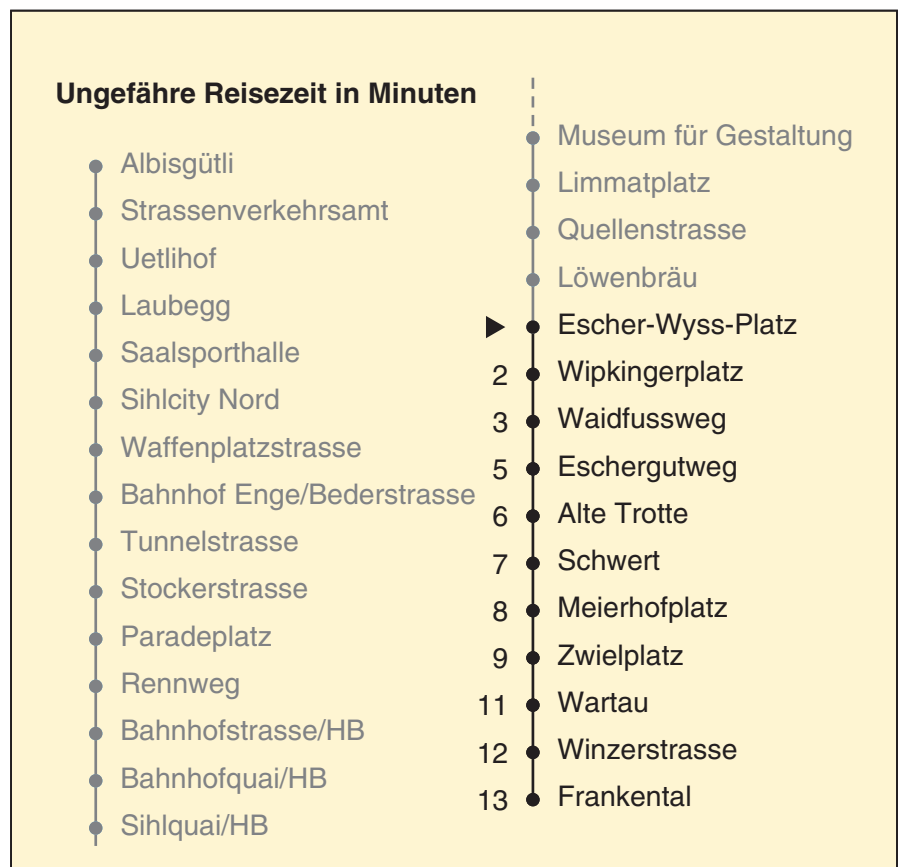

13

VBZ Züri Linie

Partner im ZVV
Auskünfte:
ZVV-Fahrplan-
App oder
ZVV-Contact
0848 988 988
www.zvv.ch

Escher-Wyss-Platz

Richtung Frankental

Gültig ab: 09.01.2021

Als Sonntage gelten auch: 25. und 26. Dezember, 1. und 2. Januar, Karfreitag, Ostermontag, 1. Mai, Auffahrt, Pfingstmontag, 1. August

h	Montag-Freitag	Samstag	Sonn- und Feiertag
5	17 28 40 49 55	17 28 40 55	17 31 40 55
6	03 10 16 25 31 38 45 53	10 25 40 55	10 25 40 55
7	00 08 15 23 30 38 45 53	10 25 36 40 55	10 25 40 55
8	00 08 15 23 30 38 45 53	05 15 25 35 45 55	10 25 40 55
9	00 08 15 23 30 38 45 53	05 15 25 35 45 52 55	10 25 40 55
10	00 08 15 23 30 38 45 53	05 15 23 30 38 45 53	05 10 25 35 45 55
11	00 08 15 23 30 38 45 53	00 08 15 23 30 38 45 53	05 15 25 35 45 55
12	00 08 15 23 30 38 45 53	00 08 15 23 30 38 45 53	05 15 25 35 45 55
13	00 08 15 23 30 38 45 53	00 08 15 23 30 38 45 53	05 15 25 35 45 55
14	00 08 15 23 30 38 45 53	00 08 15 23 30 38 45 53	05 15 25 35 45 55
15	00 08 15 23 30 38 41 45 53	00 08 15 23 30 38 45 53	05 15 25 35 45 55
16	00 08 15 23 30 38 45 53	00 08 15 23 30 38 45 53	05 15 25 35 45 55
17	00 08 15 23 30 38 45 53	00 08 15 23 30 38 45 53	05 15 25 35 45 55
18	00 08 15 23 30 38 45 53 59	00 08 15 23 29 37 44 52 59	05 15 25 35 45 55
19	07 15 23 30 38 45 53	07 14 22 29 37 44 52 59	05 15 25 35 45 55
20	00 08 15 23 29 37 47 57	07 14 22 29 37 47 57	05 15 25 35 46 56
21	07 17 27 37 47 57	07 17 27 37 47 57	07 17 27 37 47 57
22	07 17 27 37 47 57	07 17 27 37 47 57	07 17 27 37 47 57
23	07b 10a 17b 25a 27b 37b 40a 47b 55a 57b	07 17 27 37 47 57	10 25 40 55
0	07b 10a 17b 25a 27b 38	07 17 27 38	10 25 38

a Montag - Donnerstag b Nur Freitag

In der Regel jedes 2. Tram mit Niederflureinstieg

Nach besonderem Fahrplan verkehren die Kurse am 24. und 31. Dezember, am Sechseläuten, an der Streetparade und am Knabenschüssen.