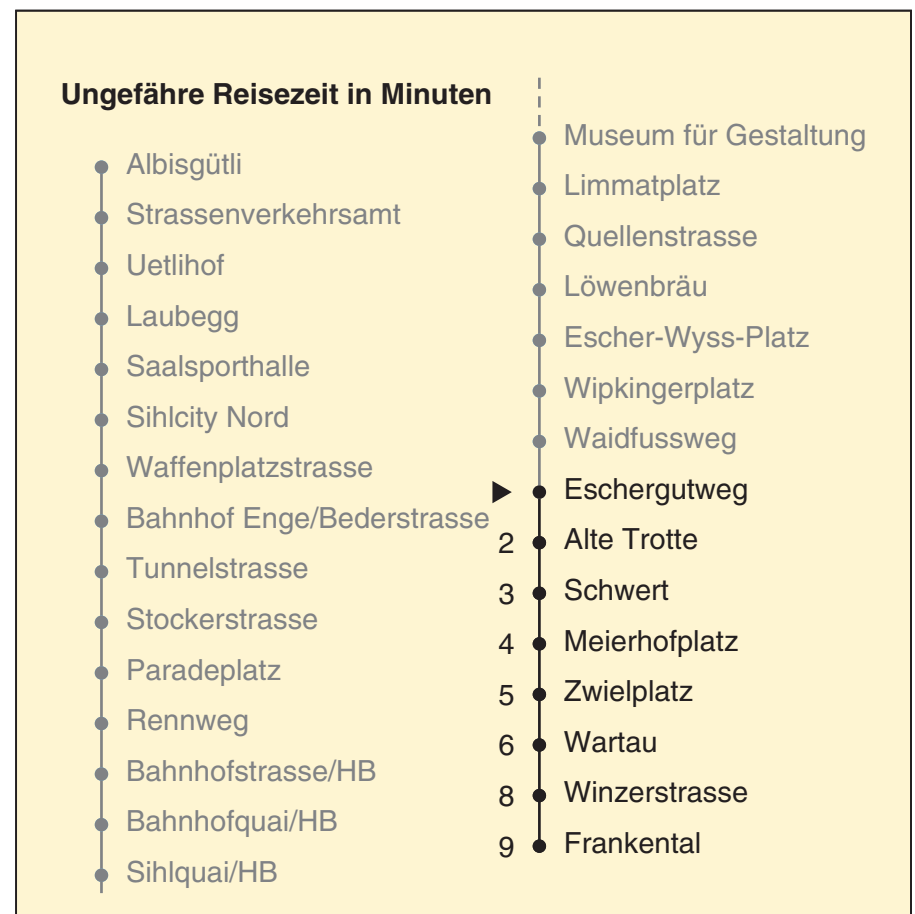

13

VBZ Züri Linie

Partner im ZVV
Auskünfte:
ZVV-Fahrplan-
App oder
ZVV-Contact
0848 988 988
www.zvv.ch

Eschergutweg

Richtung Frankental

Gültig ab: 09.01.2021

Als Sonntage gelten auch: 25. und 26. Dezember, 1. und 2. Januar, Karfreitag, Ostermontag, 1. Mai, Auffahrt, Pfingstmontag, 1. August

h	Montag-Freitag	Samstag	Sonn- und Feiertag
5	07 21 32 44 53 59	07 21 32 44 59	07 21 35 44 59
6	07 14 20 29 35 42 49 57	14 29 44 59	14 29 44 59
7	04 12 20 27 35 42 50 57	14 29 40 44 59	14 29 44 59
8	05 12 20 27 35 42 50 57	09 19 29 39 49 59	14 29 44 59
9	04 12 19 27 34 42 49 57	09 19 29 39 49 56 59	14 29 44 59
10	04 12 19 27 34 42 49 57	09 19 27 34 42 49 57	09 14 29 39 49 59
11	04 12 19 27 34 42 49 57	04 12 19 27 34 42 49 57	09 19 29 39 49 59
12	04 12 19 27 34 42 49 57	04 12 19 27 34 42 49 57	09 19 29 39 49 59
13	04 12 19 27 34 42 49 57	04 12 19 27 34 42 49 57	09 19 29 39 49 59
14	04 12 19 27 34 42 49 57	04 12 19 27 34 42 49 57	09 19 29 39 49 59
15	04 12 19 27 34 42 46 49 57	04 12 19 27 34 42 49 57	09 19 29 39 49 59
16	04 12 19 27 35 42 50 57	04 12 19 27 34 42 49 57	09 19 29 39 49 59
17	05 12 20 27 35 42 50 57	04 12 19 27 34 42 49 57	09 19 29 39 49 59
18	05 12 20 27 35 42 50 57	04 12 19 27 33 41 48 56	09 19 29 39 49 59
19	03 11 19 27 34 42 49 57	03 11 18 26 33 41 48 56	09 19 29 39 49 59
20	04 12 19 27 33 41 51	03 11 18 26 33 41 51	09 19 29 39 50
21	01 11 21 31 41 51	01 11 21 31 41 51	00 11 21 31 41 51
22	01 11 21 31 41 51	01 11 21 31 41 51	01 11 21 31 41 51
23	01 11b 14a 21b 29a 31b 41b 44a 51b 59a	01 11 21 31 41 51	01 14 29 44 59
0	01b 11b 14a 21b 29a 31b 42	01 11 21 31 42	14 29 42

a Montag - Donnerstag b Nur Freitag

In der Regel jedes 2. Tram mit Niederflureinstieg

Nach besonderem Fahrplan verkehren die Kurse am 24. und 31. Dezember, am Sechseläuten, an der Streetparade und am Knabenschiessen.