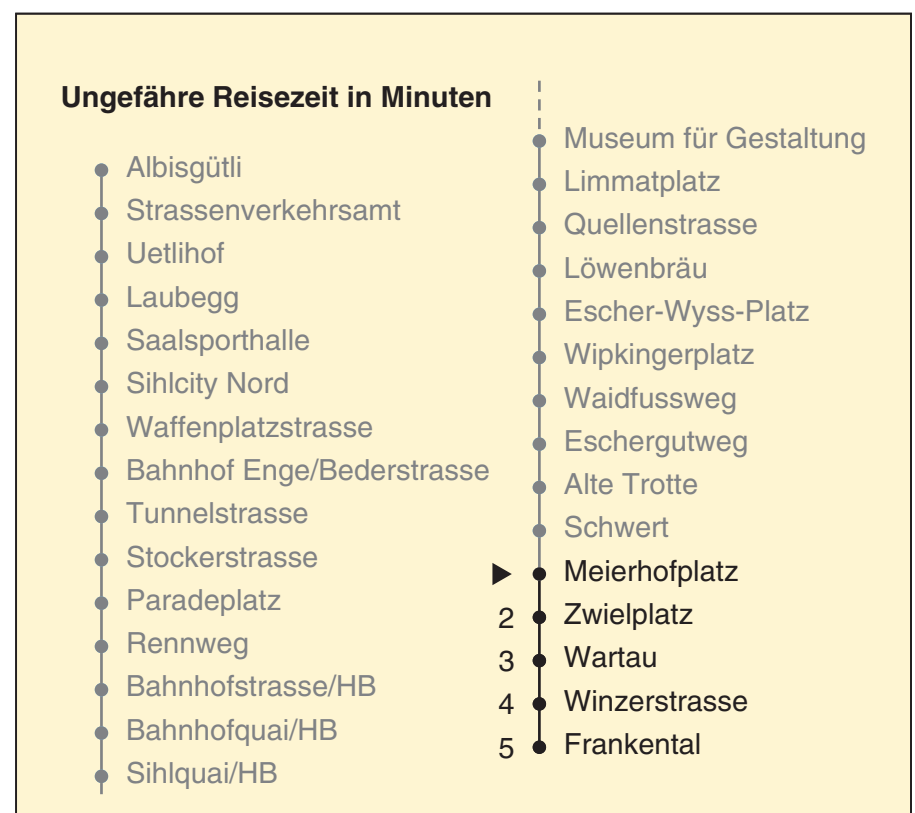

13

VBZ Züri Linie

Partner im ZVV
Auskünfte:
ZVV-Fahrplan-
App oder
ZVV-Contact
0848 988 988
www.zvv.ch

Meierhofplatz

Richtung Frankental

Gültig ab: 09.01.2021

Als Sonntage gelten auch: 25. und 26. Dezember, 1. und 2. Januar, Karfreitag, Ostermontag, 1. Mai, Auffahrt, Pfingstmontag, 1. August

h	Montag-Freitag	Samstag	Sonn- und Feiertag
5	11 25 35 48 57	11 25 35 48	11 25 39 48
6	03 11 18 24 33 39 45 53	03 18 33 48	03 18 33 48
7	00 08 15 23 30 38 45 53	03 18 33 44 48	03 18 33 48
8	00 08 15 23 30 38 45 53	03 13 23 33 43 53	03 18 33 48
9	00 08 15 23 30 38 45 53	03 13 23 33 43 53 59	03 18 33 48
10	00 08 15 23 30 38 45 53	03 13 23 31 38 45 53	03 13 18 33 43 53
11	00 08 15 23 30 38 45 53	00 08 15 23 30 38 45 53	03 13 23 33 43 53
12	00 08 15 23 30 38 45 53	00 08 15 23 30 38 45 53	03 13 23 33 43 53
13	00 08 15 23 30 38 45 53	00 08 15 23 30 38 45 53	03 13 23 33 43 53
14	00 08 15 23 30 38 45 53	00 08 15 23 30 38 45 53	03 13 23 33 43 53
15	00 08 15 23 30 38 45 49 53	00 08 15 23 30 38 45 53	03 13 23 33 43 53
16	00 08 15 23 30 38 46 53	00 08 15 23 30 38 45 53	03 13 23 33 43 53
17	01 08 16 23 31 38 46 53	00 08 15 23 30 38 45 53	03 13 23 33 43 53
18	01 08 16 23 31 38 46 53	00 08 15 23 30 37 44 52 59	03 13 23 33 43 53
19	01 07 15 23 30 38 45 53	07 14 22 29 37 44 52 59	03 13 23 33 43 53
20	00 08 15 23 30 36 45 55	07 14 22 29 36 45 55	03 13 23 33 43 53
21	05 15 25 35 45 55	05 15 25 35 45 55	04 14 25 35 45 55
22	05 15 25 35 45 55	05 15 25 35 45 55	05 15 25 35 45 55
23	05 15 ^b 18 ^a 25 ^b 33 ^a 35 ^b 45 ^b 48 ^a 55 ^b	05 15 25 35 45 55	05 18 33 48
0	03 ^a 05 ^b 15 ^b 18 ^a 25 ^b 33 ^a 35 ^b 45	05 15 25 35 45	03 18 33 45

a Montag - Donnerstag b Nur Freitag

In der Regel jedes 2. Tram mit Niederflureinstieg

Nach besonderem Fahrplan verkehren die Kurse am 24. und 31. Dezember, am Sechseläuten, an der Streetparade und am Knabenschüssen.