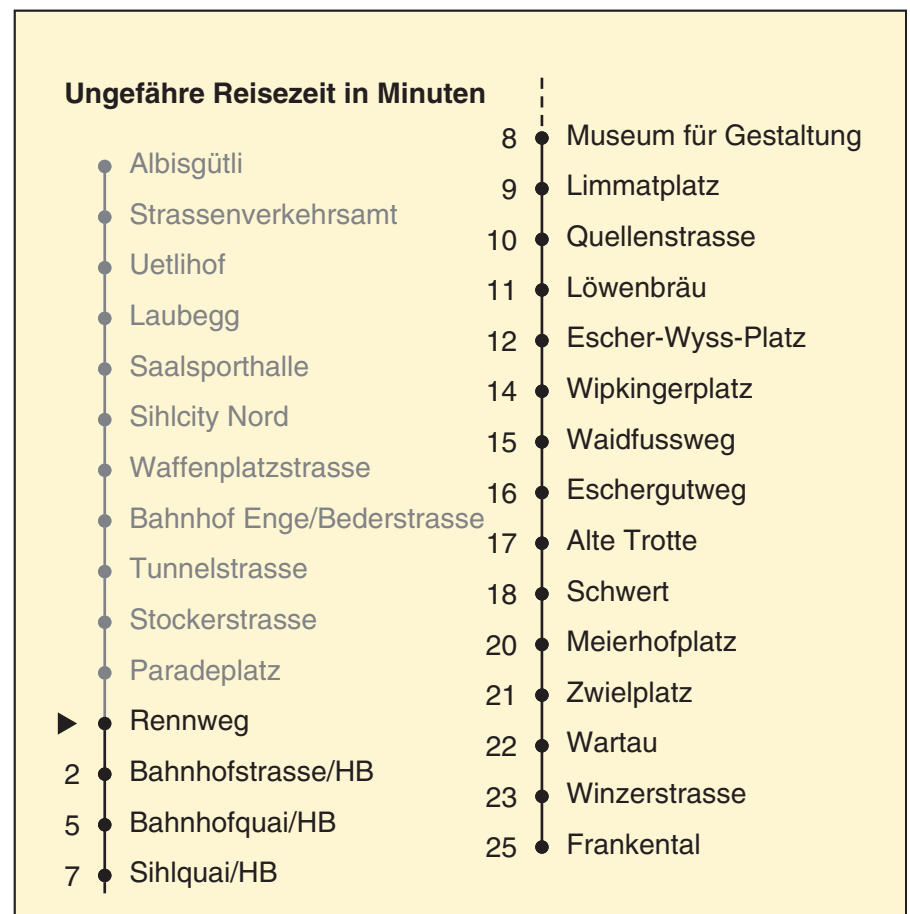

13

VBZ Züri Linie

Partner im ZVV
Auskünfte:
ZVV-Fahrplan-
App oder
ZVV-Contact
0848 988 988
www.zvv.ch

Rennweg

Richtung Frankental

Gültig ab: 09.01.2021

Als Sonntage gelten auch: 25. und 26. Dezember, 1. und 2. Januar, Karfreitag, Ostermontag, 1. Mai, Auffahrt, Pfingstmontag, 1. August

h	Montag-Freitag	Samstag	Sonn- und Feiertag
5	06 16 29 38 44 52 59	06 16 29 44 59	06 20 29 44 59
6	05 14 20 26 34 41 49 56	14 29 44 59	14 29 44 59
7	03 11 18 26 33 41 48 56	14 25 29 44 54	14 29 44 59
8	03 11 18 26 33 41 49 56	04 14 24 34 44 54	14 29 44 59
9	04 11 19 26 34 41 49 56	04 14 24 34 40 44 54	14 29 44 54 59
10	04 11 19 26 34 41 49 56	04 12 19 26 34 41 49 56	14 24 34 44 54
11	04 11 19 26 34 41 49 56	04 11 19 26 34 41 49 56	04 14 24 34 44 54
12	04 11 19 26 34 41 49 56	04 11 19 26 34 41 49 56	04 14 24 34 44 54
13	04 11 19 26 34 41 49 56	04 11 19 26 34 41 49 56	04 14 24 34 44 54
14	04 11 19 26 34 41 49 56	04 11 19 26 34 41 49 56	04 14 24 34 44 54
15	04 11 19 26 34 41 49 56	04 11 19 26 34 41 49 56	04 14 24 34 44 54
16	04 11 18 25 33 40 48 55	04 11 19 26 34 41 49 56	04 14 24 34 44 54
17	03 10 18 25 33 40 48 55	04 11 19 26 34 41 49 56	04 14 24 34 44 54
18	03 10 18 25 33 40 48 56	04 11 18 25 33 40 48 55	04 14 24 34 44 54
19	04 11 19 26 34 41 49 56	03 10 18 25 33 40 48 55	04 14 24 34 44 54
20	04 11 17 26 36 46 56	03 10 17 26 36 46 56	04 14 24 34 45 55
21	06 16 26 36 46 56	06 16 26 36 46 56	06 16 26 36 46 56
22	06 16 26 36 46 56^b 59^a	06 16 26 36 46 56	06 16 26 36 46 59
23	06^b 14^a 16^b 26^b 29^a 36^b 44^a 46^b 56^b 59^a	06 16 26 36 46 56	14 29 44 59
0	06^b 14^a 16^b 26	06 16 26	14 26

a Montag - Donnerstag b Nur Freitag

In der Regel jedes 2. Tram mit Niederflureinstieg

Nach besonderem Fahrplan verkehren die Kurse am 24. und 31. Dezember, am Sechseläuten, an der Streetparade und am Knabenschüssen.