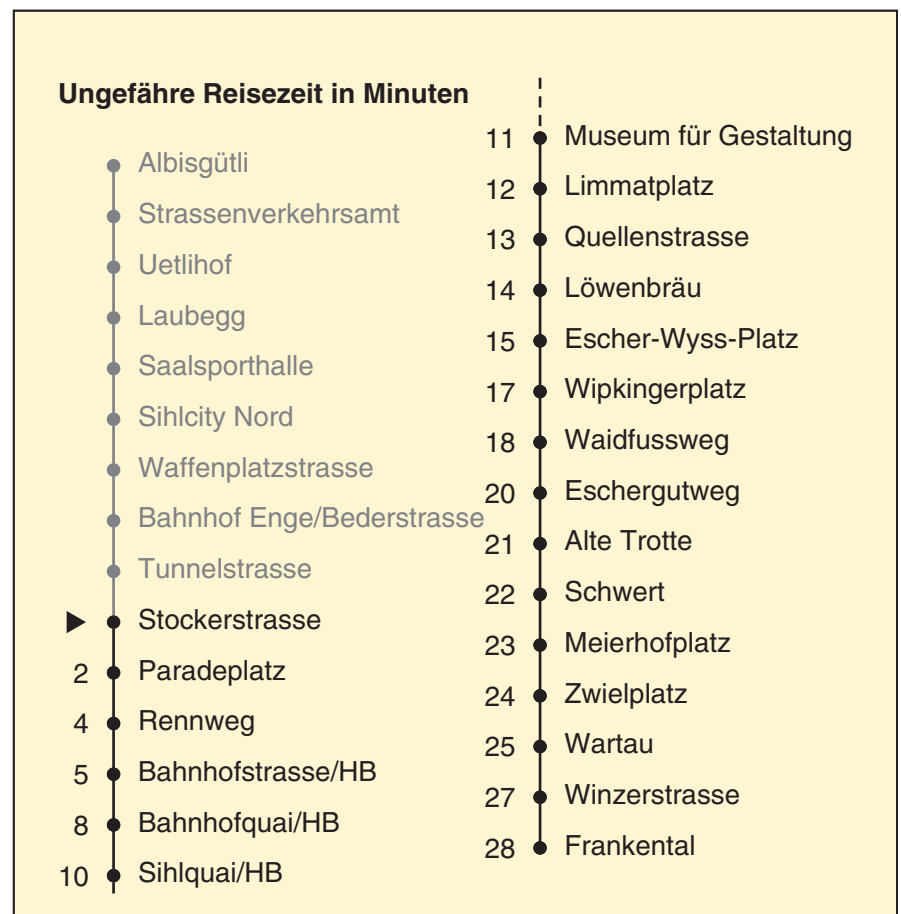

13

VBZ Züri Linie

Partner im ZVV
Auskünfte:
ZVV-Fahrplan-
App oder
ZVV-Contact
0848 988 988
www.zvv.ch

Stockerstrasse

Richtung
Frankental

Gültig ab: 09.01.2021

Als Sonntage gelten auch: 25. und 26. Dezember, 1. und 2. Januar, Karfreitag, Ostermontag, 1. Mai, Auffahrt, Pfingstmontag, 1. August

h	Montag-Freitag	Samstag	Sonn- und Feiertag
5	03 13 26 35 41 49 56	03 13 26 41 56	03 17 26 41 56
6	02 11 17 23 31 38 46 53	11 26 41 56	11 26 41 56
7	00 08 15 23 30 38 45 53	11 22 26 41 51	11 26 41 56
8	00 08 15 23 30 38 45 53	01 11 21 31 41 51	11 26 41 56
9	00 08 15 23 30 38 45 53	01 11 21 31 37 41 51	11 26 41 51 56
10	00 08 15 23 30 38 45 53	01 09 15 23 30 38 45 53	11 21 31 41 51
11	00 08 15 23 30 38 45 53	00 08 15 23 30 38 45 53	01 11 21 31 41 51
12	00 08 15 23 30 38 45 53	00 08 15 23 30 38 45 53	01 11 21 31 41 51
13	00 08 15 23 30 38 45 53	00 08 15 23 30 38 45 53	01 11 21 31 41 51
14	00 08 15 23 30 38 45 53	00 08 15 23 30 38 45 53	01 11 21 31 41 51
15	00 08 15 23 30 38 45 53	00 08 15 23 30 38 45 53	01 11 21 31 41 51
16	00 08 14 22 29 37 44 52 59	00 08 15 23 30 38 45 53	01 11 21 31 41 51
17	07 14 22 29 37 44 52 59	00 08 15 23 30 38 45 53	01 11 21 31 41 51
18	07 14 22 29 37 44 52	00 08 15 22 30 37 45 52	01 11 21 31 41 51
19	00 08 15 23 30 38 45 53	00 07 15 22 30 37 45 52	01 11 21 31 41 51
20	00 08 14 23 33 43 53	00 07 14 23 33 43 53	01 11 21 31 42 52
21	03 13 23 33 43 53	03 13 23 33 43 53	03 13 23 33 43 53
22	03 13 23 33 43 53 ^b 56 ^a	03 13 23 33 43 53	03 13 23 33 43 56
23	03 ^b 11 ^a 13 ^b 23 ^b 26 ^a 33 ^b 41 ^a 43 ^b 53 ^b 56 ^a	03 13 23 33 43 53	11 26 41 56
0	03 ^b 11 ^a 13 ^b 23	03 13 23	11 23

a Montag - Donnerstag b Nur Freitag

In der Regel jedes 2. Tram mit Niederflureinstieg

Nach besonderem Fahrplan verkehren die Kurse am 24. und 31. Dezember, am Sechseläuten, an der Streetparade und am Knabenschüssen.