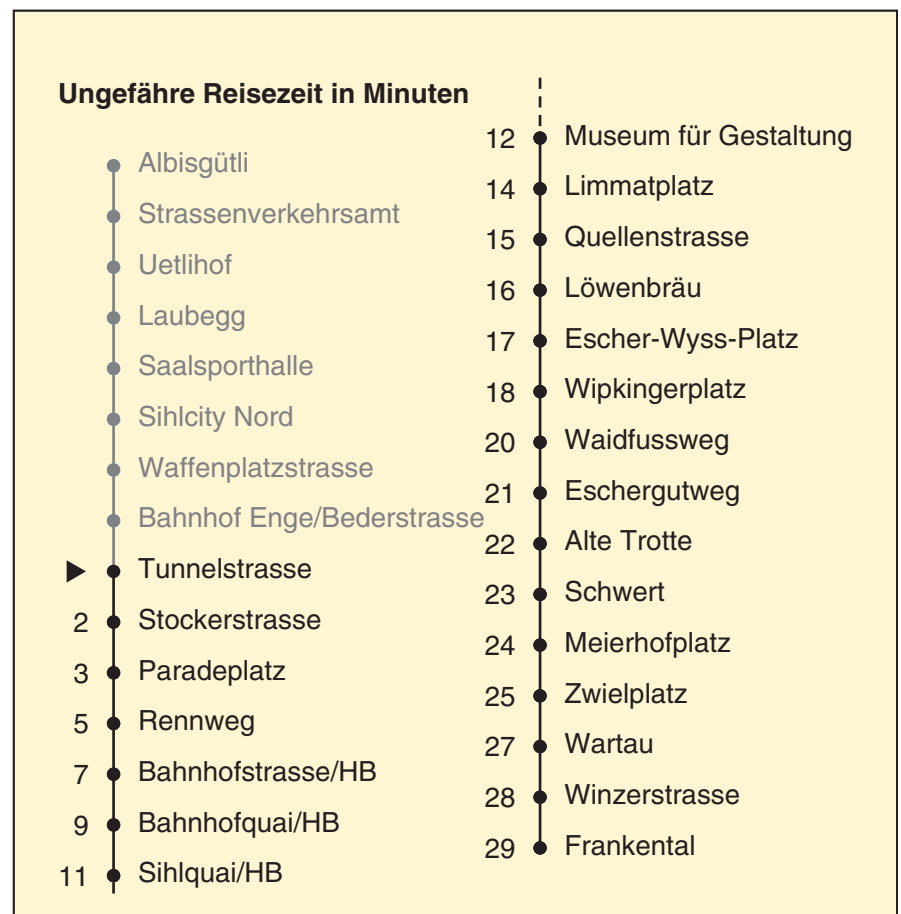

VBZ Züri Linie

Partner im ZVV
Auskünfte:
ZVV-Fahrplan-
App oder
ZVV-Contact
0848 988 988
www.zvv.ch

Tunnelstrasse

Richtung Frankental

Gültig ab: 09.01.2021

Als Sonntage gelten auch: 25. und 26. Dezember, 1. und 2. Januar, Karfreitag, Ostermontag, 1. Mai, Auffahrt, Pfingstmontag, 1. August

h	Montag-Freitag	Samstag	Sonn- und Feiertag
5	12 25 34 40 48 55	12 25 40 55	25 40 55
6	10 16 22 30 37 45 52 59	10 25 40 55	10 25 40 55
7	07 14 22 29 37 44 52 59	10 21 25 40 49 59	10 25 40 55
8	07 14 22 29 37 44 51 59	09 19 29 39 49 59	10 25 40 55
9	06 14 21 29 36 44 51 59	09 19 29 36 39 49 59	10 25 40 50 55
10	06 14 21 29 36 44 51 59	07 14 21 29 36 44 51 59	10 19 29 39 49 59
11	06 14 21 29 36 44 51 59	06 14 21 29 36 44 51 59	09 19 29 39 49 59
12	06 14 21 29 36 44 51 59	06 14 21 29 36 44 51 59	09 19 29 39 49 59
13	06 14 21 29 36 44 51 59	06 14 21 29 36 44 51 59	09 19 29 39 49 59
14	06 14 21 29 36 44 51 59	06 14 21 29 36 44 51 59	09 19 29 39 49 59
15	06 14 21 29 36 44 51 59	06 14 21 29 36 44 51 59	09 19 29 39 49 59
16	06 13 20 28 35 43 50 58	06 14 21 29 36 44 51 59	09 19 29 39 49 59
17	05 13 20 28 35 43 50 58	06 14 21 29 36 44 51 59	09 19 29 39 49 59
18	05 13 20 28 35 43 51 59	06 13 21 28 36 43 51 58	09 19 29 39 49 59
19	06 14 21 29 36 44 51 59	06 13 21 28 36 43 51 58	09 19 29 39 49 59
20	06 13 22 32 42 52	06 13 22 32 42 52	09 20 30 41 51
21	02 12 22 32 42 52	02 12 22 32 42 52	02 12 22 32 42 52
22	02 12 22 32 42 52 ^b 55 ^a	02 12 22 32 42 52	02 12 22 32 42 55
23	02 ^b 10 ^a 12 ^b 22 ^b 25 ^a 32 ^b 40 ^a 42 ^b 52 ^b 55 ^a	02 12 22 32 42 52	10 25 40 55
0	02 ^b 10 ^a 12 ^b 22	02 12 22	10 22

a Montag - Donnerstag b Nur Freitag

In der Regel jedes 2. Tram mit Niederflureinstieg

Nach besonderem Fahrplan verkehren die Kurse am 24. und 31. Dezember, am Sechseläuten, an der Streetparade und am Knabenschiessen.