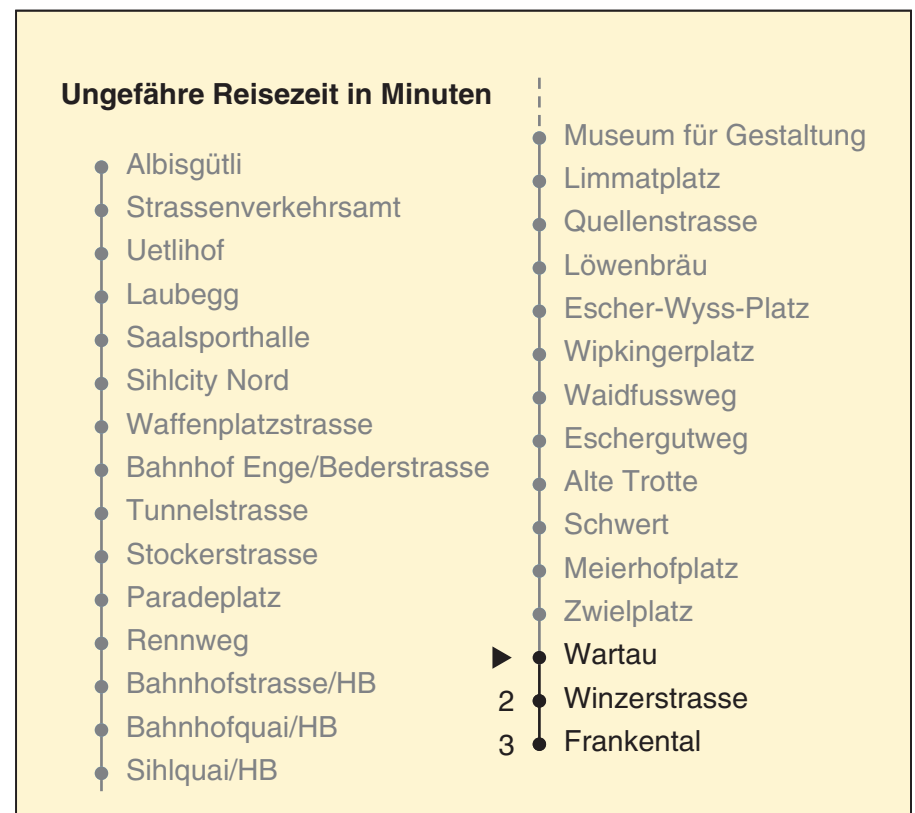

# 13

VBZ Züri Linie

Partner im ZVV  
**Auskünfte:**  
**ZVV-Fahrplan-**  
**App oder**  
**ZVV-Contact**  
**0848 988 988**  
**www.zvv.ch**

Wartau

## Richtung Frankental

Gültig ab: 09.01.2021

Als Sonntage gelten auch: 25. und 26. Dezember, 1. und 2. Januar, Karfreitag, Ostermontag, 1. Mai, Auffahrt, Pfingstmontag, 1. August

h	Montag-Freitag	Samstag	Sonn- und Feiertag
5	13 27 38 50 59	13 27 38 50	13 27 41 50
6	05 13 20 26 35 41 48 55	05 20 35 50	05 20 35 50
7	03 10 18 25 33 40 48 55	05 20 35 46 50	05 20 35 50
8	03 10 18 25 33 40 48 55	05 15 25 35 45 55	05 20 35 50
9	03 10 18 25 33 40 48 55	05 15 25 35 45 55	05 20 35 50
10	03 10 18 25 33 40 48 55	01 05 15 25 33 40 48 55	05 15 20 35 45 55
11	03 10 18 25 33 40 48 55	03 10 18 25 33 40 48 55	05 15 25 35 45 55
12	03 10 18 25 33 40 48 55	03 10 18 25 33 40 48 55	05 15 25 35 45 55
13	03 10 18 25 33 40 48 55	03 10 18 25 33 40 48 55	05 15 25 35 45 55
14	03 10 18 25 33 40 48 55	03 10 18 25 33 40 48 55	05 15 25 35 45 55
15	03 10 18 25 33 40 48 51 55	03 10 18 25 33 40 48 55	05 15 25 35 45 55
16	03 10 18 25 33 41 49 56	03 10 18 25 33 40 48 55	05 15 25 35 45 55
17	04 11 19 26 34 41 49 56	03 10 18 25 33 40 48 55	05 15 25 35 45 55
18	04 11 19 26 34 41 49 56	03 10 18 25 33 39 47 54	05 15 25 35 45 55
19	04 09 17 25 33 40 48 55	02 09 17 24 32 39 47 54	05 15 25 35 45 55
20	03 10 18 25 33 39 47 57	02 09 17 24 32 39 47 57	05 15 25 35 45 56
21	07 17 27 37 47 57	07 17 27 37 47 57	06 17 27 37 47 57
22	07 17 27 37 47 57	07 17 27 37 47 57	07 17 27 37 47 57
23	07 17b 20a 27b 35a 37b 47b 50a 57b	07 17 27 37 47 57	07 20 35 50
0	05a 07b 17b 20a 27b 35a 37b 48	07 17 27 37 48	05 20 35 48

a Montag - Donnerstag b Nur Freitag

In der Regel jedes 2. Tram mit Niederflureinstieg

Nach besonderem Fahrplan verkehren die Kurse am 24. und 31. Dezember, am Sechseläuten, an der Streetparade und am Knabenschüssen.