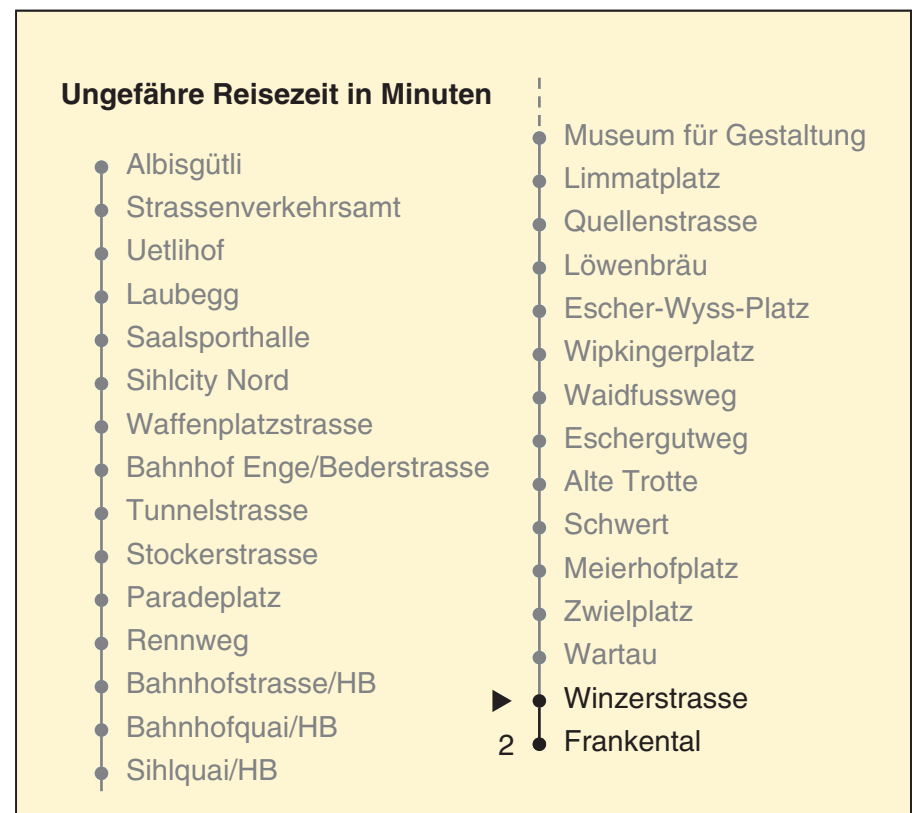

VBZ Züri Linie

Partner im ZVV
Auskünfte:
ZVV-Fahrplan-
App oder
ZVV-Contact
0848 988 988
www.zvv.ch

Winzerstrasse

Richtung Frankental

Gültig ab: 09.01.2021

Als Sonntage gelten auch: 25. und 26. Dezember, 1. und 2. Januar, Karfreitag, Ostermontag, 1. Mai, Auffahrt, Pfingstmontag, 1. August

h	Montag-Freitag	Samstag	Sonn- und Feiertag
5	14 28 39 51	14 28 39 51	14 28 42 51
6	00 06 14 21 27 36 42 49 56	06 21 36 51	06 21 36 51
7	04 11 19 27 34 42 49 57	06 21 36 47 51	06 21 36 51
8	04 12 19 27 34 42 49 57	06 16 26 36 46 56	06 21 36 51
9	04 11 19 26 34 41 49 56	06 16 26 36 46 56	06 21 36 51
10	04 11 19 26 34 41 49 56	03 06 16 26 34 41 49 56	06 16 21 36 46 56
11	04 11 19 26 34 41 49 56	04 11 19 26 34 41 49 56	06 16 26 36 46 56
12	04 11 19 26 34 41 49 56	04 11 19 26 34 41 49 56	06 16 26 36 46 56
13	04 11 19 26 34 41 49 56	04 11 19 26 34 41 49 56	06 16 26 36 46 56
14	04 11 19 26 34 41 49 56	04 11 19 26 34 41 49 56	06 16 26 36 46 56
15	04 11 19 26 34 41 49 53 56	04 11 19 26 34 41 49 56	06 16 26 36 46 56
16	04 11 19 26 34 42 50 57	04 11 19 26 34 41 49 56	06 16 26 36 46 56
17	05 12 20 27 35 42 50 57	04 11 19 26 34 41 49 56	06 16 26 36 46 56
18	05 12 20 27 35 42 50 57	04 11 19 26 34 40 48 55	06 16 26 36 46 56
19	05 10 18 26 34 41 49 56	03 10 18 25 33 40 48 55	06 16 26 36 46 56
20	04 11 19 26 34 40 48 58	03 10 18 25 33 40 48 58	06 16 26 36 46 57
21	08 18 28 38 48 58	08 18 28 38 48 58	07 18 28 38 48 58
22	08 18 28 38 48 58	08 18 28 38 48 58	08 18 28 38 48 58
23	08 18 ^b 21 ^a 28 ^b 36 ^a 38 ^b 48 ^b 51 ^a 58 ^b	08 18 28 38 48 58	08 21 36 51
0	06 ^a 08 ^b 18 ^b 21 ^a 28 ^b 36 ^a 38 ^b 49	08 18 28 38 49	06 21 36 49

a Montag - Donnerstag b Nur Freitag

In der Regel jedes 2. Tram mit Niederflureinstieg

Nach besonderem Fahrplan verkehren die Kurse am 24. und 31. Dezember, am Sechseläuten, an der Streetparade und am Knabenschiessen.