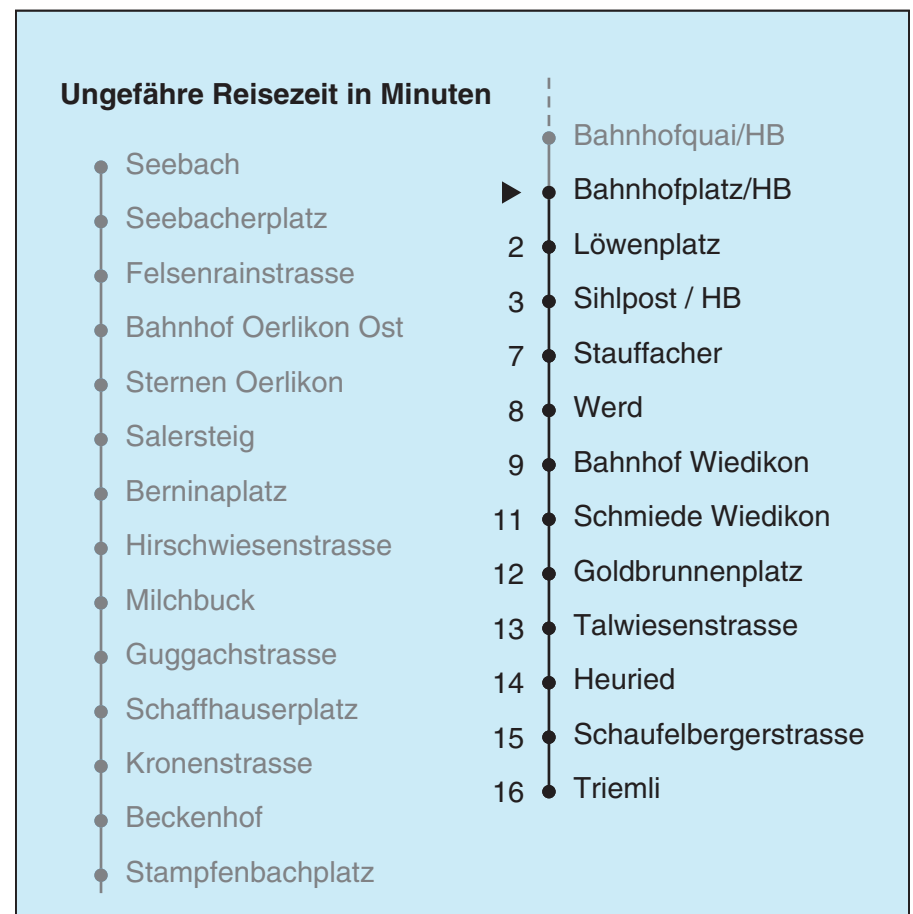

VBZ Züri Linie

Partner im ZVV
Auskünfte:
ZVV-Fahrplan-
App oder
ZVV-Contact
0848 988 988
www.zvv.ch

Bahnhofplatz/HB

Richtung Triemli

Gültig ab 13.12.2020

Als Sonntage gelten auch: 25. und 26. Dezember, 1. und 2. Januar, Karfreitag, Ostermontag, 1. Mai, Auffahrt, Pfingstmontag, 1. August

h	Montag-Freitag	Samstag	Sonn- und Feiertag
5	13 28 43 58	13 28 43 58	28 43 58
6	06 12 19 26 34 41 49 56	13 28 43 58	13 28 43 58
7	04 11 19 26 34 41 49 56	13 28 43 55	13 28 43 58
8	04 11 19 26 34 41 49 56	05 15 25 35 45 55	13 28 43 58
9	04 11 19 26 34 41 49 56	05 15 25 35 45 55	13 28 43 58
10	04 11 19 26 34 41 49 56	03 11 19 26 34 41 49 56	13 25 35 45 55
11	04 11 19 26 34 41 49 56	04 11 19 26 34 41 49 56	05 15 25 35 45 55
12	04 11 19 26 34 41 49 56	04 11 19 26 34 41 49 56	05 15 25 35 45 55
13	04 11 19 26 34 41 49 56	04 11 19 26 34 41 49 56	05 15 25 35 45 55
14	04 11 19 26 34 41 49 56	04 11 19 26 34 41 49 56	05 15 25 35 45 55
15	04 11 19 26 34 41 49 56	04 11 19 26 34 41 49 56	05 15 25 35 45 55
16	04 11 19 26 34 41 49 56	04 11 19 26 34 41 49 56	05 15 25 35 45 55
17	04 11 19 26 34 41 49 56	04 11 19 26 34 41 49 56	05 15 25 35 45 55
18	04 11 19 26 34 41 49 56	04 11 19 25 33 41 48 56	05 15 25 35 45 55
19	04 11 19 26 34 41 49 56	03 11 18 26 33 41 48 56	05 15 25 35 45 55
20	04 11 19 25 35 45 55	03 11 18 25 35 45 55	05 15 25 35 45 55
21	05 15 25 35 45 55	05 15 25 35 45 55	05 15 25 35 45 55
22	05 15 25 35 45 55 ^b 58 ^a	05 15 25 35 45 55	05 15 25 35 45 58
23	05 ^b 13 ^a 15 ^b 25 ^b 28 ^a 35 ^b 43 ^a 45 ^b 55 ^b 58 ^a	05 15 25 35 45 55	13 28 43 58
0	05 ^b 13 ^a 15 ^b 28	05 15 28	13 28

a Montag - Donnerstag b Nur Freitag

In der Regel jedes 2. Tram mit Niederflureinstieg

Nach besonderem Fahrplan verkehren die Kurse am 24. und 31. Dezember, am Sechseläuten, an der Streetparade und am Knabenschüssen.