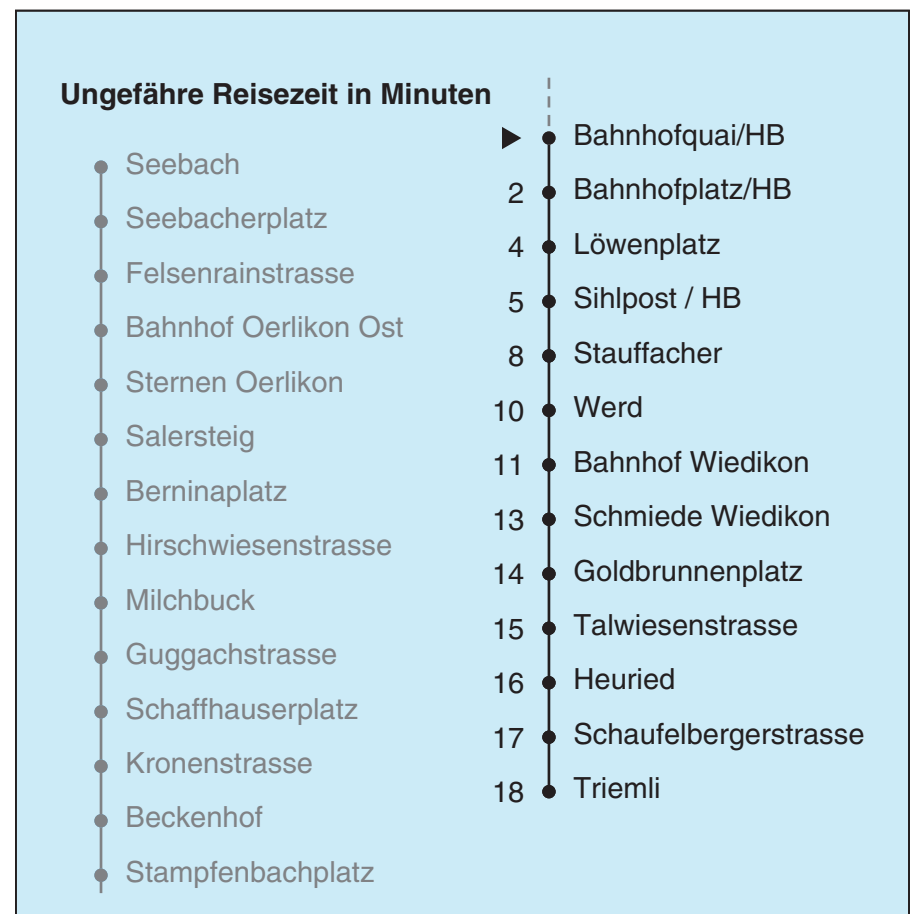

VBZ Züri Linie

Partner im ZVV
Auskünfte:
ZVV-Fahrplan-
App oder
ZVV-Contact
0848 988 988
www.zvv.ch

Bahnhofquai/HB

Richtung Triemli

Gültig ab 13.12.2020

Als Sonntage gelten auch: 25. und 26. Dezember, 1. und 2. Januar, Karfreitag, Ostermontag, 1. Mai, Auffahrt, Pfingstmontag, 1. August

h	Montag-Freitag	Samstag	Sonn- und Feiertag
5	11 26 41 56	11 26 41 56	26 41 56
6	04 11 17 25 32 40 47 55	11 26 41 56	11 26 41 56
7	02 09 17 24 32 39 47 54	11 26 41 54	11 26 41 56
8	02 09 17 24 32 39 47 54	04 14 24 34 44 54	11 26 41 56
9	02 09 17 24 32 39 47 54	04 14 24 34 44 54	11 26 41 56
10	02 09 17 24 32 39 47 54	02 10 17 24 32 39 47 54	11 24 34 44 54
11	02 09 17 24 32 39 47 54	02 09 17 24 32 39 47 54	04 14 24 34 44 54
12	02 09 17 24 32 39 47 54	02 09 17 24 32 39 47 54	04 14 24 34 44 54
13	02 09 17 24 32 39 47 54	02 09 17 24 32 39 47 54	04 14 24 34 44 54
14	02 09 17 24 32 39 47 54	02 09 17 24 32 39 47 54	04 14 24 34 44 54
15	02 09 17 24 32 39 47 54	02 09 17 24 32 39 47 54	04 14 24 34 44 54
16	02 09 17 24 32 39 47 54	02 09 17 24 32 39 47 54	04 14 24 34 44 54
17	02 09 17 24 32 39 47 54	02 09 17 24 32 39 47 54	04 14 24 34 44 54
18	02 09 17 24 32 39 47 54	02 09 17 24 32 39 47 54	04 14 24 34 44 54
19	02 09 17 24 32 39 47 54	02 09 17 24 32 39 47 54	04 14 24 34 44 54
20	02 09 17 24 34 44 54	02 09 17 24 34 44 54	04 14 24 34 44 54
21	04 14 24 34 44 54	04 14 24 34 44 54	04 14 24 34 44 54
22	04 14 24 34 44 54 ^b 56 ^a	04 14 24 34 44 54	04 14 24 34 44 56
23	04 ^b 11 ^a 14 ^b 24 ^b 26 ^a 34 ^b 41 ^a 44 ^b 54 ^b 56 ^a	04 14 24 34 44 54	11 26 41 56
0	04 ^b 11 ^a 14 ^b 26	04 14 26	11 26

a Montag - Donnerstag b Nur Freitag

In der Regel jedes 2. Tram mit Niederflureinstieg

Nach besonderem Fahrplan verkehren die Kurse am 24. und 31. Dezember, am Sechseläuten, an der Streetparade und am Knabenschüssen.