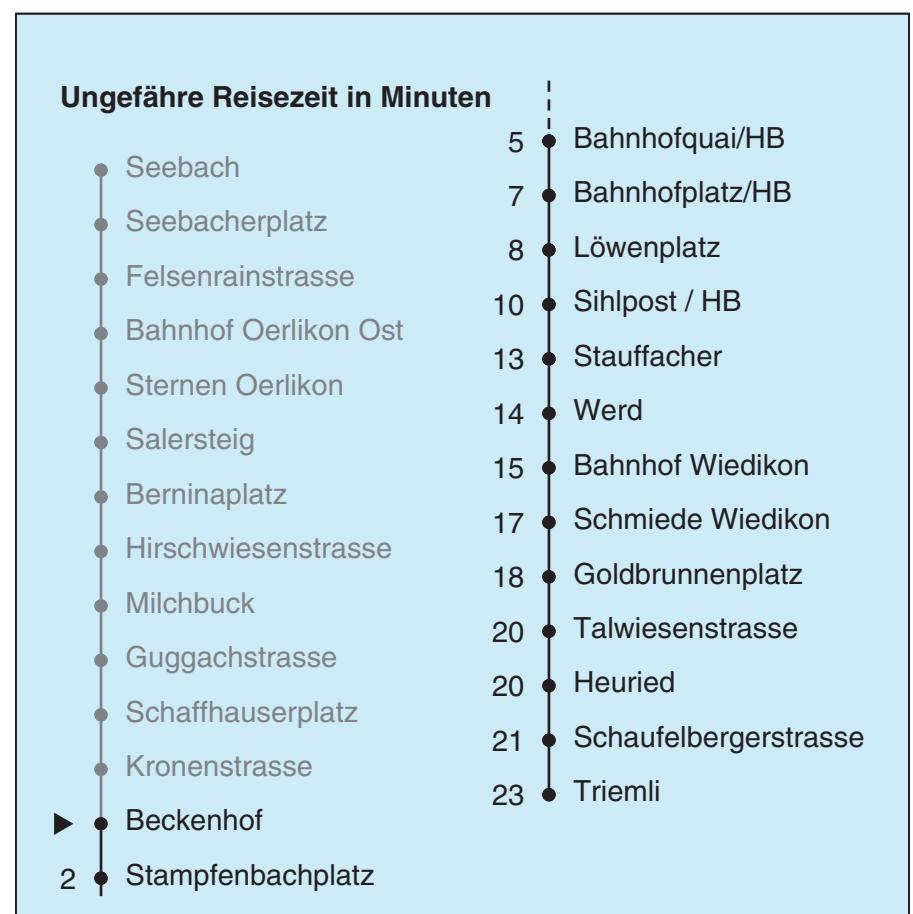

VBZ Züri Linie

Partner im ZVV  
**Auskünfte:**  
**ZVV-Fahrplan-**  
**App oder**  
**ZVV-Contact**  
**0848 988 988**  
**www.zvv.ch**

Beckenhof

# Richtung Triemli

Gültig ab 13.12.2020

Als Sonntage gelten auch: 25. und 26. Dezember, 1. und 2. Januar, Karfreitag, Ostermontag, 1. Mai, Auffahrt, Pfingstmontag, 1. August

h	Montag-Freitag	Samstag	Sonn- und Feiertag
5	07 22 37 52	07 22 37 52	22 37 52
6	00 07 13 21 28 36 43 51 58	07 22 37 52	07 22 37 52
7	05 12 20 27 35 42 50 57	07 22 37 50	07 22 37 52
8	05 12 20 27 35 42 50 57	00 10 20 30 40 50	07 22 37 52
9	05 12 20 27 35 42 50 57	00 10 20 30 40 50 58	07 22 37 52
10	05 12 20 27 35 42 50 57	06 13 20 27 35 42 50 57	07 20 30 40 50
11	05 12 20 27 35 42 50 57	05 12 20 27 35 42 50 57	00 10 20 30 40 50
12	05 12 20 27 35 42 50 57	05 12 20 27 35 42 50 57	00 10 20 30 40 50
13	05 12 20 27 35 42 50 57	05 12 20 27 35 42 50 57	00 10 20 30 40 50
14	05 12 20 27 35 42 50 57	05 12 20 27 35 42 50 57	00 10 20 30 40 50
15	05 12 20 27 35 42 50 57	05 12 20 27 35 42 50 57	00 10 20 30 40 50
16	05 12 20 27 35 42 50 57	05 12 20 27 35 42 50 57	00 10 20 30 40 50
17	05 12 20 27 35 42 50 57	05 12 20 27 35 42 50 57	00 10 20 30 40 50
18	05 12 20 27 35 42 50 57	05 12 20 28 35 43 50 58	00 10 20 30 40 50
19	05 12 20 27 35 42 50 57	05 13 20 28 35 43 50 58	00 10 20 30 40 50
20	05 12 20 30 40 50	05 13 20 30 40 50	00 10 20 30 40 50
21	00 10 20 30 40 50	00 10 20 30 40 50	00 10 20 30 40 50
22	00 10 20 30 40 50 <sup>b</sup> 52 <sup>a</sup>	00 10 20 30 40 50	00 10 20 30 40 52
23	00 <sup>b</sup> 07 <sup>a</sup> 10 <sup>b</sup> 20 <sup>b</sup> 22 <sup>a</sup> 30 <sup>b</sup> 37 <sup>a</sup> 40 <sup>b</sup> 50 <sup>b</sup> 52 <sup>a</sup>	00 10 20 30 40 50	07 22 37 52
0	00 <sup>b</sup> 07 <sup>a</sup> 10 <sup>b</sup> 22	00 10 22	07 22

a Montag - Donnerstag b Nur Freitag

In der Regel jedes 2. Tram mit Niederflureinstieg

Nach besonderem Fahrplan verkehren die Kurse am 24. und 31. Dezember, am Sechseläuten, an der Streetparade und am Knabenschüssen.