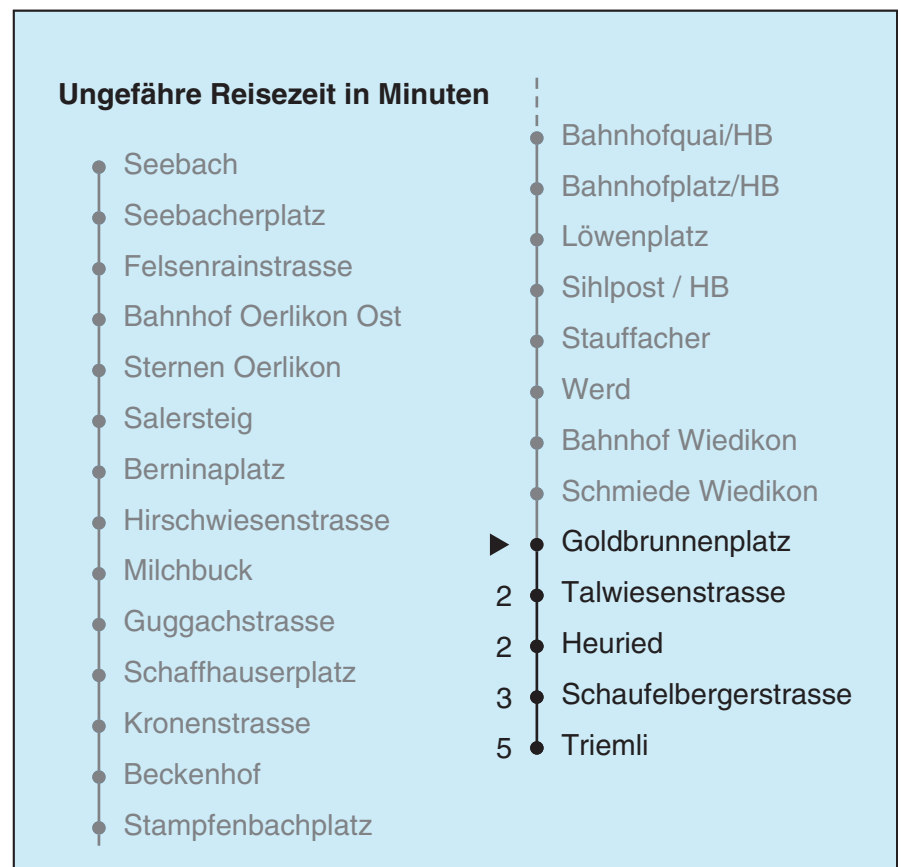

VBZ Züri Linie

Partner im ZVV  
**Auskünfte:**  
**ZVV-Fahrplan-**  
**App oder**  
**ZVV-Contact**  
**0848 988 988**  
**www.zvv.ch**

Goldbrunnenplatz

# Richtung Triemli

Gültig ab 13.12.2020

Als Sonntage gelten auch: 25. und 26. Dezember, 1. und 2. Januar, Karfreitag, Ostermontag, 1. Mai, Auffahrt, Pfingstmontag, 1. August

h	Montag-Freitag	Samstag	Sonn- und Feiertag
5	05 17 24 39 54	05 17 24 39 54	05 17 32 39 54
6	04 09 17 24 30 38 45 53	09 24 39 54	09 24 39 54
7	00 08 15 23 30 38 45 53	09 24 39 54	09 24 39 54
8	00 08 15 23 30 38 45 53	01 07 17 27 37 47 57	09 24 39 54
9	00 08 15 23 30 38 45 53	07 17 27 37 47 57	09 24 39 54
10	00 08 15 23 30 38 45 53	00 07 15 23 30 38 45 53	09 20 24 37 47 57
11	00 08 15 23 30 38 45 53	00 08 15 23 30 38 45 53	07 17 27 37 47 57
12	00 08 15 23 30 38 45 53	00 08 15 23 30 38 45 53	07 17 27 37 47 57
13	00 08 15 23 30 38 45 53	00 08 15 23 30 38 45 53	07 17 27 37 47 57
14	00 08 15 23 30 38 45 53	00 08 15 23 30 38 45 53	07 17 27 37 47 57
15	00 08 15 23 30 38 45 53	00 08 15 23 30 38 45 53	07 17 27 37 47 57
16	00 08 15 23 30 39 46 54	00 08 15 23 30 38 45 53	07 17 27 37 47 57
17	01 09 16 24 31 39 46 54	00 08 15 23 30 38 45 53	07 17 27 37 47 57
18	01 09 16 24 31 39 46 54	00 08 15 23 30 37 45 52	07 17 27 37 47 57
19	01 08 15 23 30 38 45 53	00 07 15 22 30 37 45 52	07 17 27 37 47 57
20	00 08 15 23 30 37 47 57	00 07 15 22 30 37 47 57	07 17 27 37 47 57
21	07 17 27 37 47 57	07 17 27 37 47 57	07 17 27 37 47 57
22	07 17 27 37 47 57	07 17 27 37 47 57	07 17 27 37 47 57
23	07b 09a 17b 24a 27b 37b 39a 47b 54a 57b	07 17 27 37 47 57	09 24 39 54
0	07b 09a 17b 24a 27b 39	07 17 27 39	09 24 39

a Montag - Donnerstag b Nur Freitag

In der Regel jedes 2. Tram mit Niederflureinstieg

Nach besonderem Fahrplan verkehren die Kurse am 24. und 31. Dezember, am Sechseläuten, an der Streetparade und am Knabenschüssen.